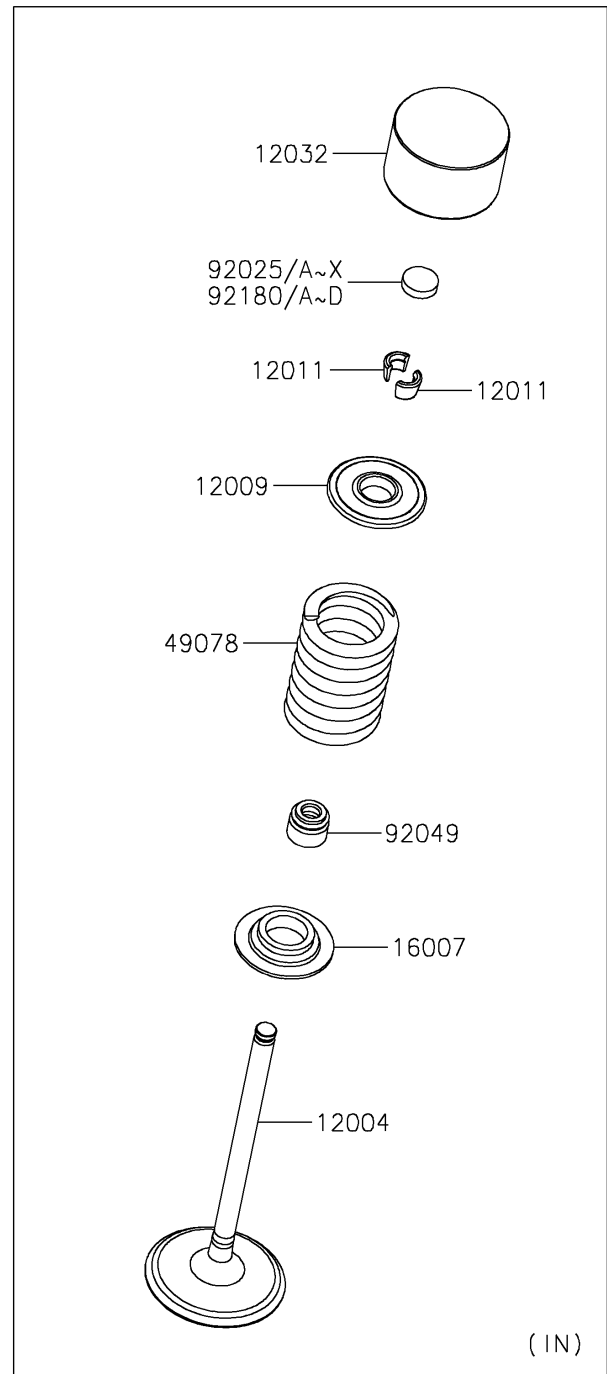

# 2025 MULE PRO-FXR 1000

## PARTS DIAGRAM

### Valve(s)

E1210

## PARTS LIST

Valve(s)

**ITEM NAME**

**PART NUMBER**

**QUANTITY**

---