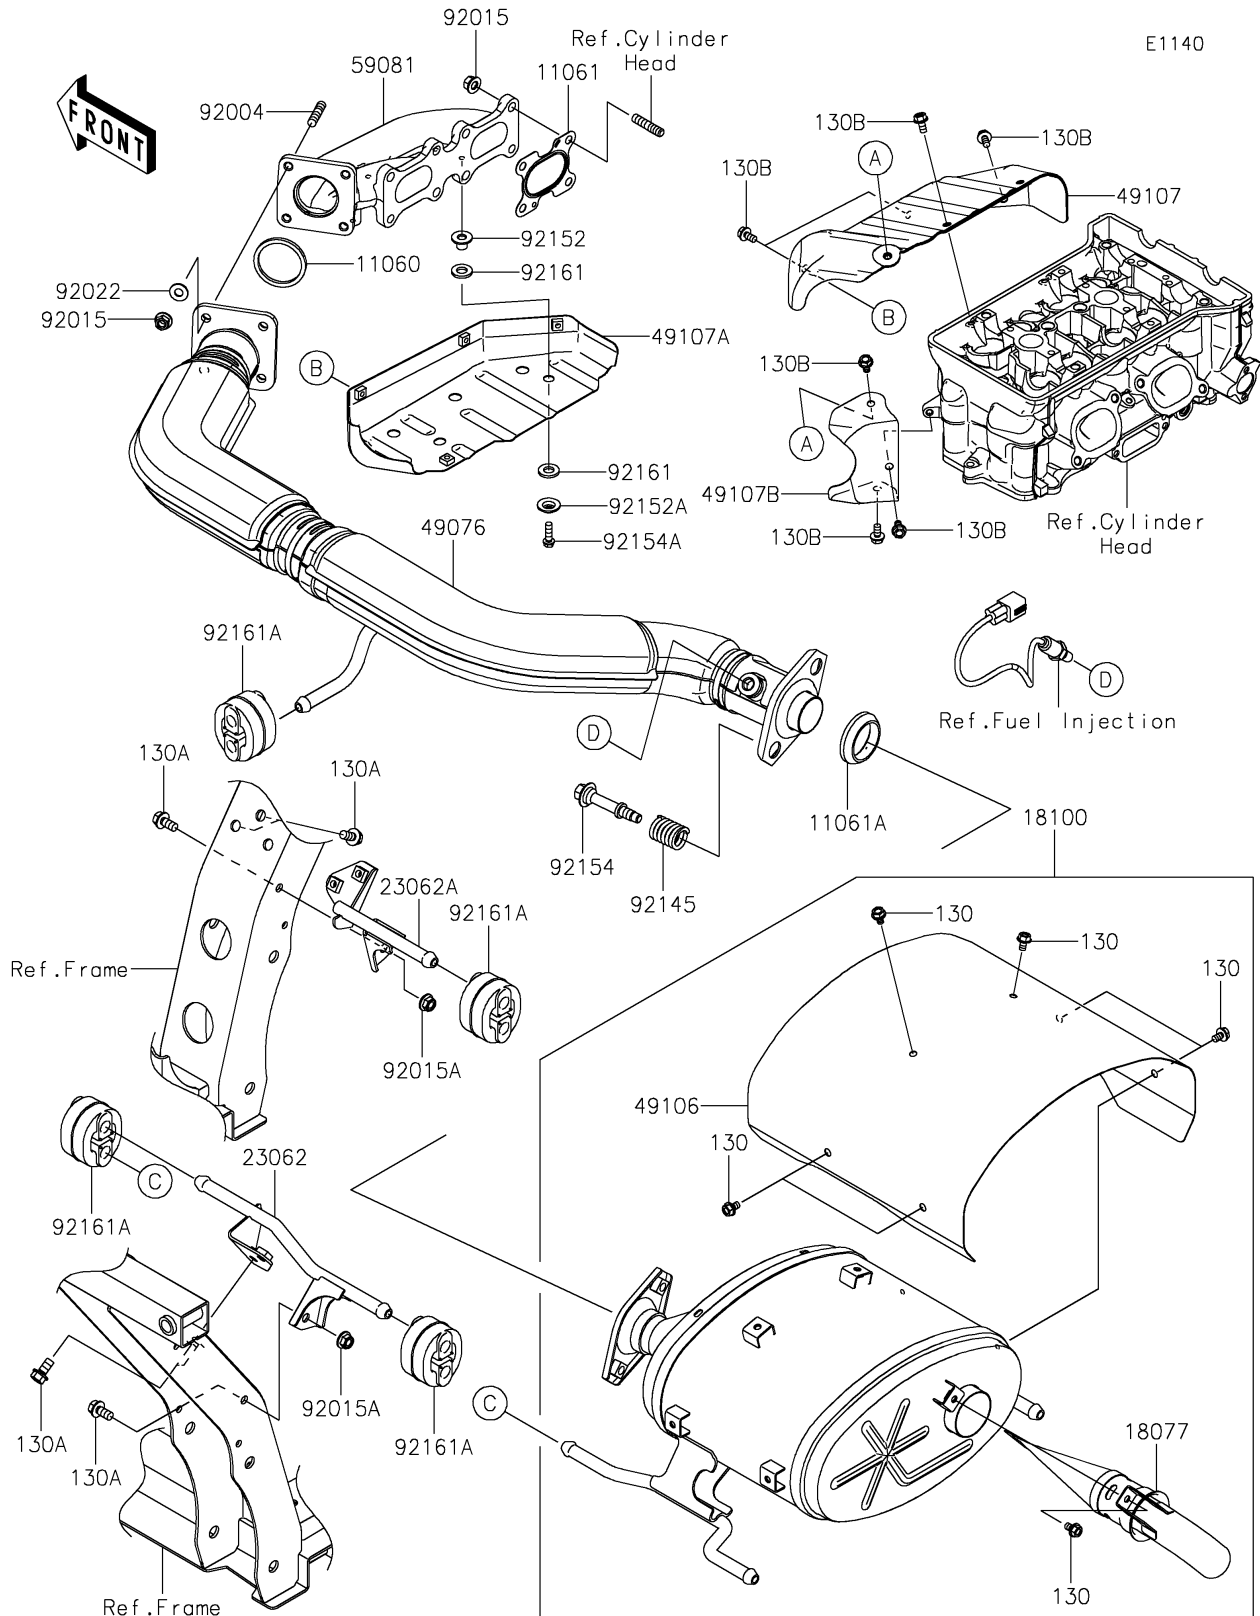

2026 MULE PRO-FXT™ 1000 LE CAMO

PARTS DIAGRAM

Muffler(s)