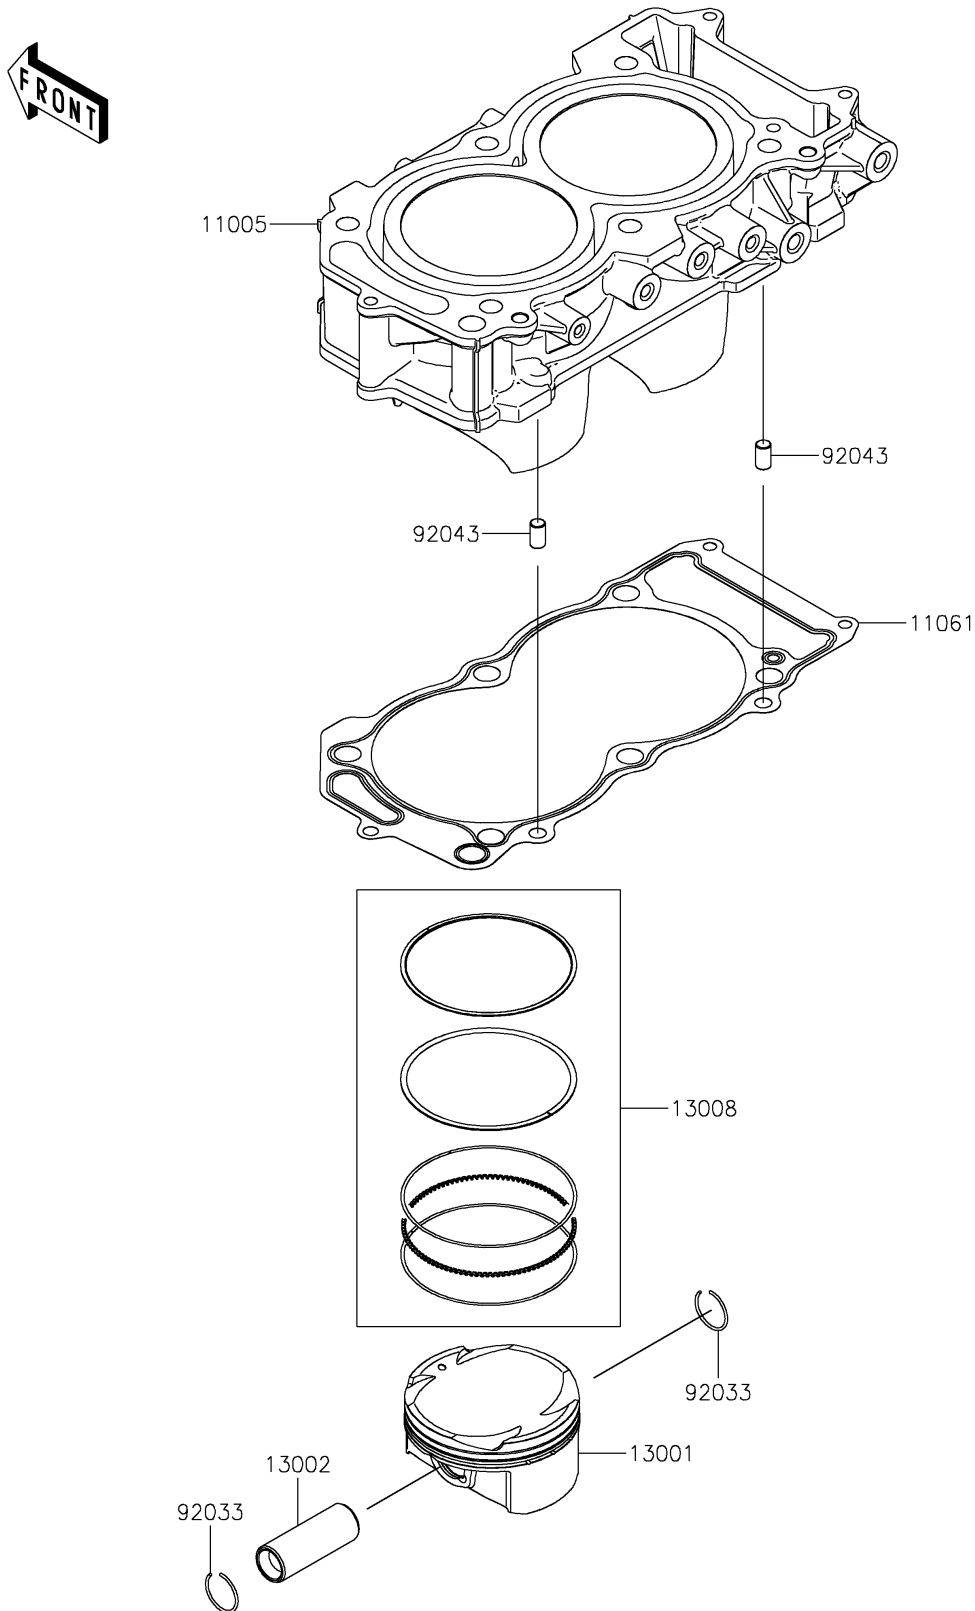

2026 MULE PRO-FXT™ 1000 LE CAMO

PARTS DIAGRAM

Cylinder/Piston(s)

E1120

2026 MULE PRO-FXT™ 1000 LE CAMO

PARTS LIST

Cylinder/Piston(s)

ITEM NAME

PART NUMBER

QUANTITY
