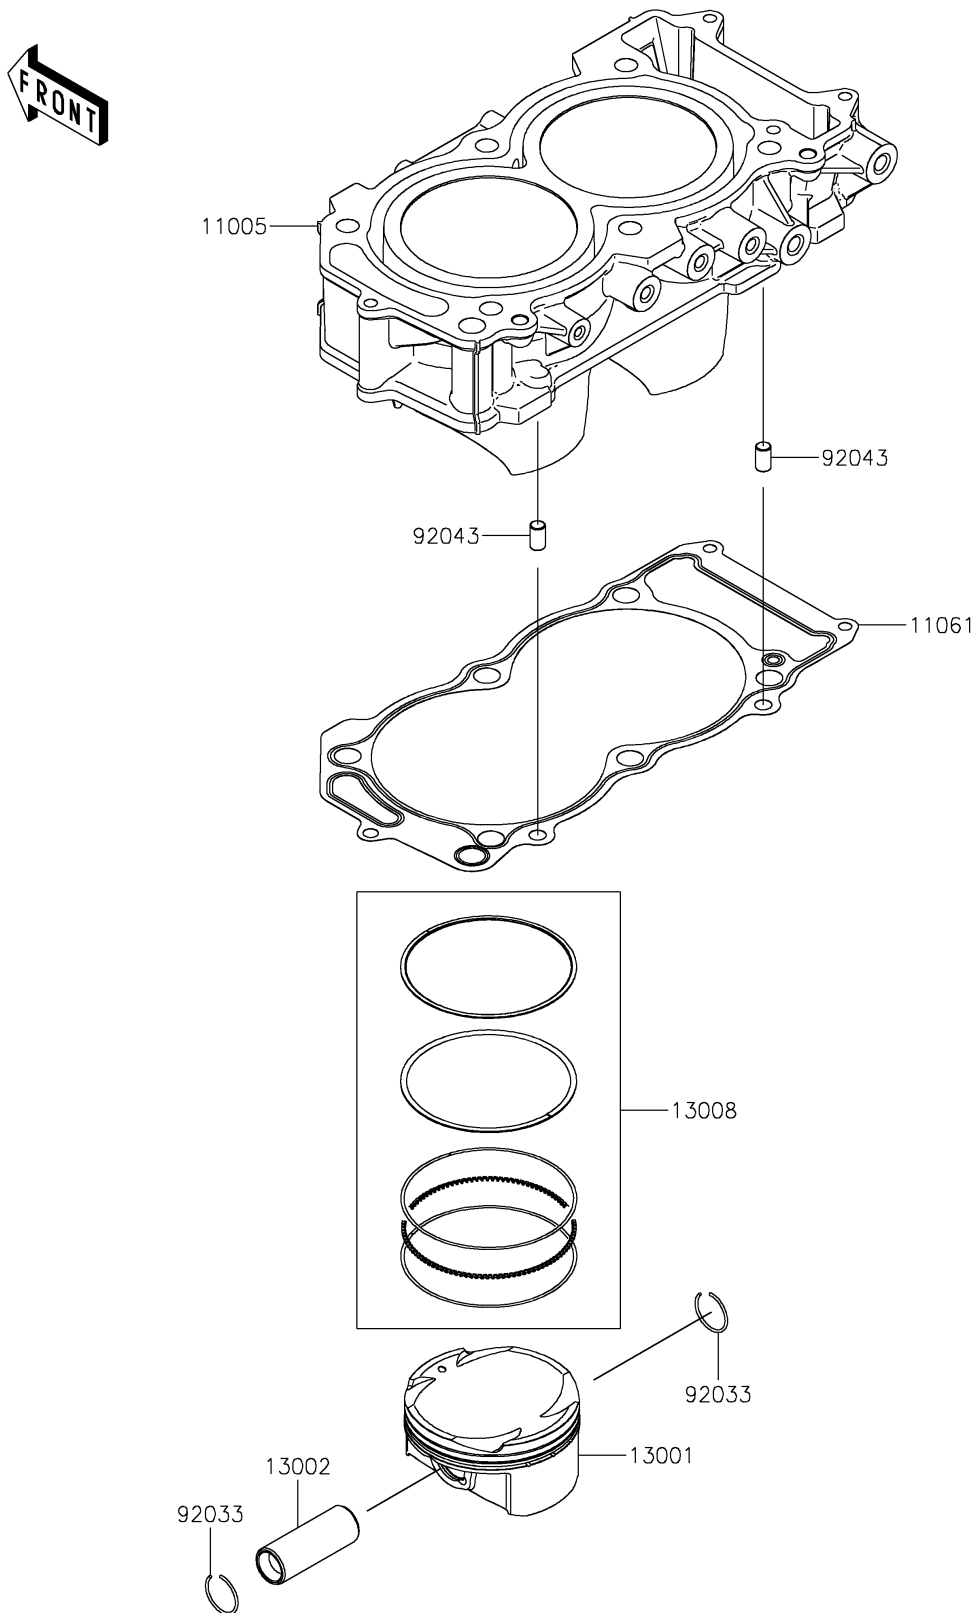

2026 MULE PRO-FXT™ 1000 LE CAMO

PARTS DIAGRAM

Cylinder/Piston(s)

E1120

2026 MULE PRO-FXT™ 1000 LE CAMO

PARTS LIST

Cylinder/Piston(s)

| ITEM NAME | PART NUMBER | QUANTITY |
|-----------|-------------|----------|
|-----------|-------------|----------|
