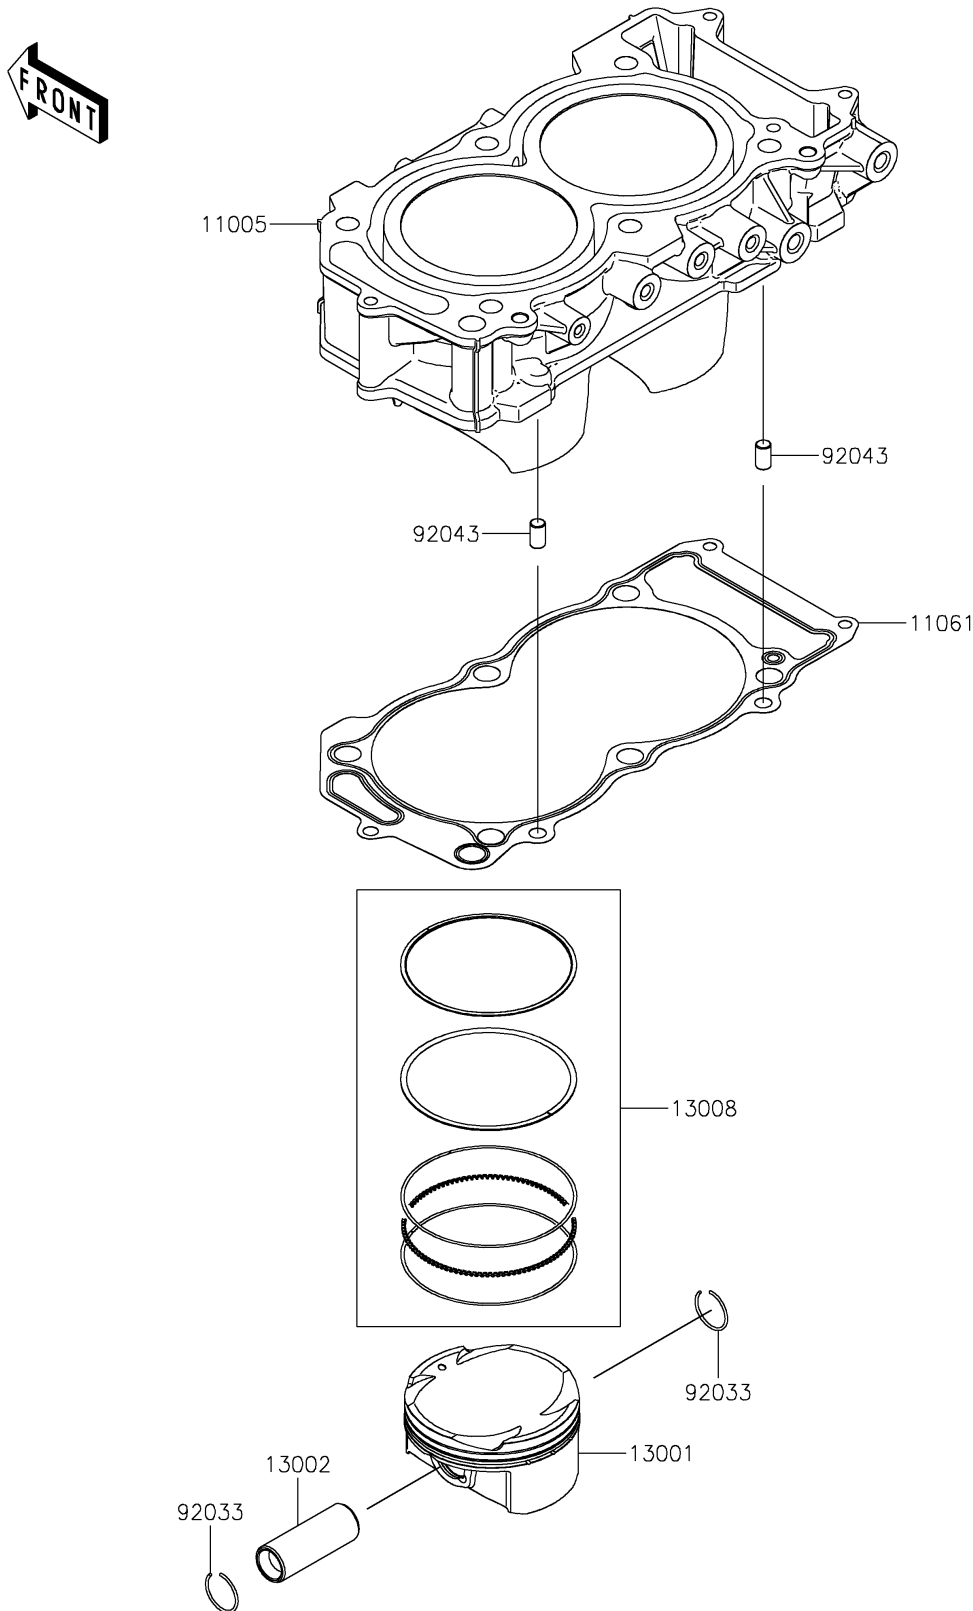

2025 MULE PRO-FXR 1000

PARTS DIAGRAM

Cylinder/Piston(s)

E1120

2025 MULE PRO-FXR 1000

PARTS LIST

Cylinder/Piston(s)

ITEM NAME

PART NUMBER

QUANTITY
