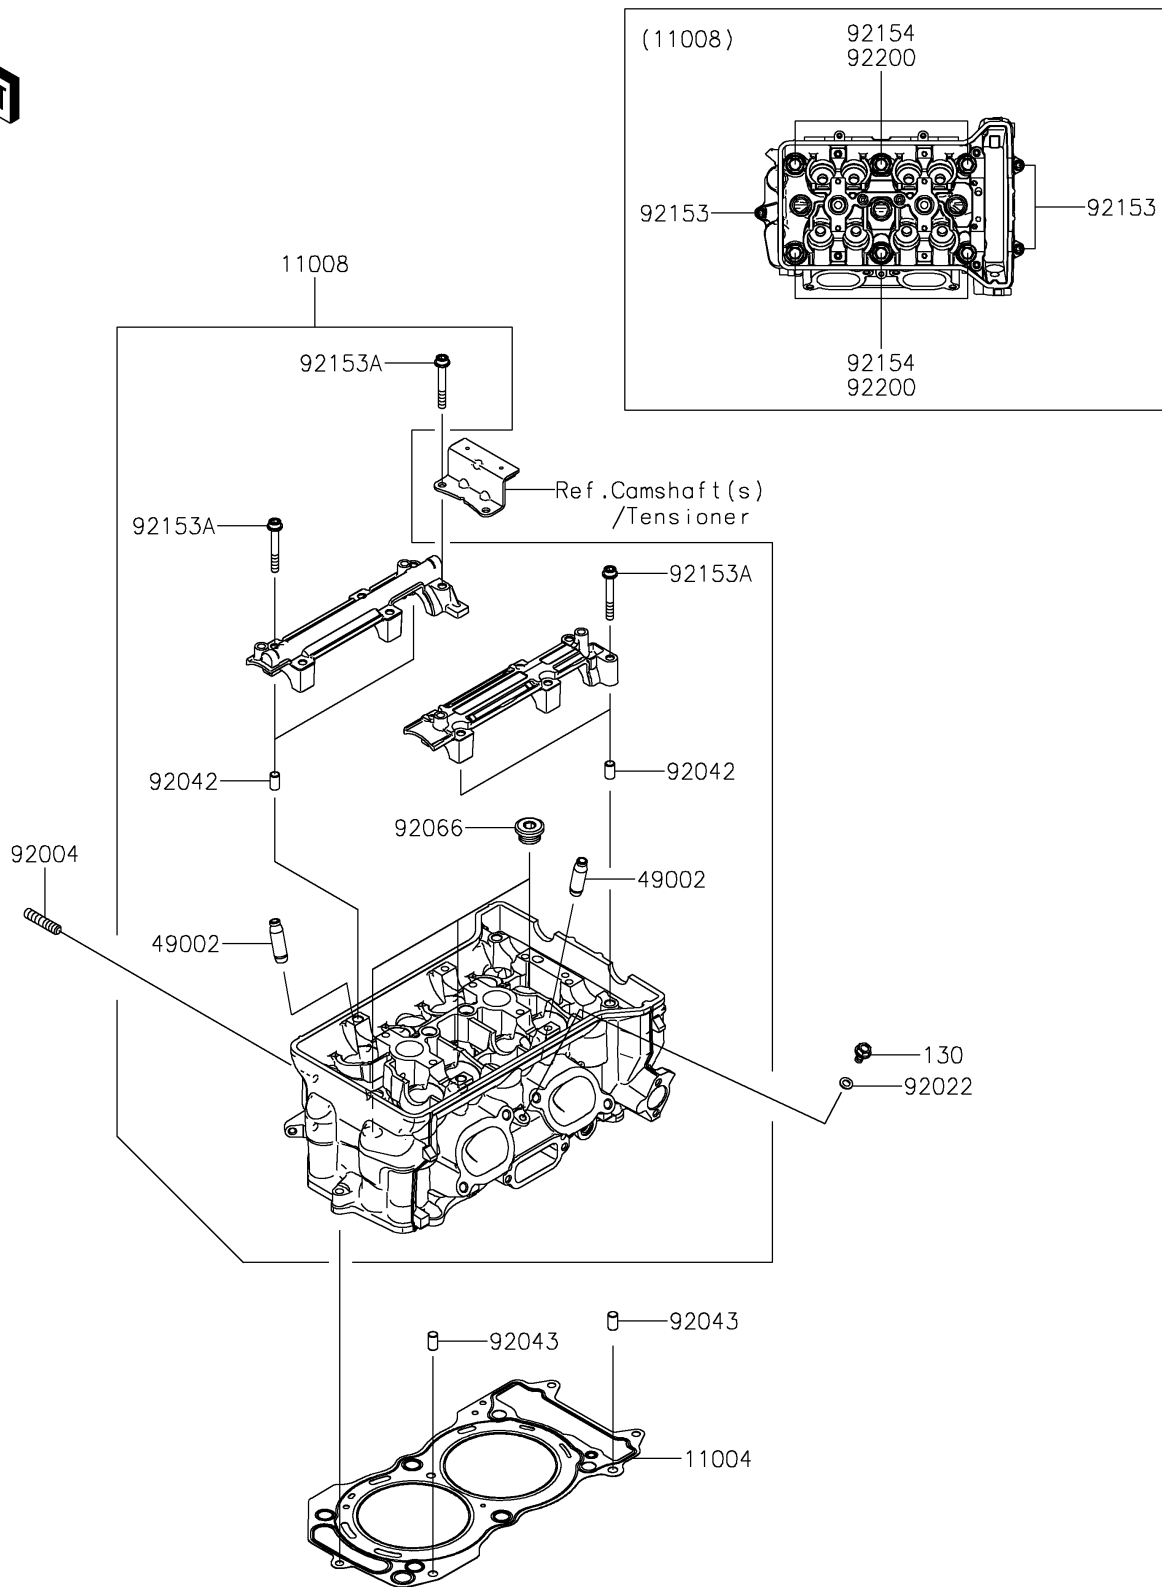

2024 MULE PRO-FXT™ 1000 LE CAMO

PARTS DIAGRAM

Cylinder Head

E1111

2024 MULE PRO-FXT™ 1000 LE CAMO

PARTS LIST

Cylinder Head

ITEM NAME	PART NUMBER	QUANTITY
-----------	-------------	----------
