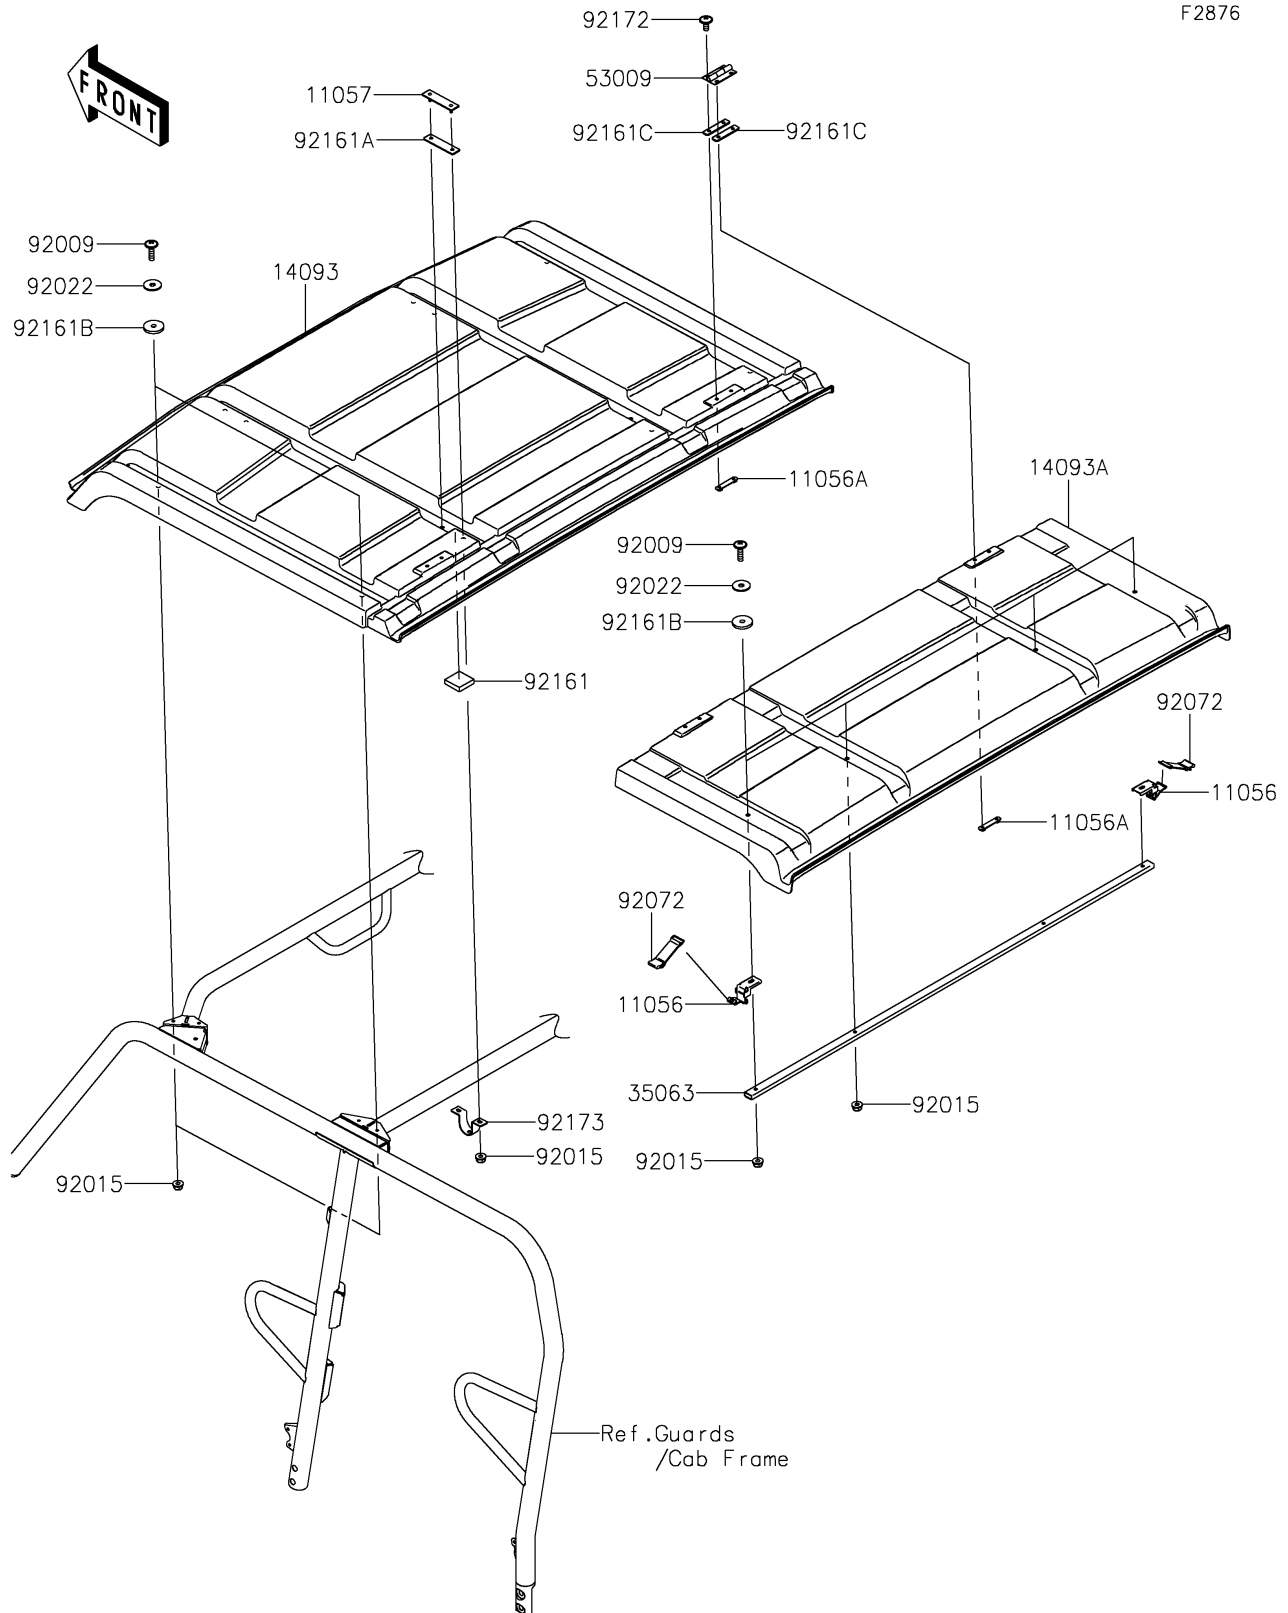

2024 MULE PRO-FXT™ 1000 LE

PARTS DIAGRAM

Sun Top

F2876

2024 MULE PRO-FXT™ 1000 LE

PARTS LIST

Sun Top

ITEM NAME

PART NUMBER

QUANTITY
