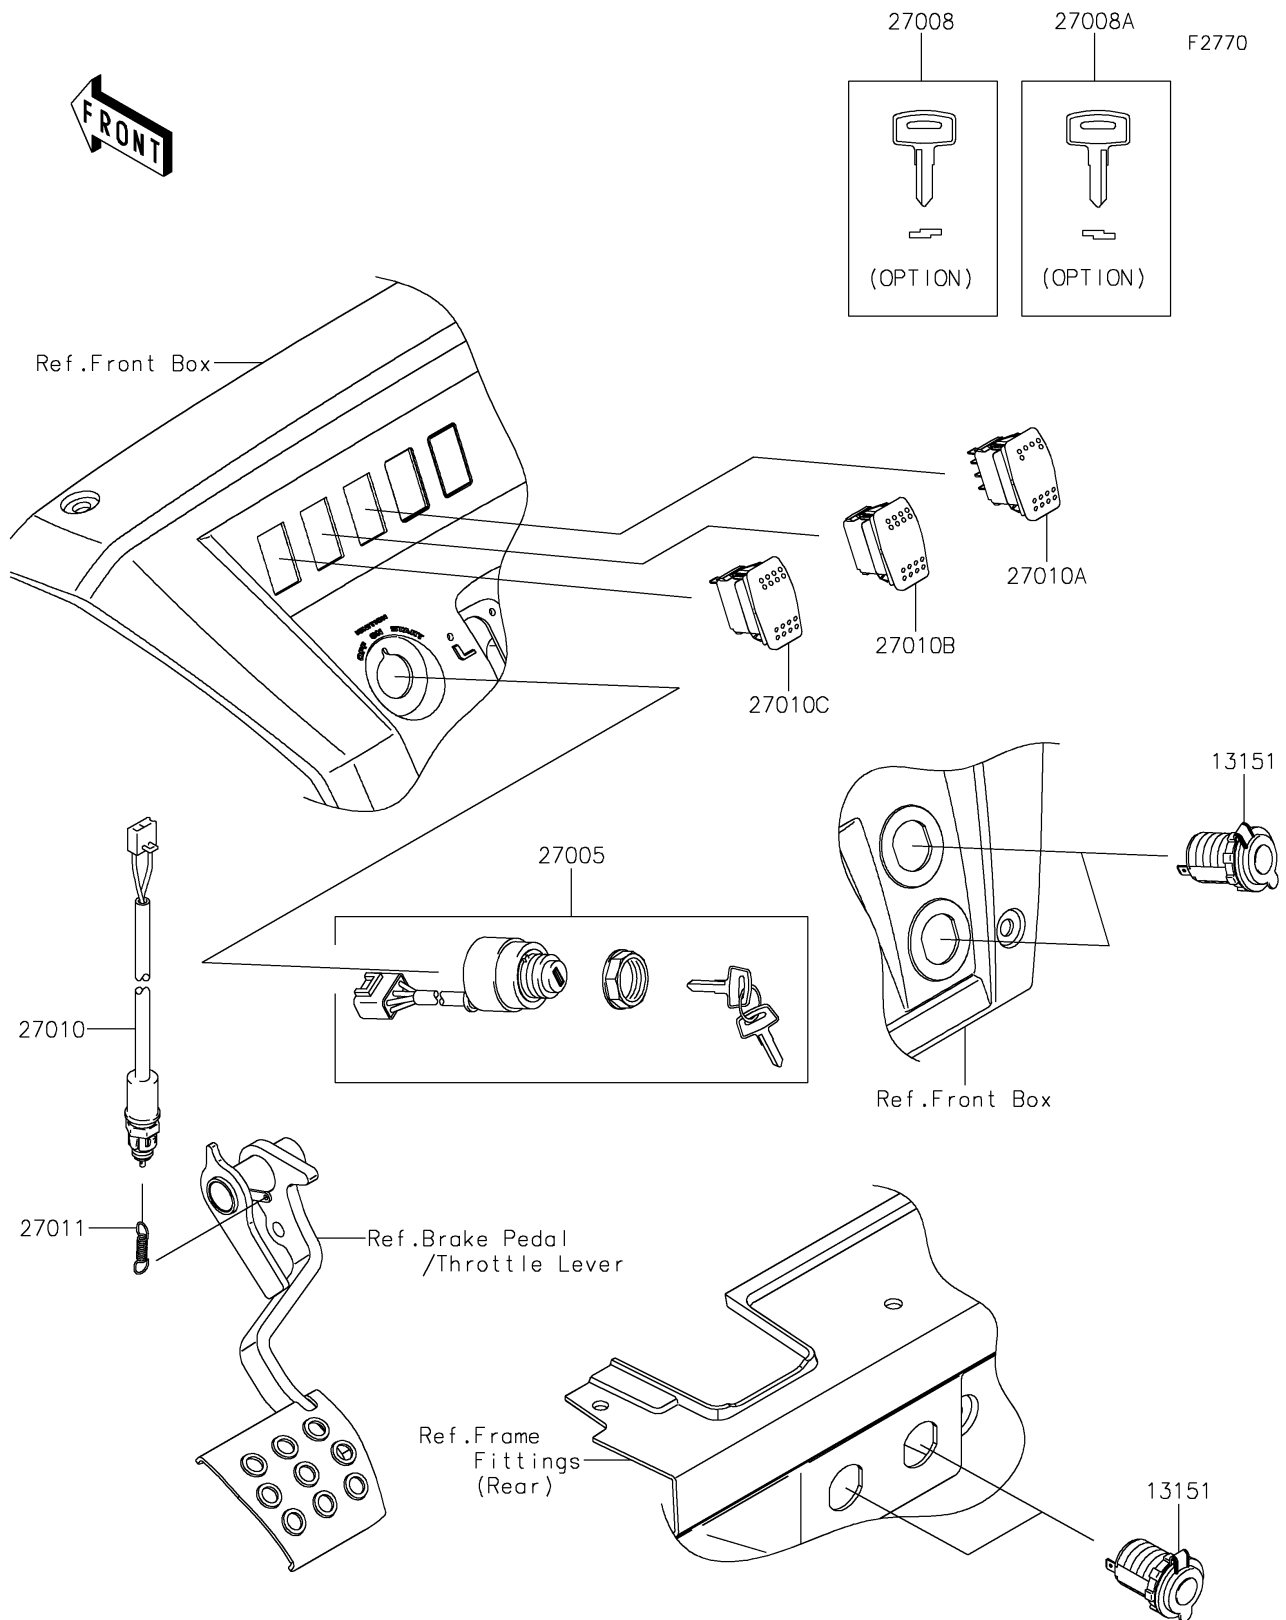

2024 MULE PRO-FXT™ 1000 LE

PARTS DIAGRAM

Ignition Switch

2024 MULE PRO-FXT™ 1000 LE

PARTS LIST

Ignition Switch

ITEM NAME	PART NUMBER	QUANTITY
-----------	-------------	----------
