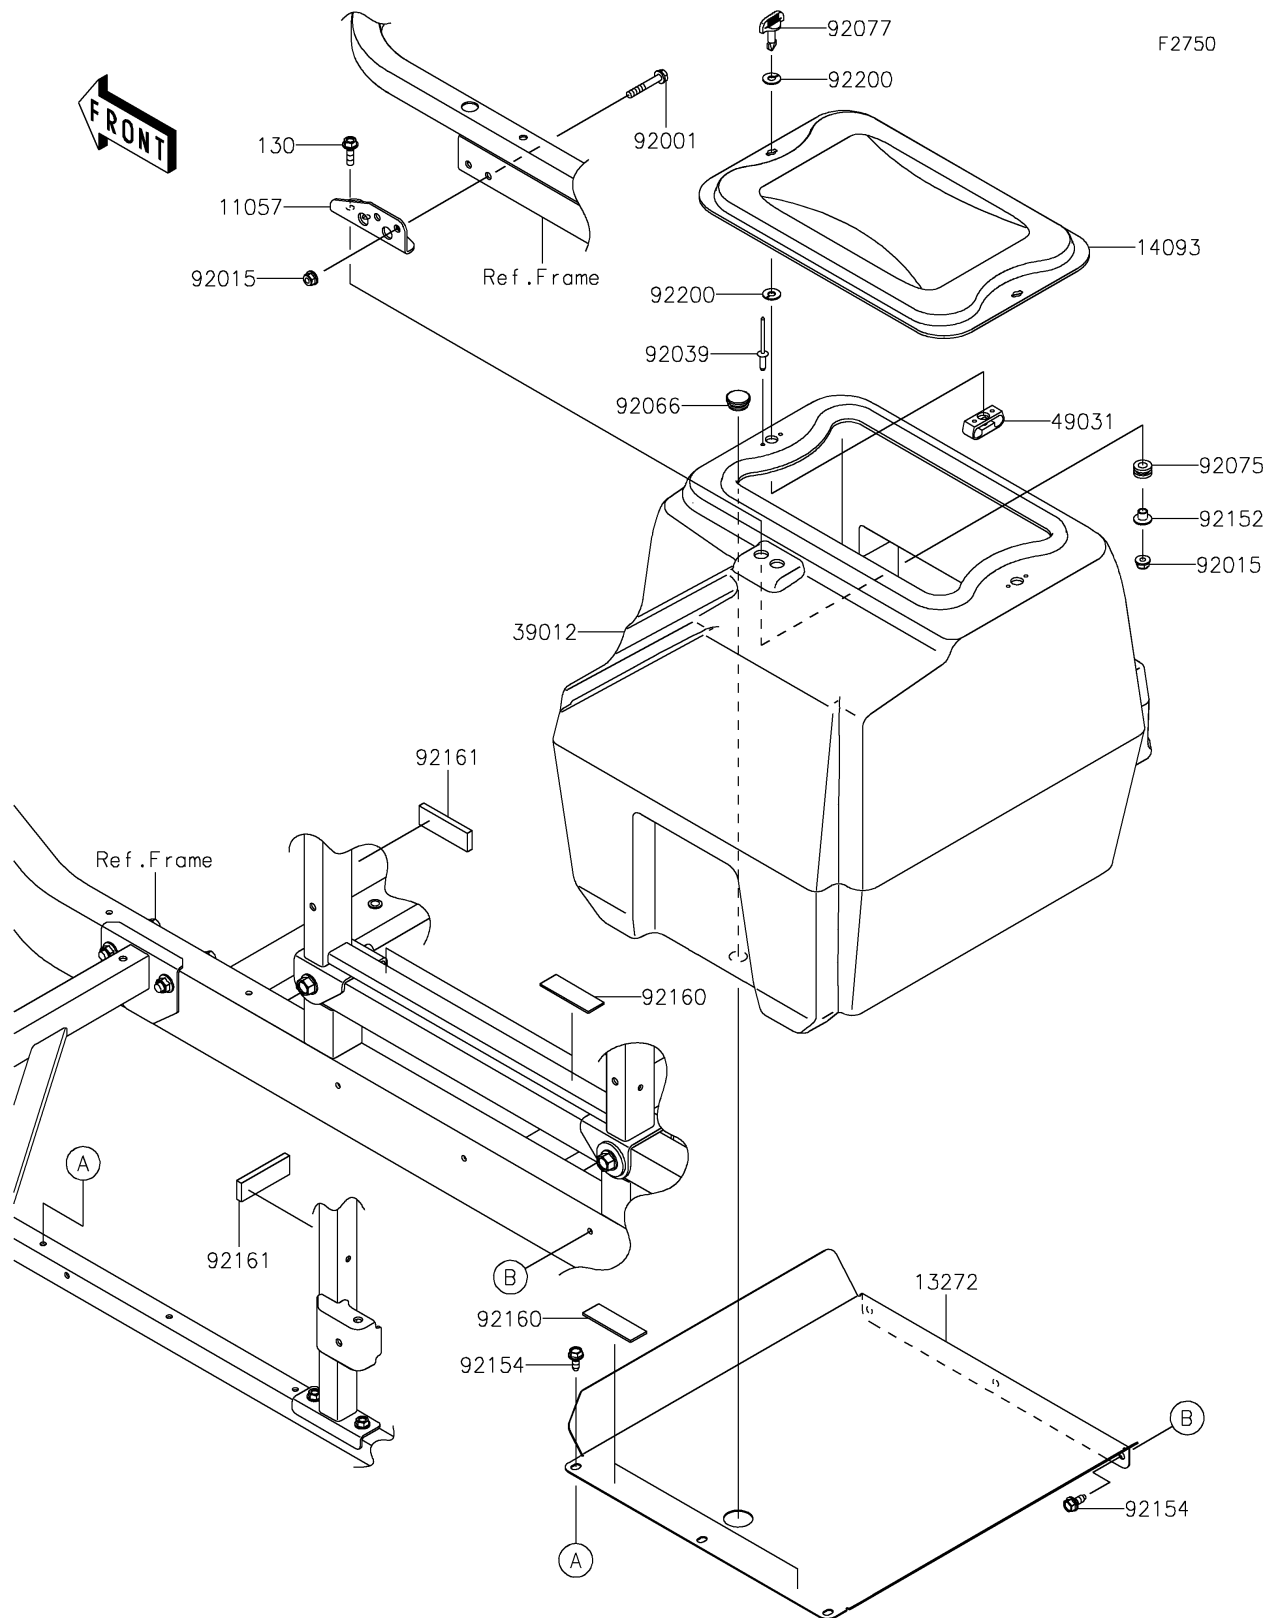

2025 MULE PRO-FXT 1000 LE

PARTS DIAGRAM

Other(ARFNN-ASSNL)

2025 MULE PRO-FXT 1000 LE

PARTS LIST

Other(ARFNN-ASSNL)

ITEM NAME

PART NUMBER

QUANTITY
