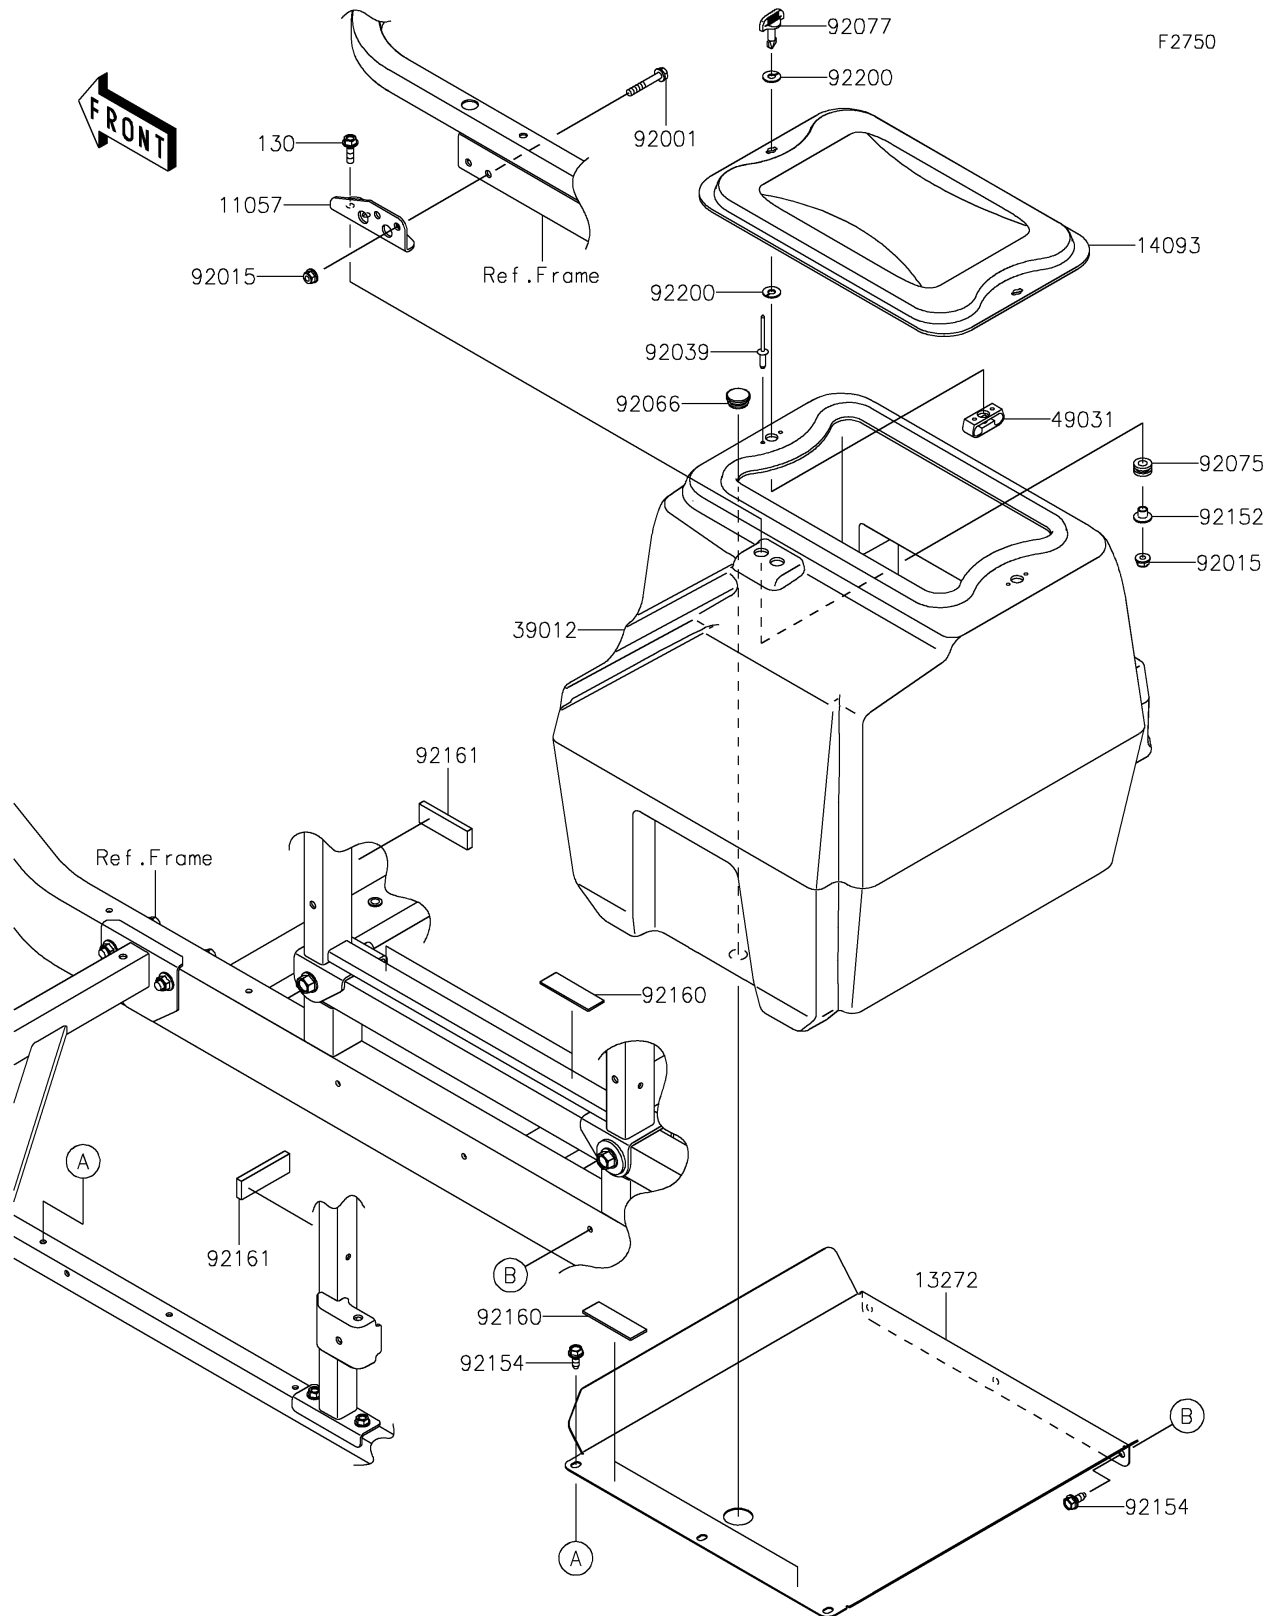

2024 MULE PRO-FXT™ 1000 LE

PARTS DIAGRAM

Other(ARFNN-ASSNL)

2024 MULE PRO-FXT™ 1000 LE

PARTS LIST

Other(ARFNN-ASSNL)

ITEM NAME

PART NUMBER

QUANTITY
