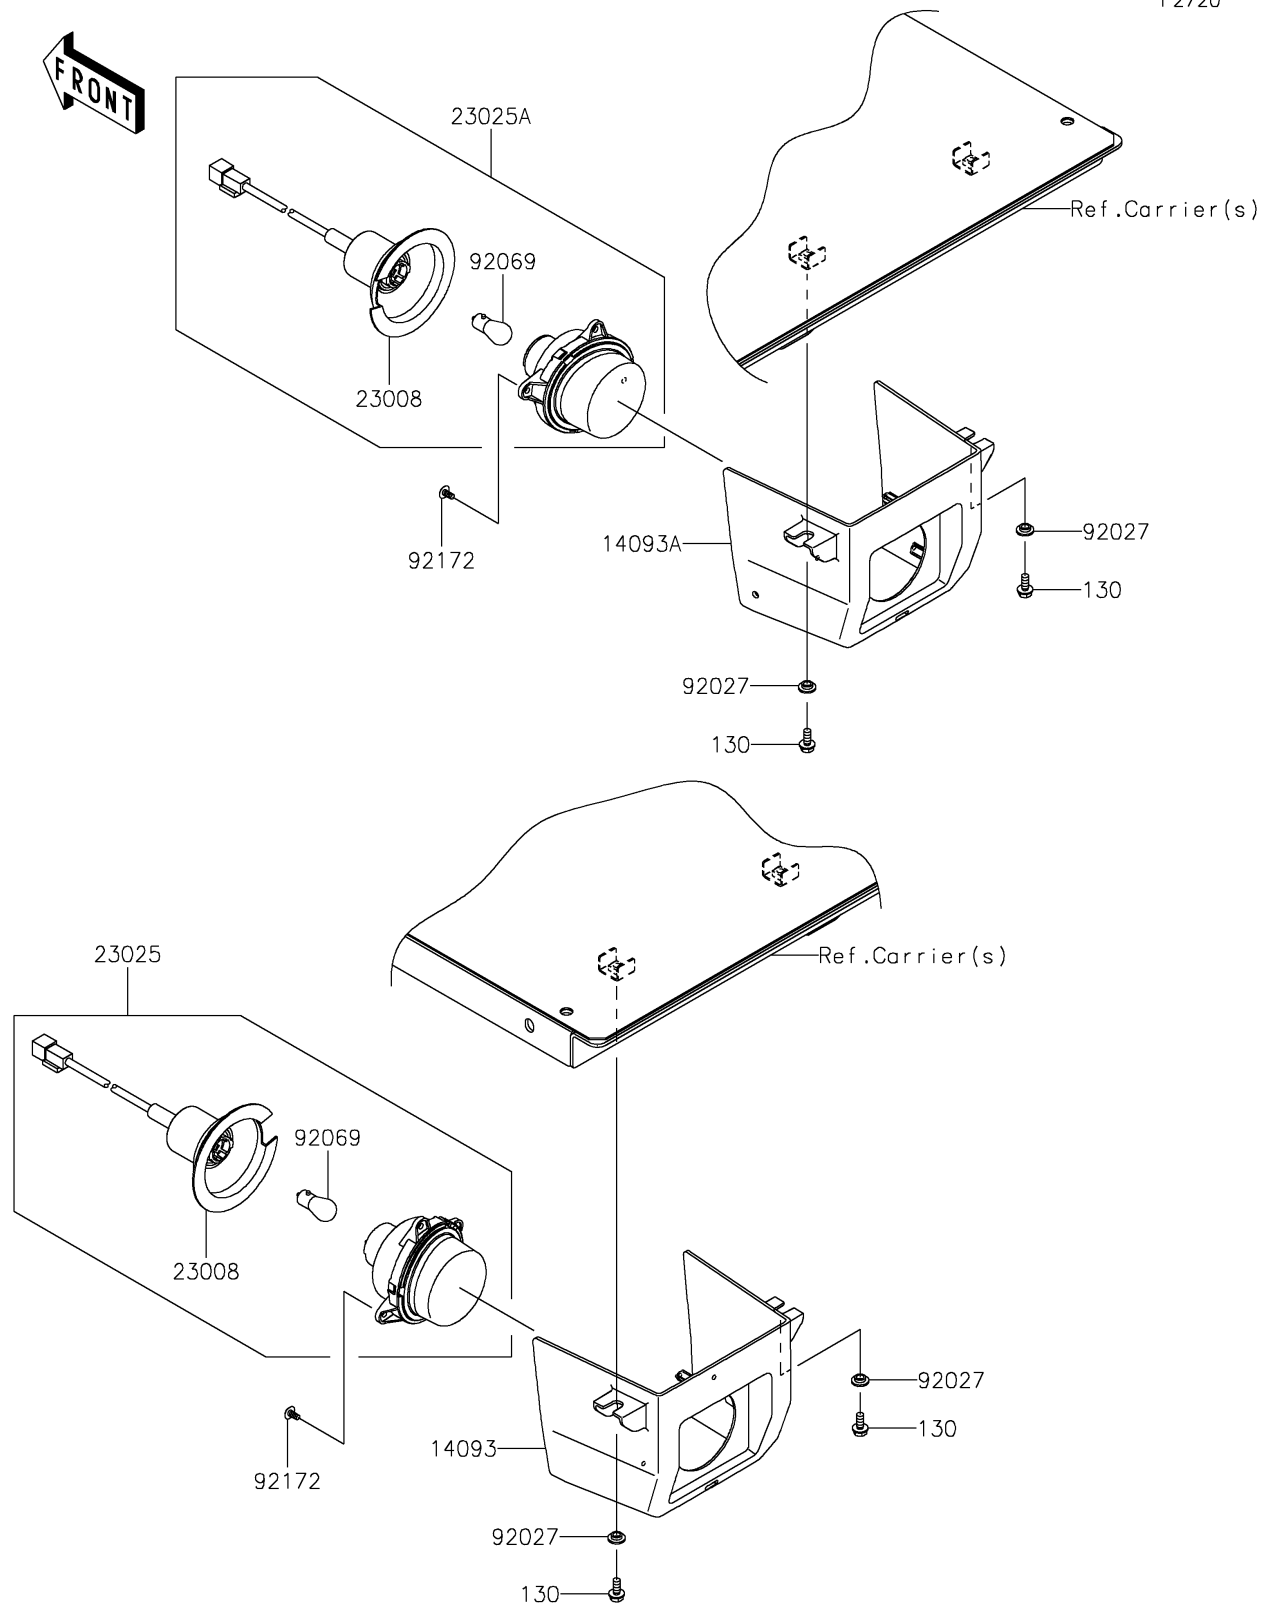

2025 MULE PRO-FXT 1000 LE

PARTS DIAGRAM

Taillight(s)

F2720

2025 MULE PRO-FXT 1000 LE

PARTS LIST

Taillight(s)

ITEM NAME

PART NUMBER

QUANTITY
