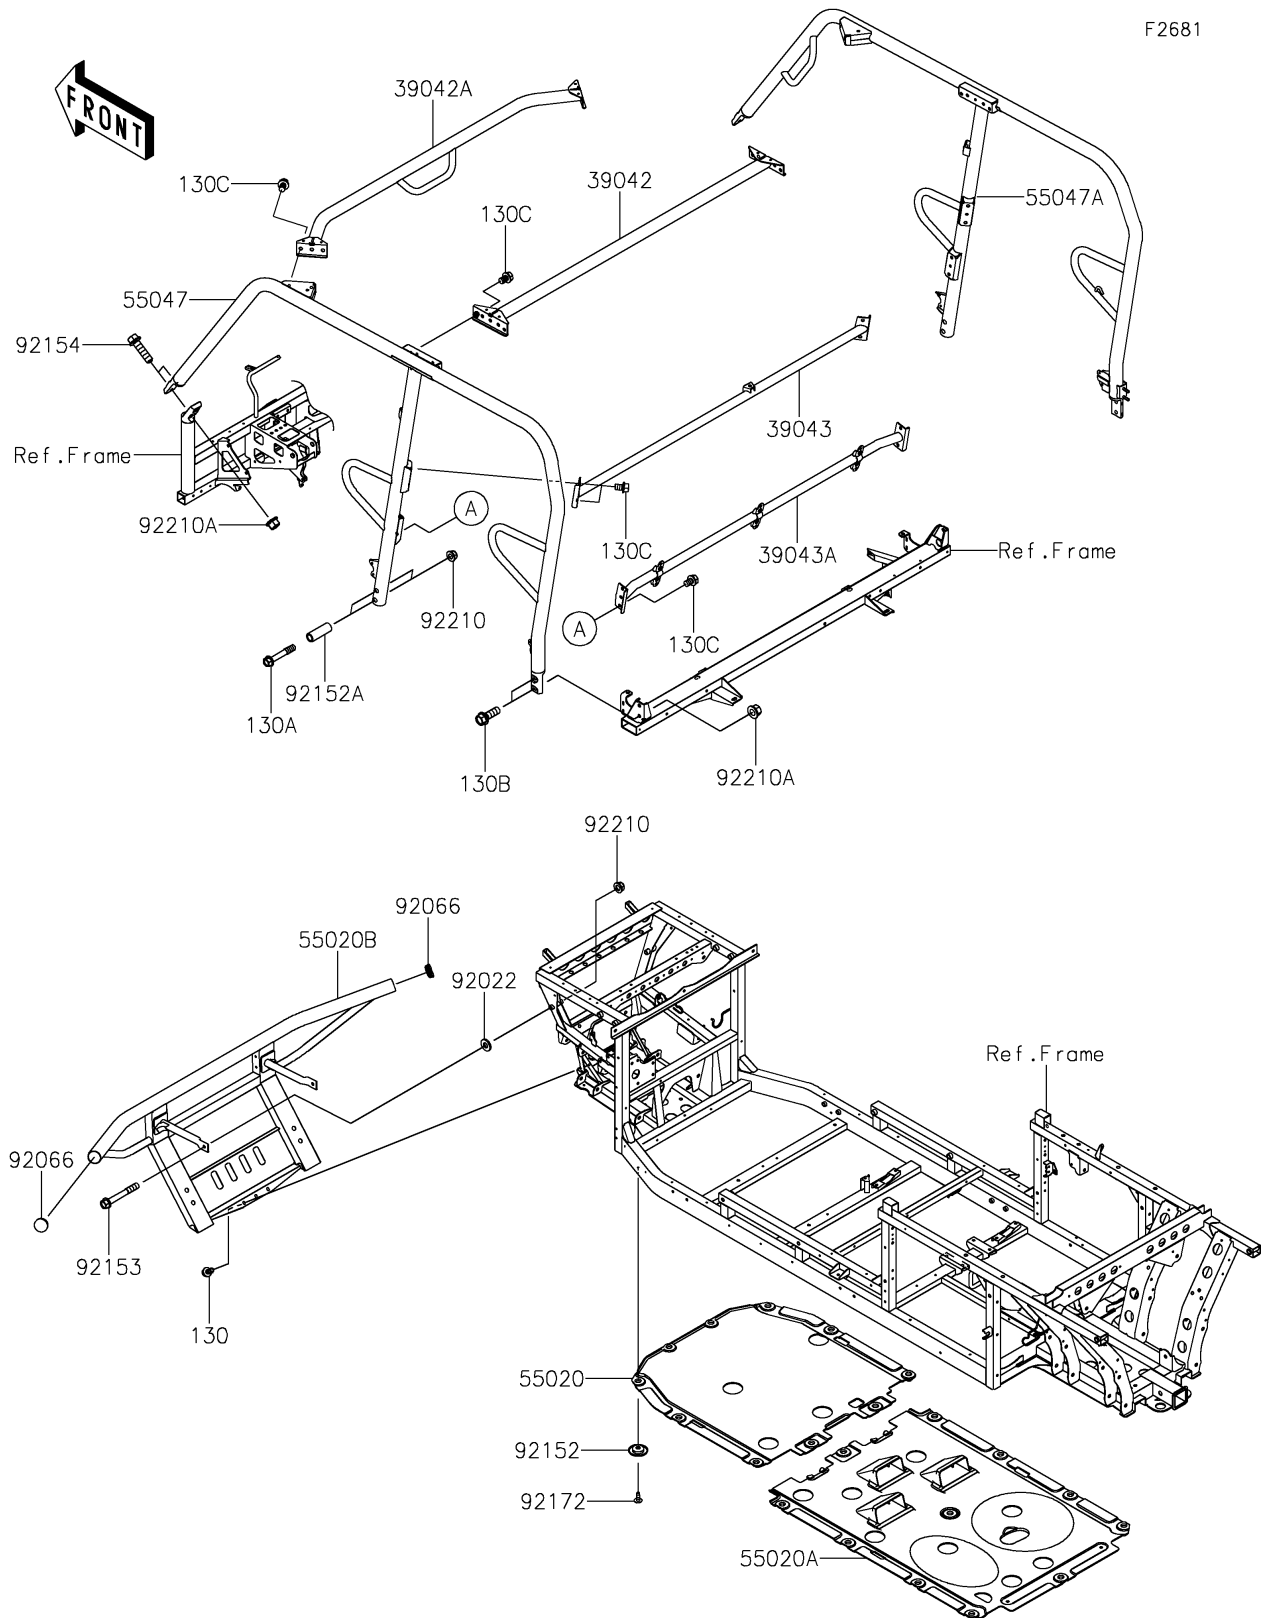

2025 MULE PRO-FXT 1000 LE

PARTS DIAGRAM

Guards/Cab Frame

2025 MULE PRO-FXT 1000 LE

PARTS LIST

Guards/Cab Frame

ITEM NAME	PART NUMBER	QUANTITY
-----------	-------------	----------
