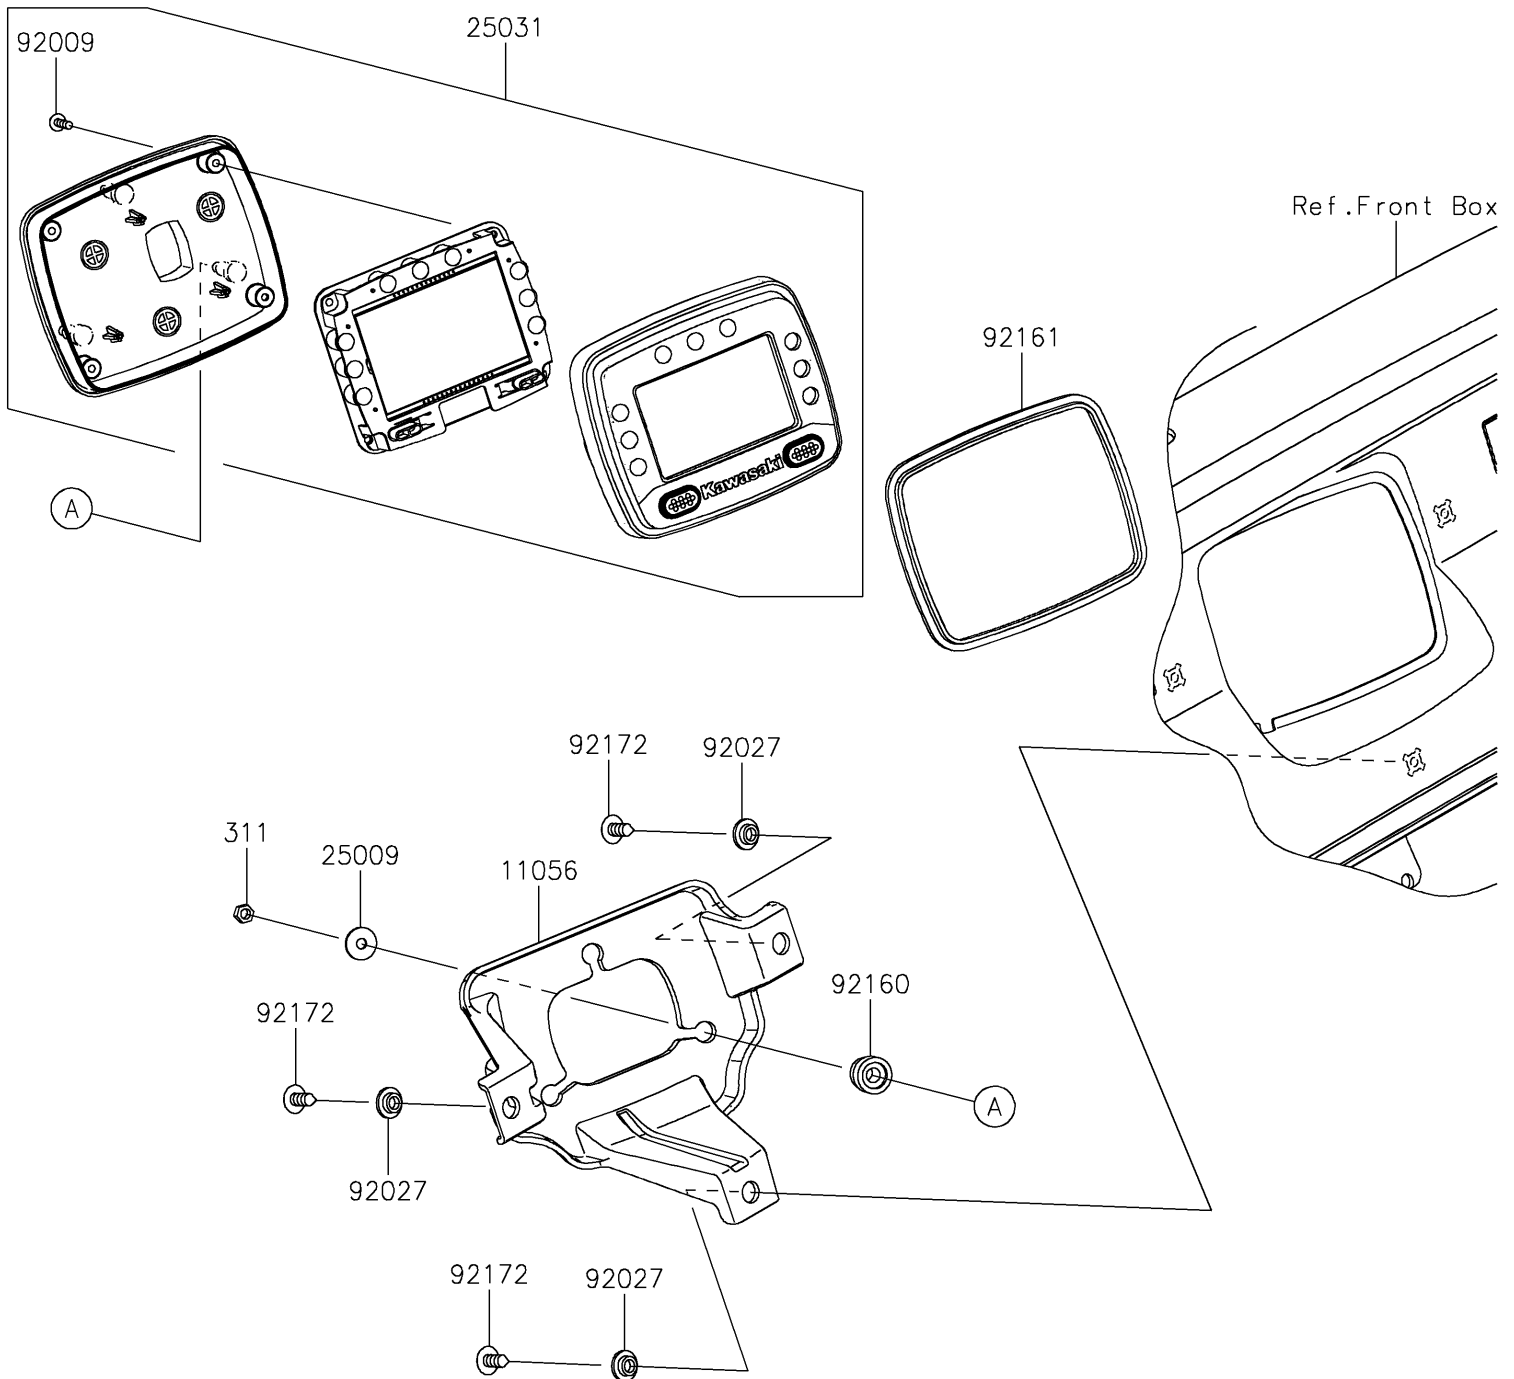

2025 MULE PRO-FXT 1000 LE

PARTS DIAGRAM

Meter(s)

F2530

2025 MULE PRO-FXT 1000 LE

PARTS LIST

Meter(s)

ITEM NAME

PART NUMBER

QUANTITY
