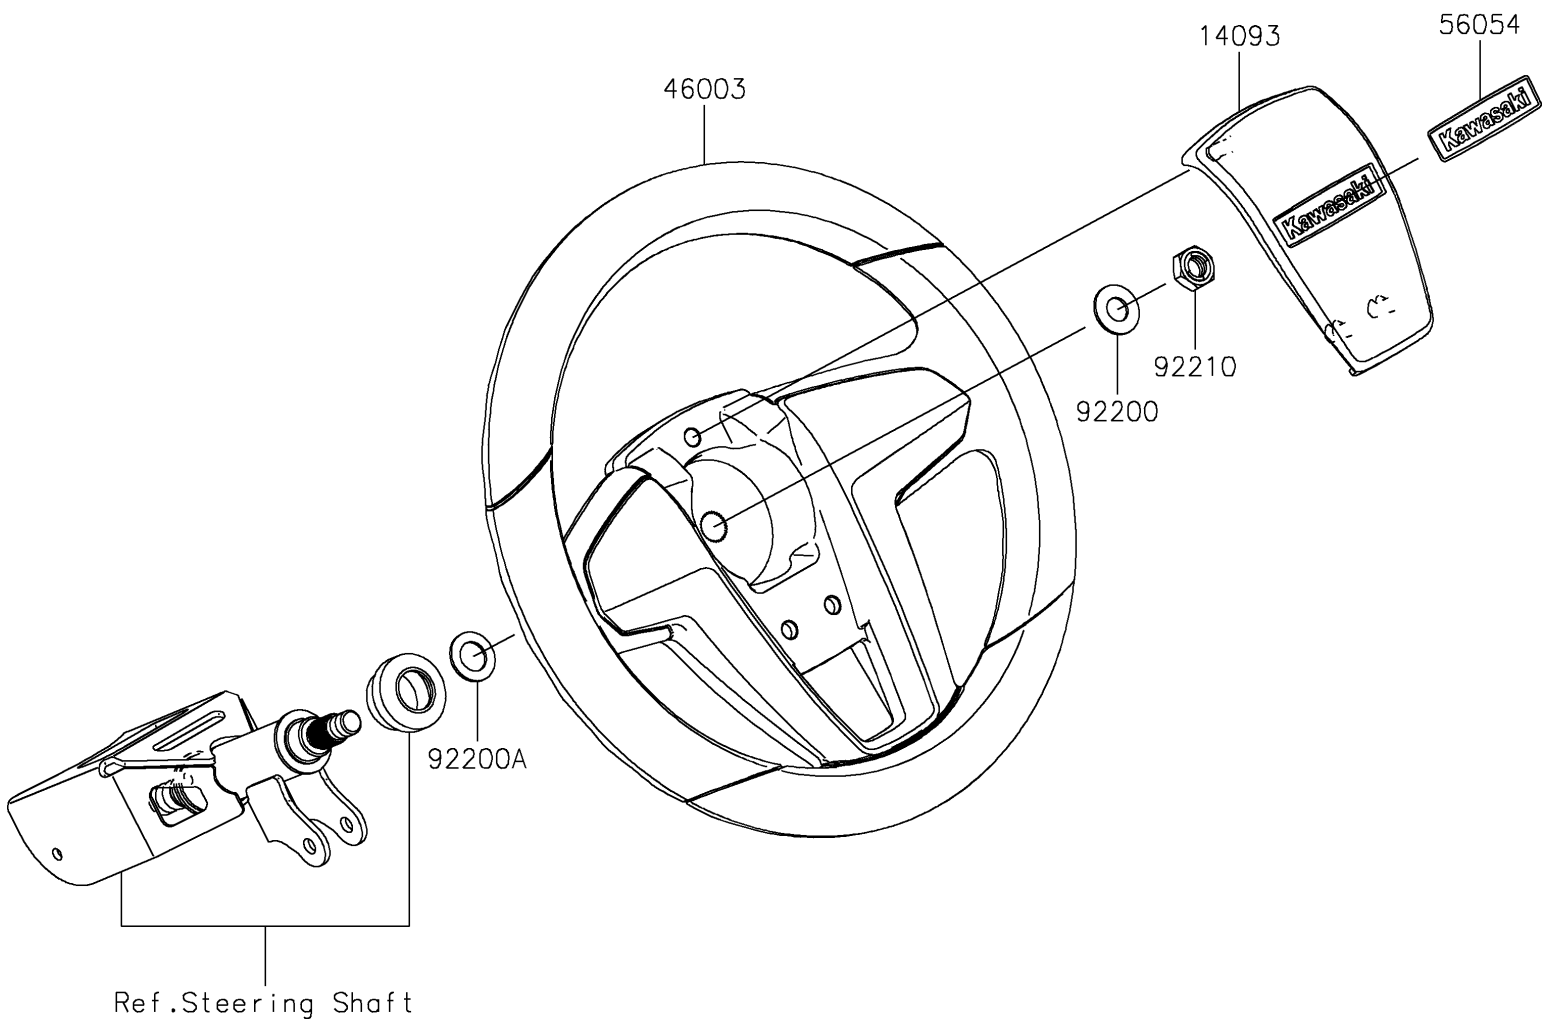

2024 MULE PRO-FXT™ 1000 LE

PARTS DIAGRAM

Steering Wheel

F2311

2024 MULE PRO-FXT™ 1000 LE

PARTS LIST

Steering Wheel

ITEM NAME	PART NUMBER	QUANTITY
-----------	-------------	----------
