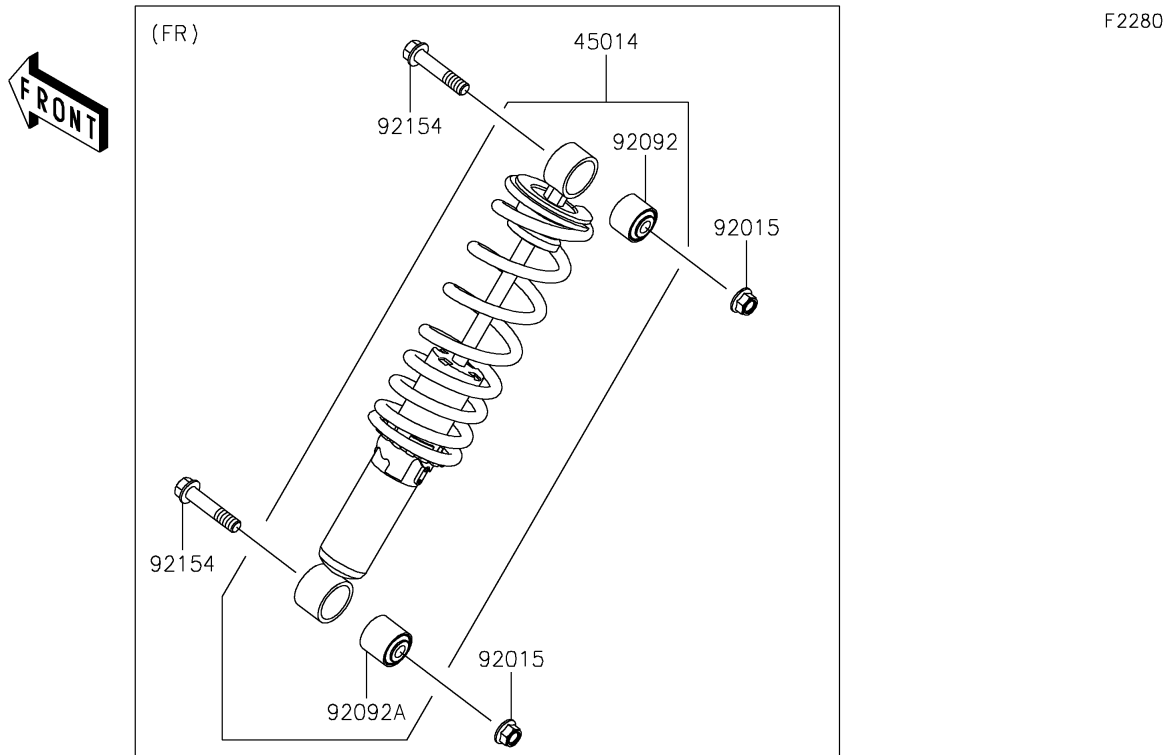

2024 MULE PRO-FXT™ 1000 LE

PARTS DIAGRAM

Shock Absorber(s)

2024 MULE PRO-FXT™ 1000 LE

PARTS LIST

Shock Absorber(s)

ITEM NAME	PART NUMBER	QUANTITY
SHOCKABSORBER,FR,F.SILVER (Ref # 45014)	45014-0776-42P	2
SHOCKABSORBER,RR,F.SILVER (Ref # 45014A)	45014-0777-42P	2
SHOCKABSORBER,RR,F.SILVER (Ref # 45014B)	45014-0787-42P	2
NUT,LOCK,FLANGED,12MM (Ref # 92015)	92015-1433	8
BUSHING-RUBBER,UPP (Ref # 92092)	92092-0034	4
BUSHING-RUBBER,LWR (Ref # 92092A)	92092-0035	4
BOLT,FLANGED,12X58 (Ref # 92154)	92154-1319	8