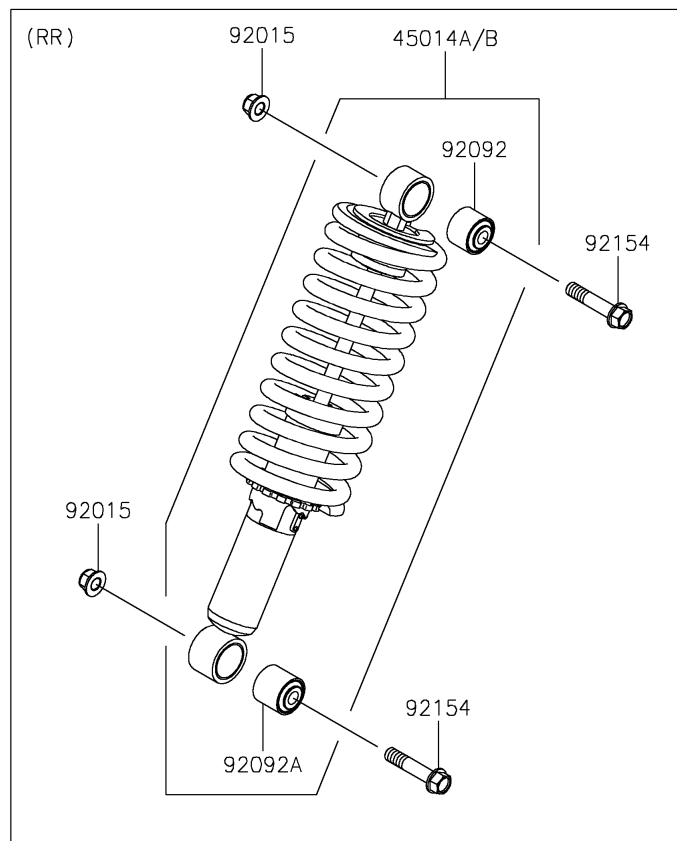

2024 MULE PRO-FXT™ 1000 LE

PARTS DIAGRAM

Shock Absorber(s)

2024 MULE PRO-FXT™ 1000 LE

PARTS LIST

Shock Absorber(s)

ITEM NAME	PART NUMBER	QUANTITY
SHOCKABSORBER,FR,F.SILVER (Ref # 45014)	45014-0776-42P	2
SHOCKABSORBER,RR,F.SILVER (Ref # 45014A)	45014-0777-42P	2
SHOCKABSORBER,RR,F.SILVER (Ref # 45014B)	45014-0787-42P	2
NUT,LOCK,FLANGED,12MM (Ref # 92015)	92015-1433	8
BUSHING-RUBBER,UPP (Ref # 92092)	92092-0034	4
BUSHING-RUBBER,LWR (Ref # 92092A)	92092-0035	4
BOLT,FLANGED,12X58 (Ref # 92154)	92154-1319	8