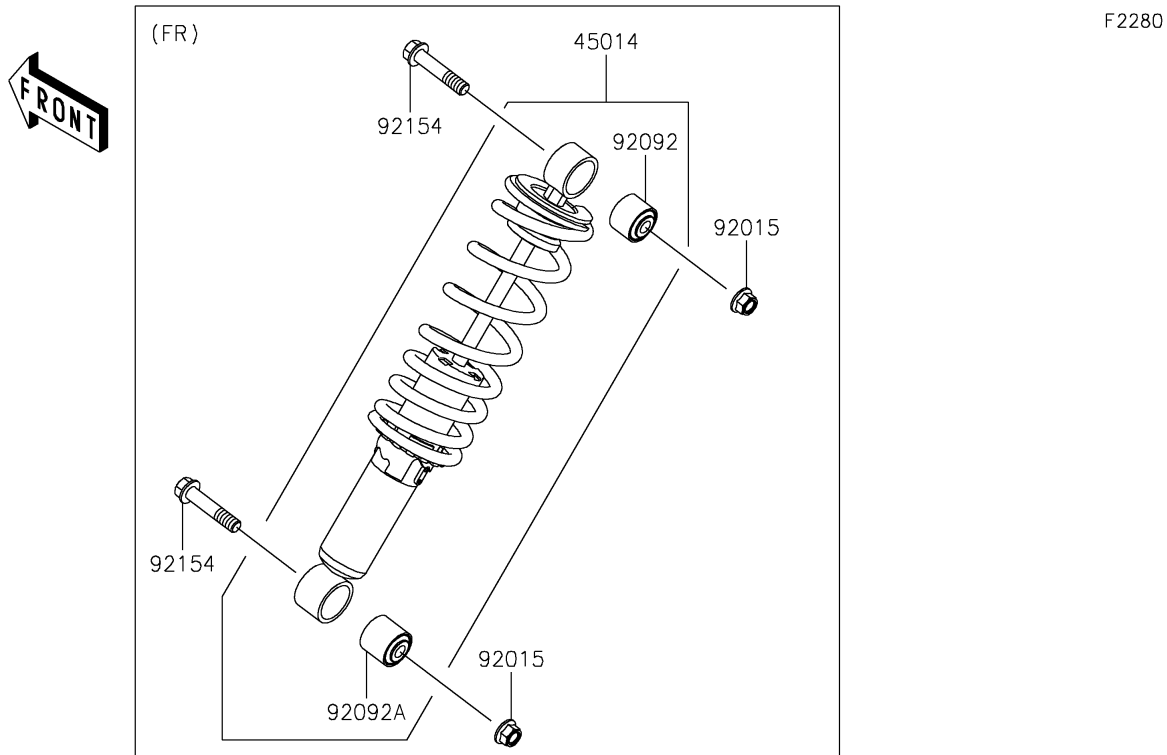

2024 MULE PRO-FXT™ 1000 LE

PARTS DIAGRAM

Shock Absorber(s)

2024 MULE PRO-FXT™ 1000 LE

PARTS LIST

Shock Absorber(s)

ITEM NAME	PART NUMBER	QUANTITY
-----------	-------------	----------
