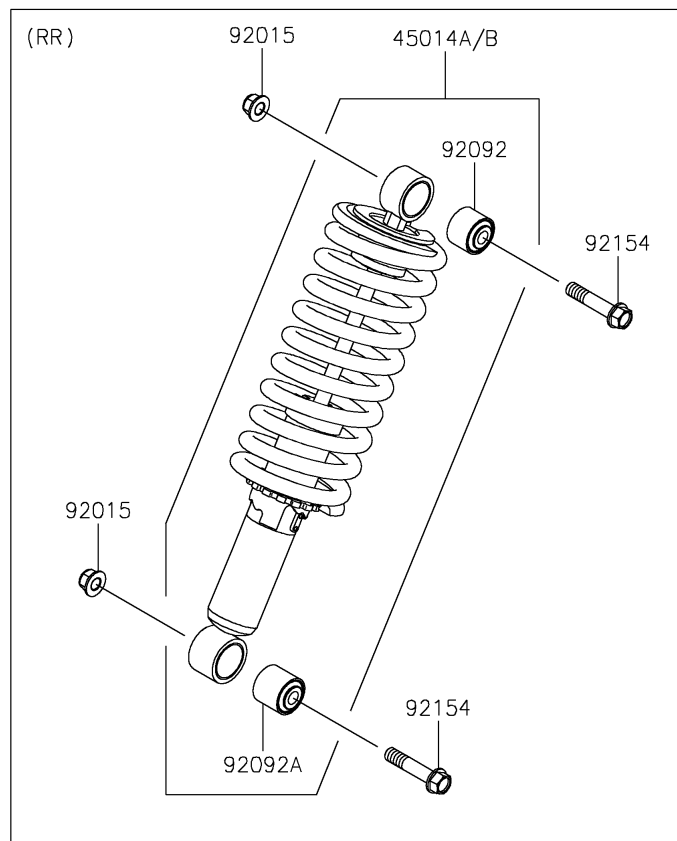

2024 MULE PRO-FXT™ 1000 LE

PARTS DIAGRAM

Shock Absorber(s)

2024 MULE PRO-FXT™ 1000 LE

PARTS LIST

Shock Absorber(s)

ITEM NAME	PART NUMBER	QUANTITY
-----------	-------------	----------
