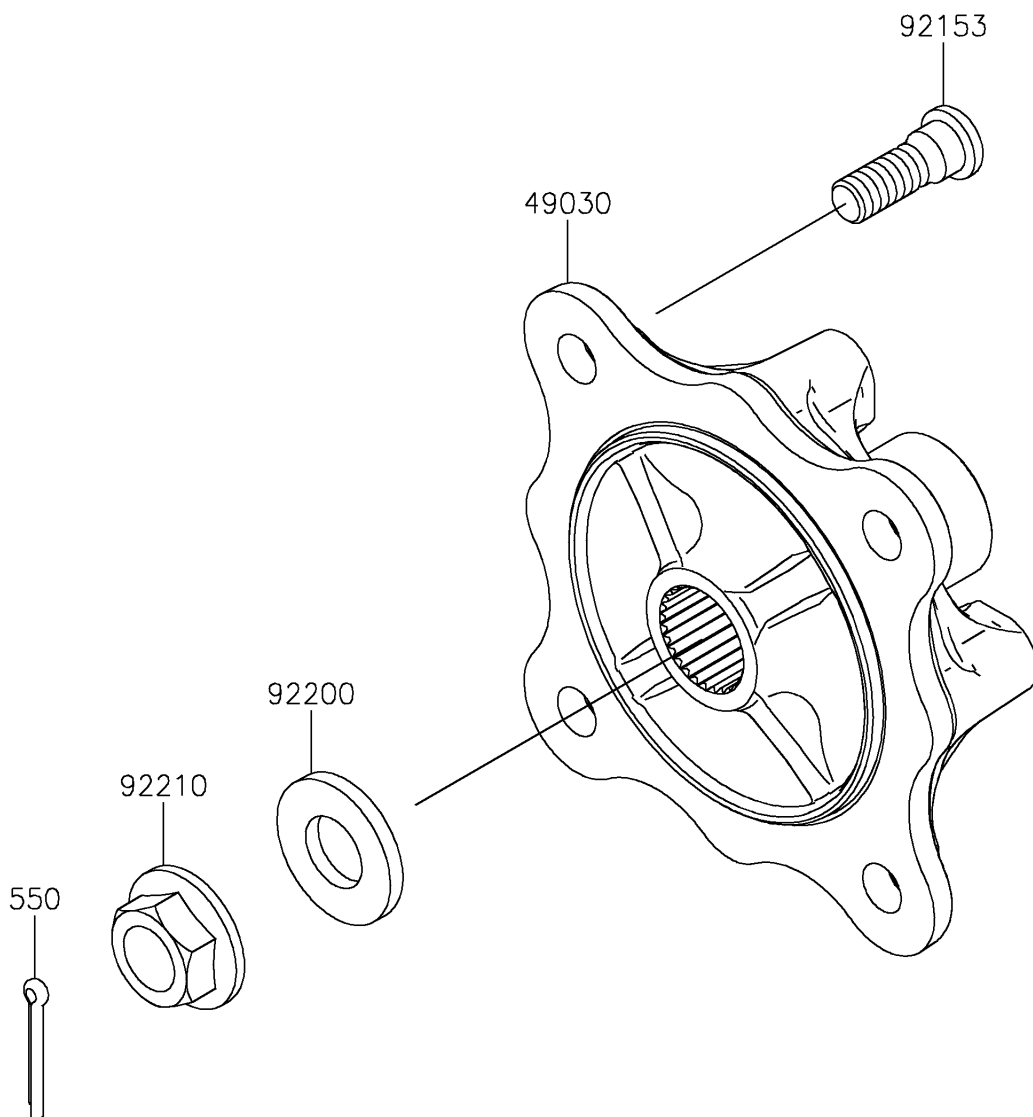

2025 MULE PRO-FXT 1000 LE

PARTS DIAGRAM

Rear Hubs/Brakes

F2240

2025 MULE PRO-FXT 1000 LE

PARTS LIST

Rear Hubs/Brakes

ITEM NAME	PART NUMBER	QUANTITY
-----------	-------------	----------
