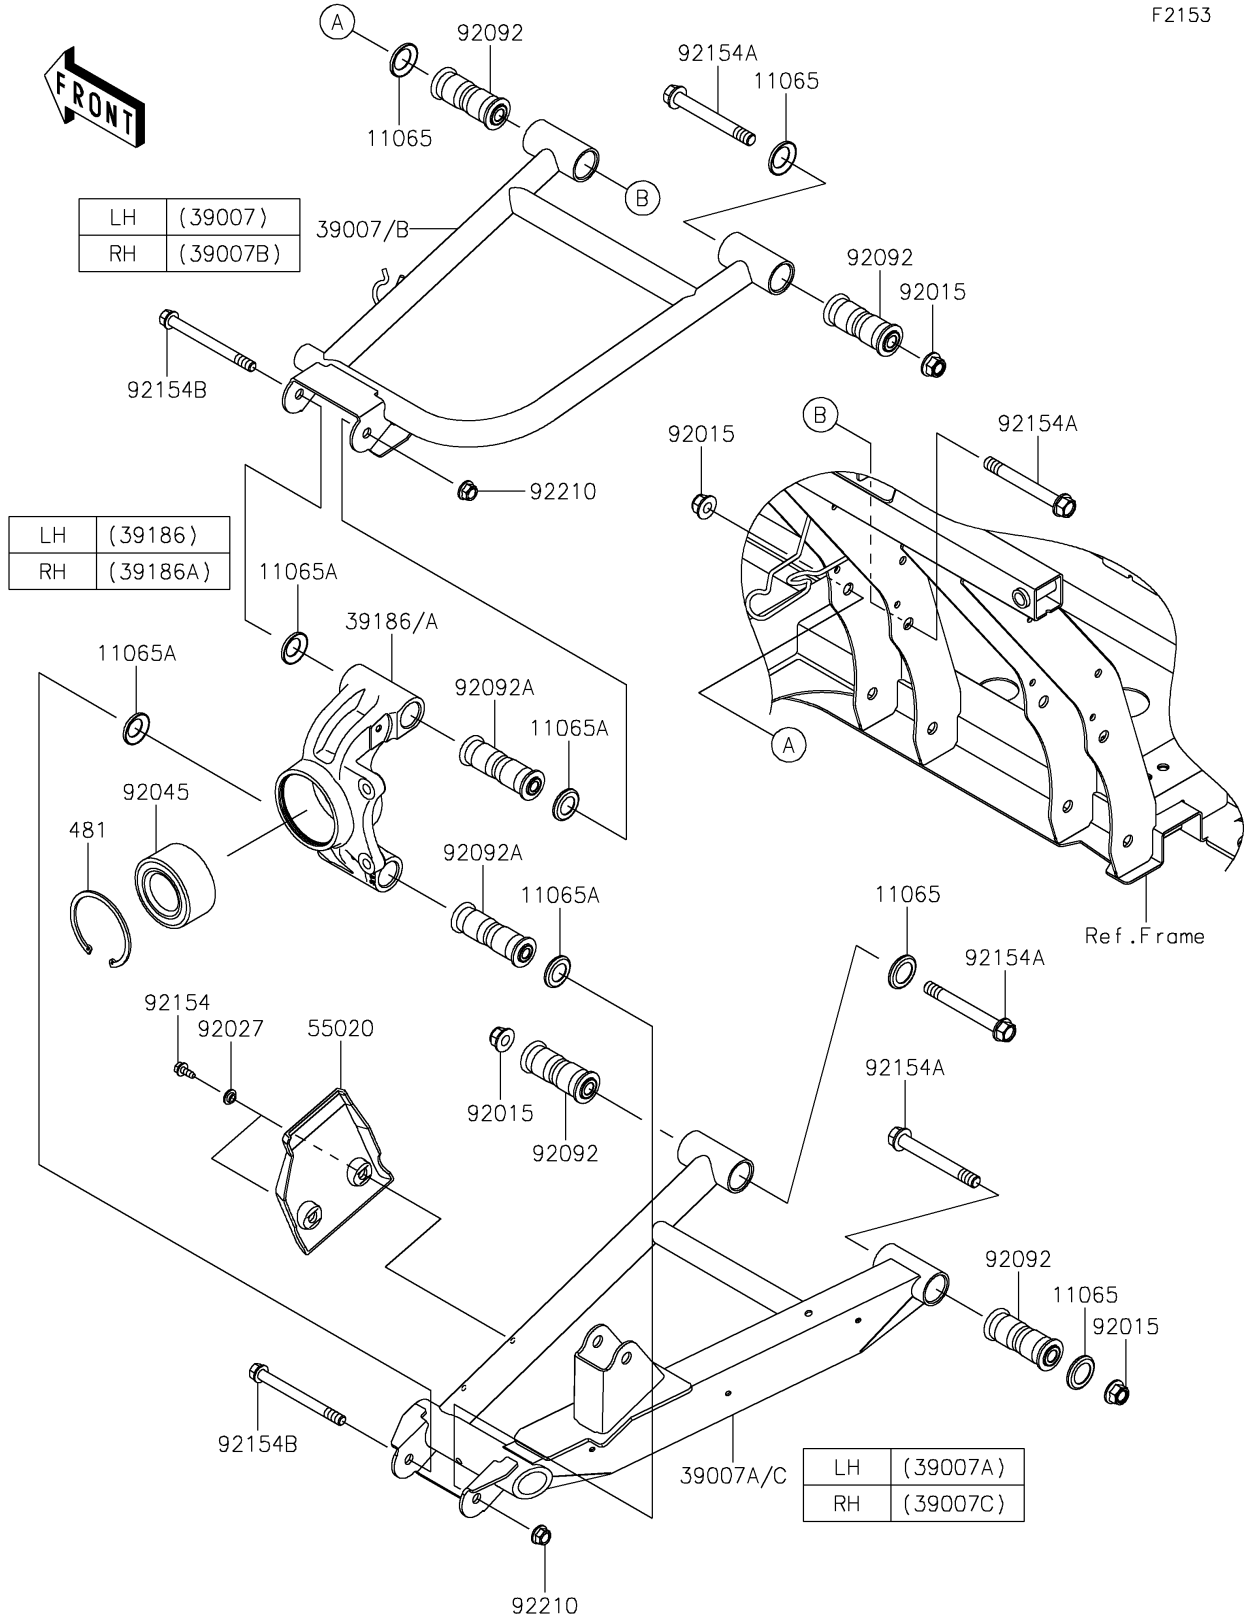

2025 MULE PRO-FXT 1000 LE

PARTS DIAGRAM

Rear Suspension

F2153

2025 MULE PRO-FXT 1000 LE

PARTS LIST

Rear Suspension

ITEM NAME	PART NUMBER	QUANTITY
-----------	-------------	----------
