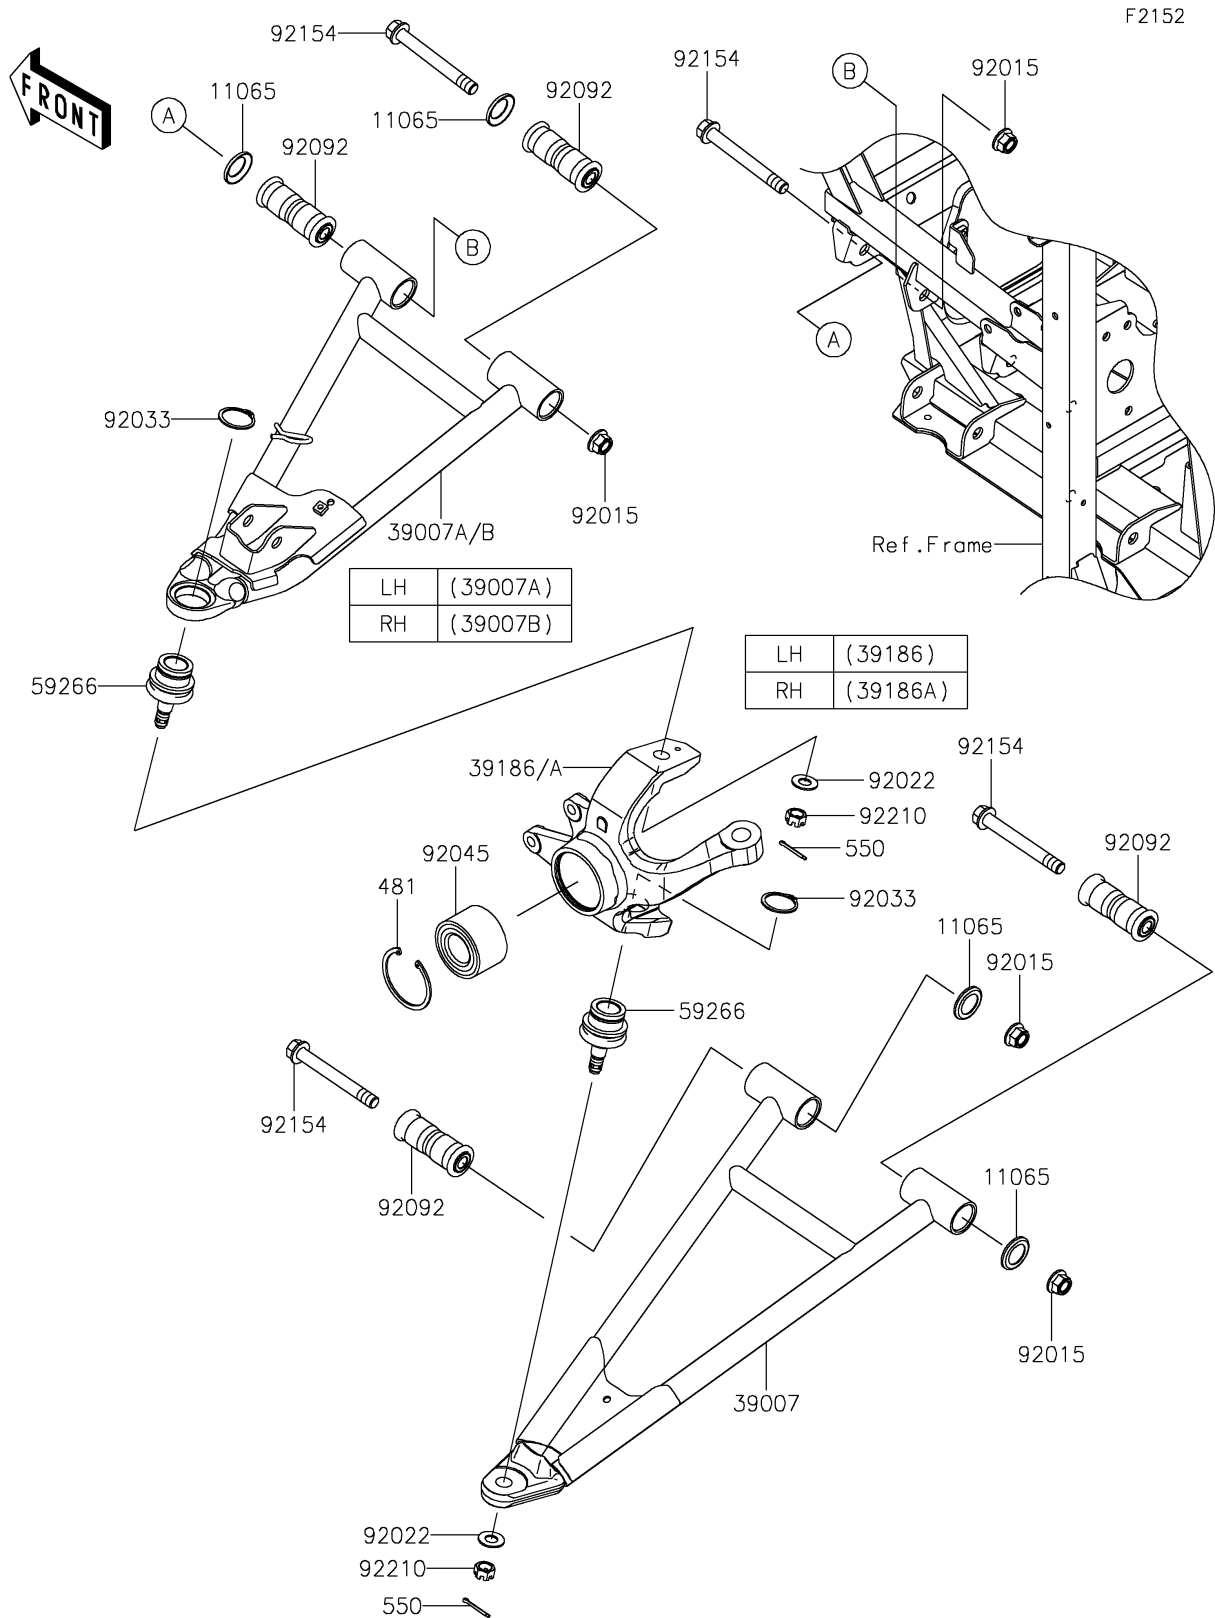

2024 MULE PRO-FXT™ 1000 LE

PARTS DIAGRAM

Front Suspension

2024 MULE PRO-FXT™ 1000 LE

PARTS LIST

Front Suspension

| ITEM NAME | PART NUMBER | QUANTITY |
|-----------|-------------|----------|
|-----------|-------------|----------|
