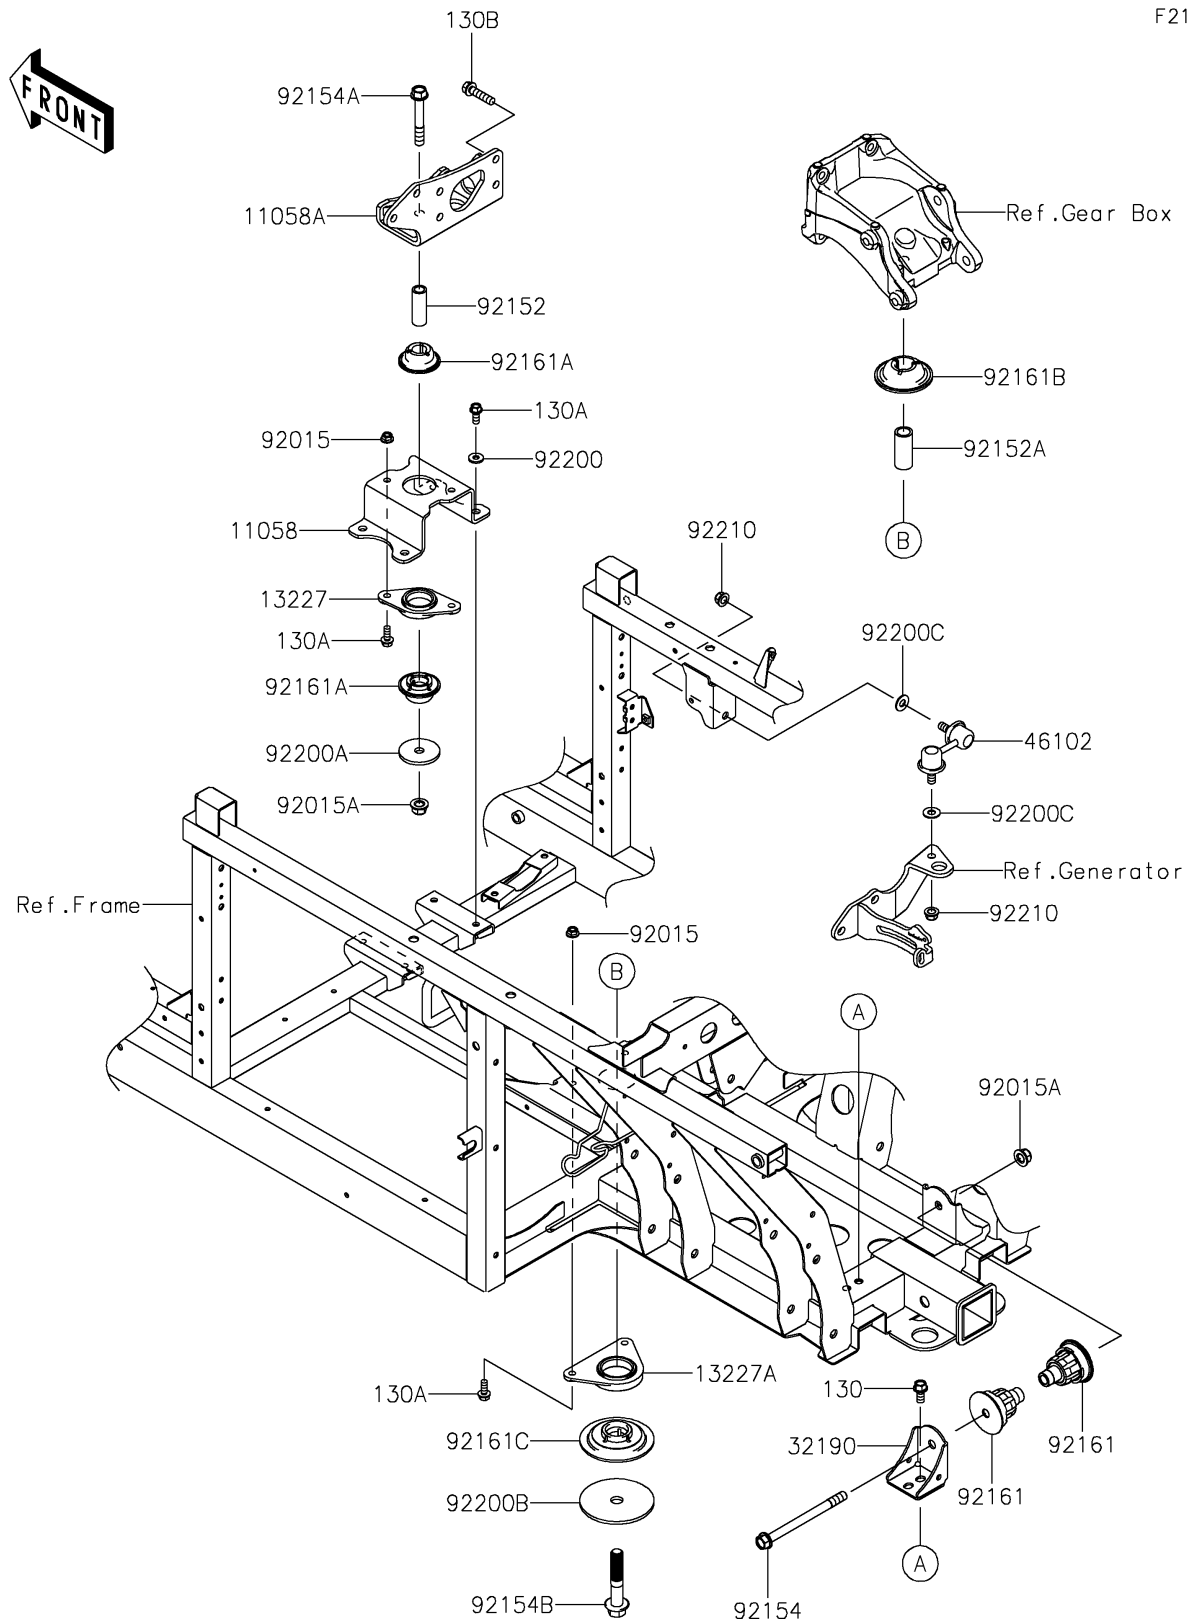

2024 MULE PRO-FXT™ 1000 LE

PARTS DIAGRAM

Engine Mount

F2122

2024 MULE PRO-FXT™ 1000 LE

PARTS LIST

Engine Mount

ITEM NAME	PART NUMBER	QUANTITY
-----------	-------------	----------
