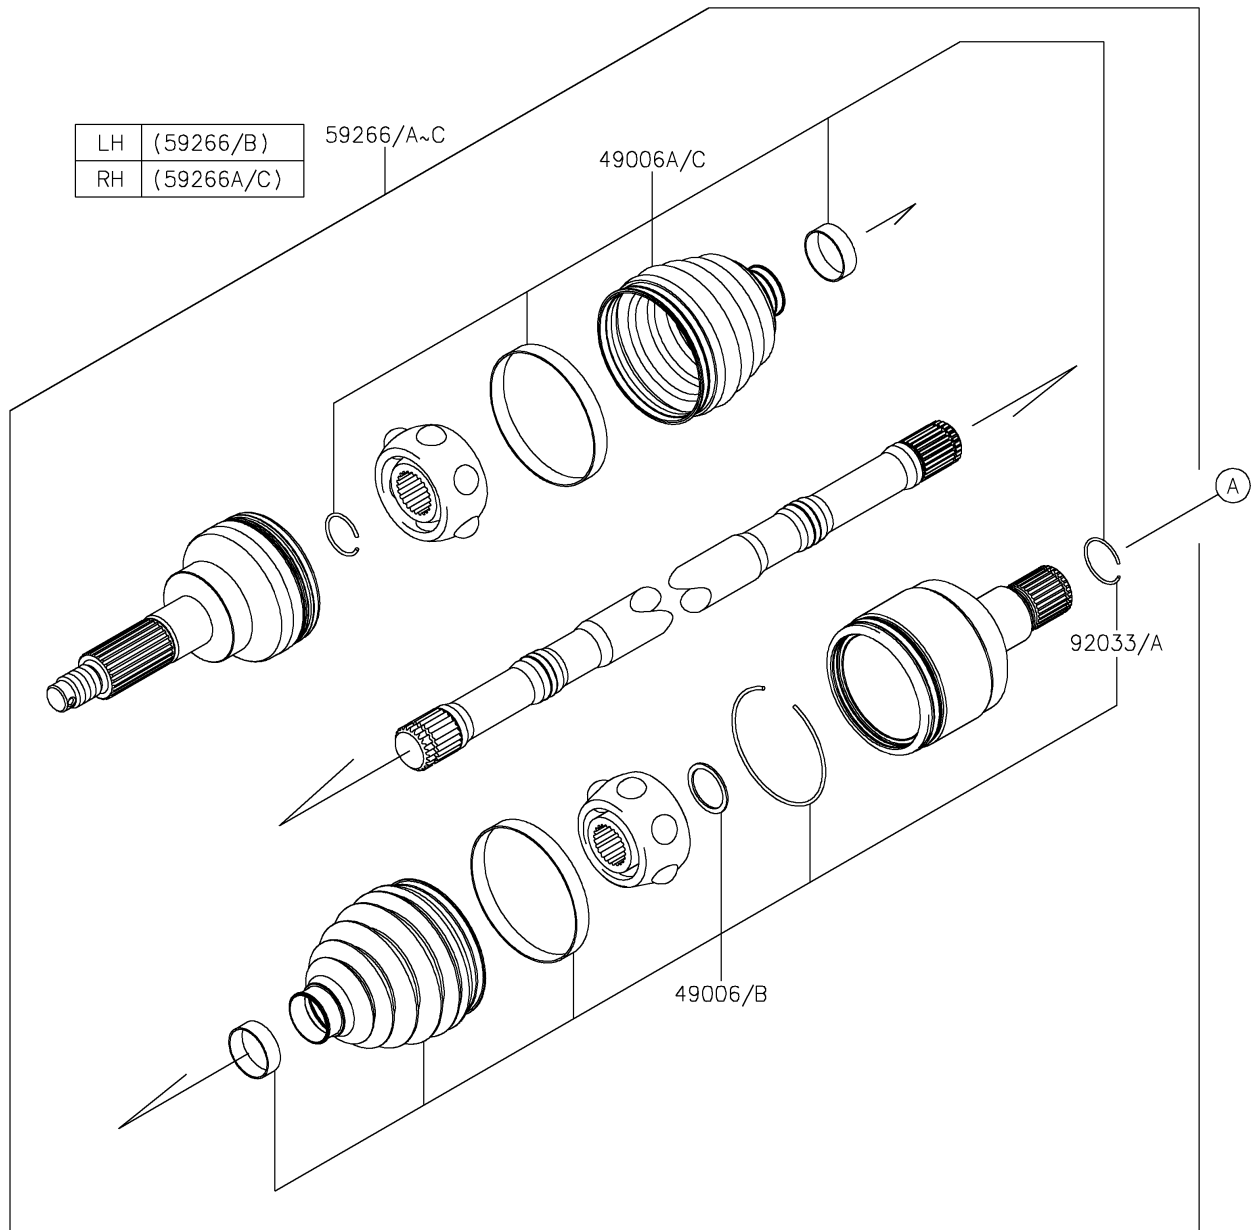

## PARTS DIAGRAM

### Drive Shaft-Rear

E3137

## PARTS LIST

### Drive Shaft-Rear

ITEM NAME	PART NUMBER	QUANTITY
-----------	-------------	----------

---