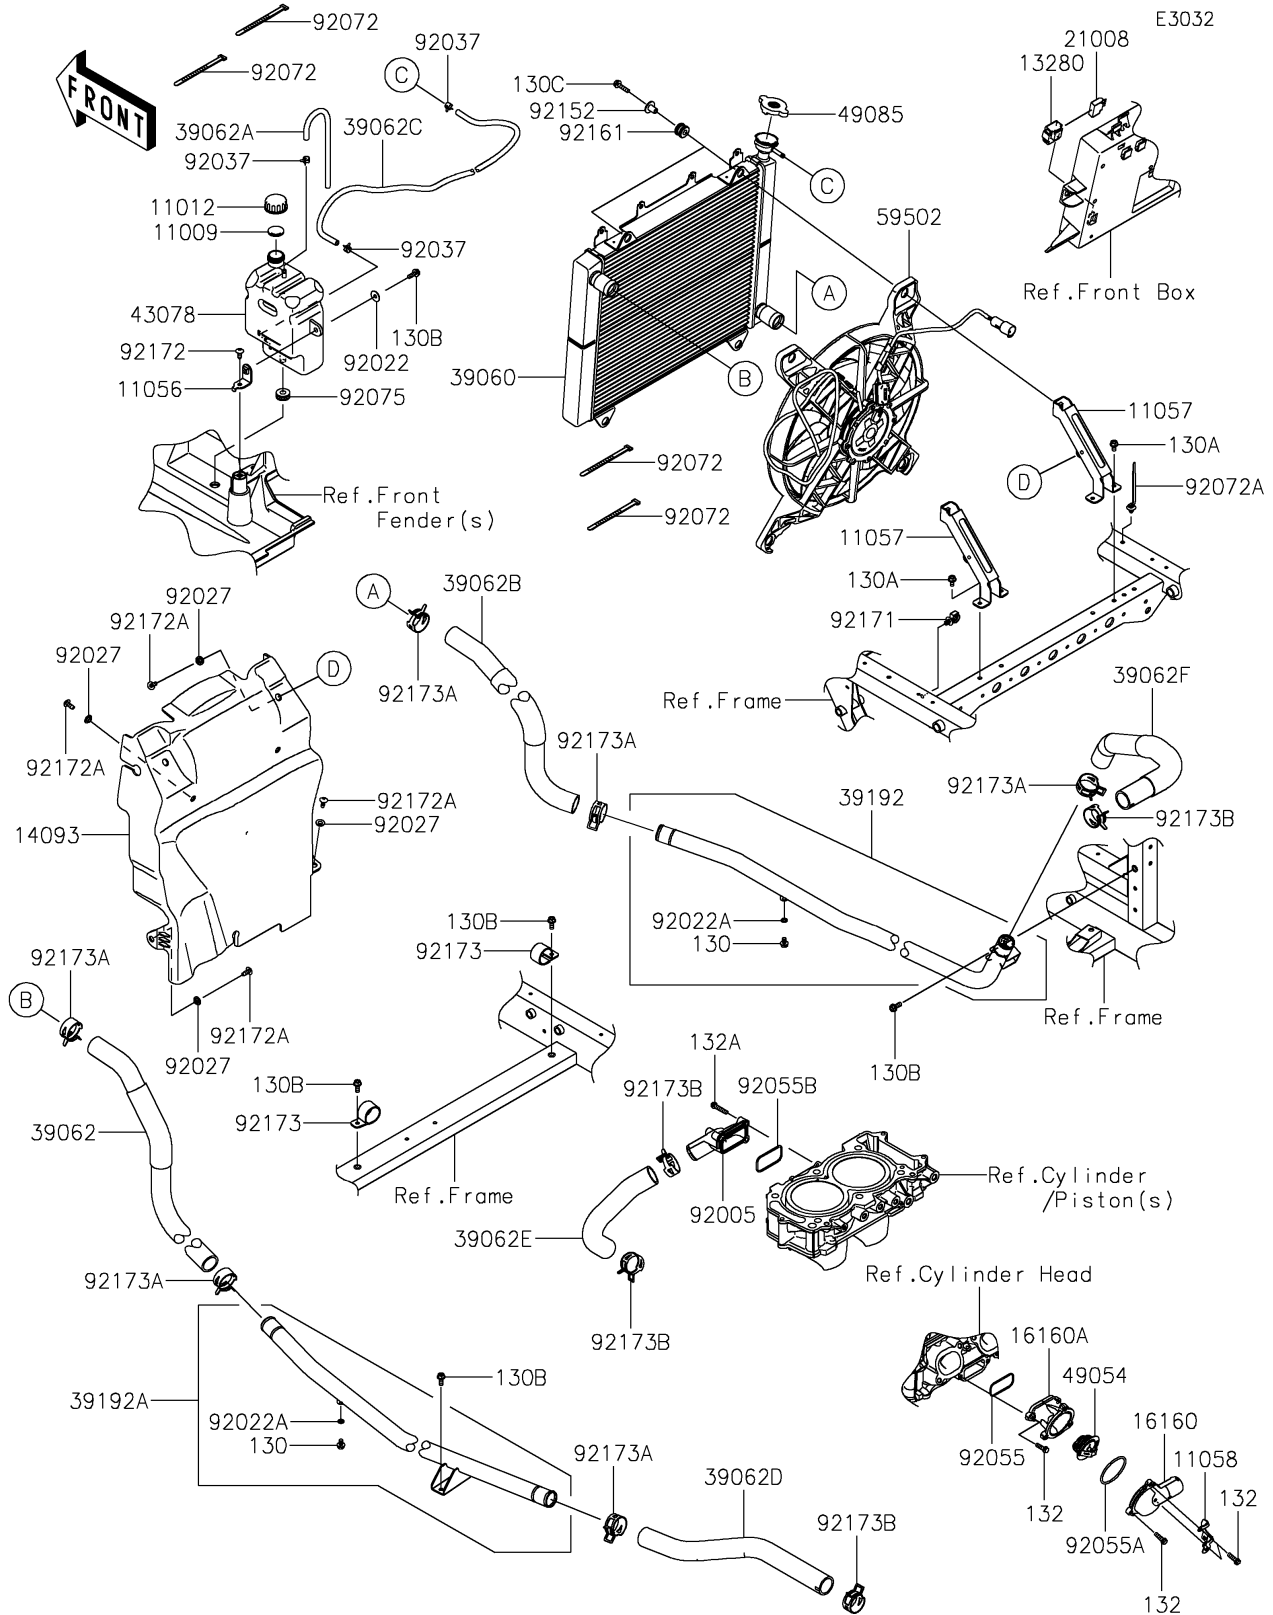

2025 MULE PRO-FXT 1000 LE

PARTS DIAGRAM

Radiator

2025 MULE PRO-FXT 1000 LE

PARTS LIST

Radiator

ITEM NAME

PART NUMBER

QUANTITY
