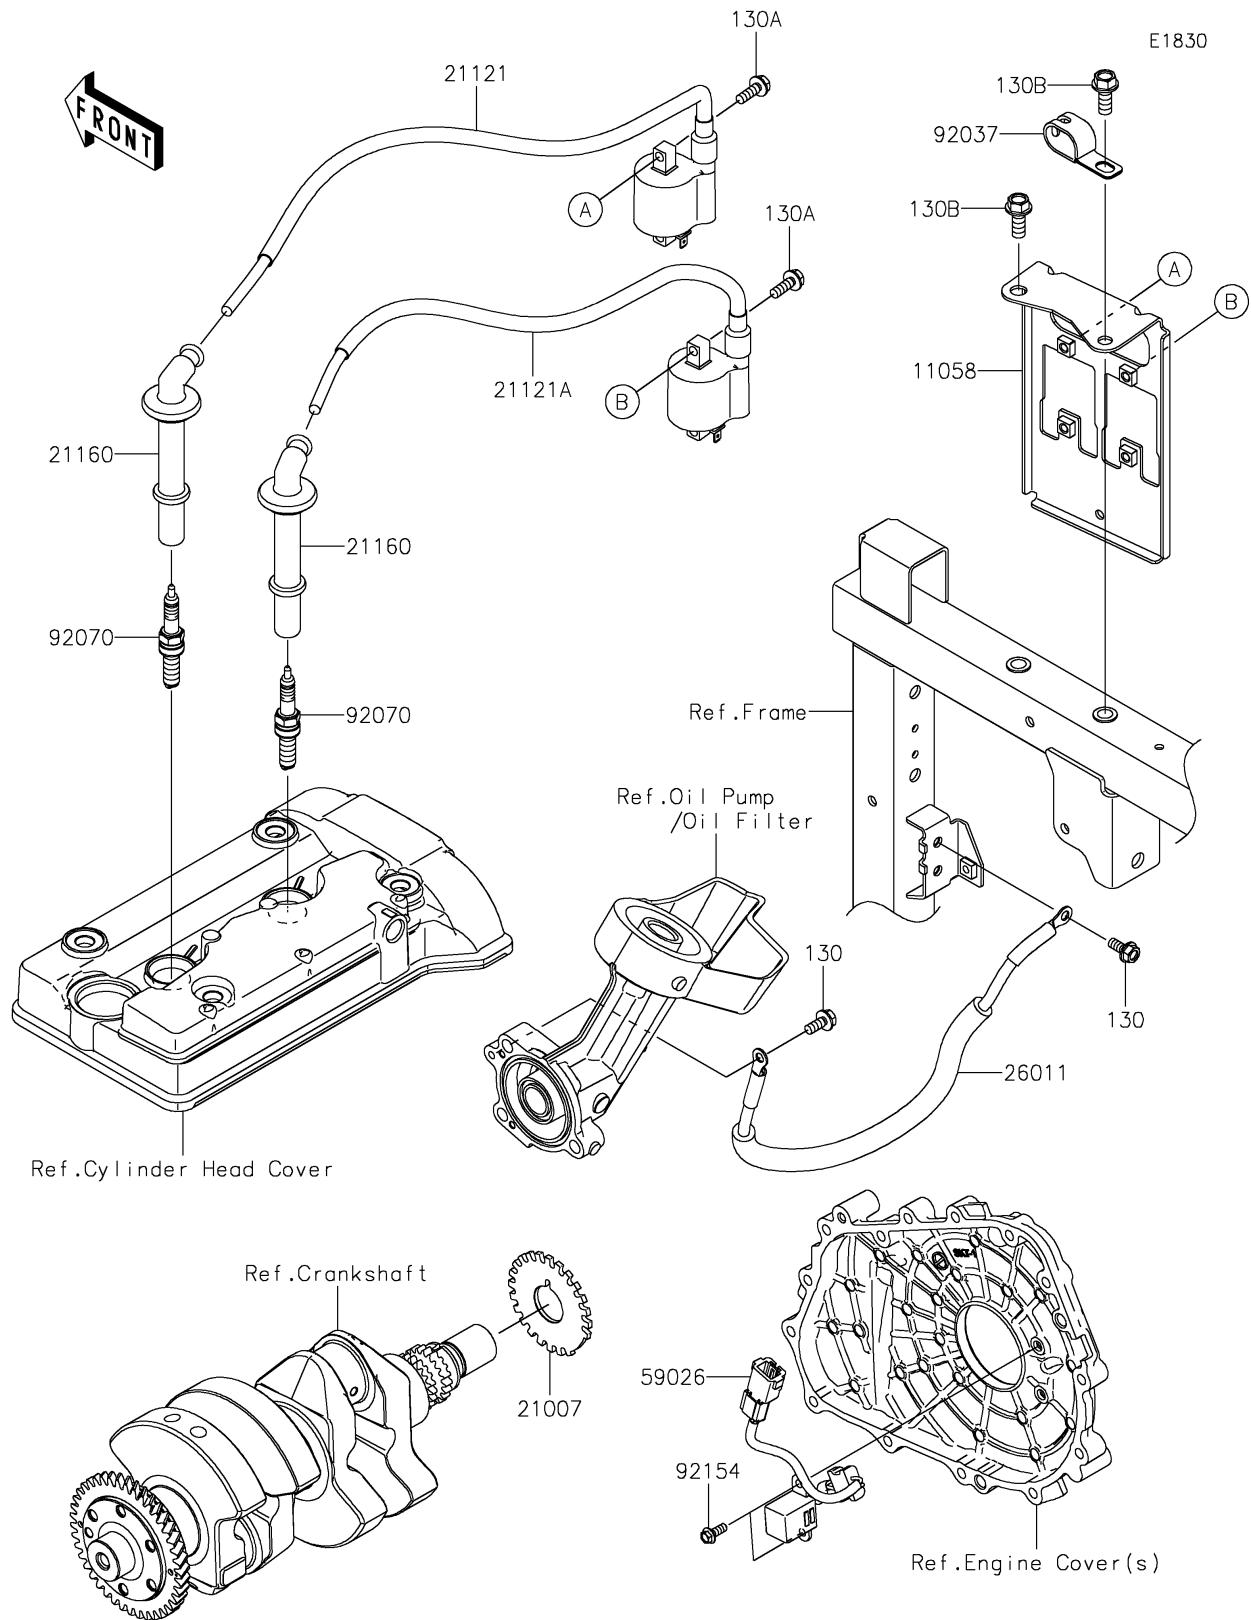

2025 MULE PRO-FXT 1000 LE

PARTS DIAGRAM

Ignition System

2025 MULE PRO-FXT 1000 LE

PARTS LIST

Ignition System

ITEM NAME	PART NUMBER	QUANTITY
-----------	-------------	----------
