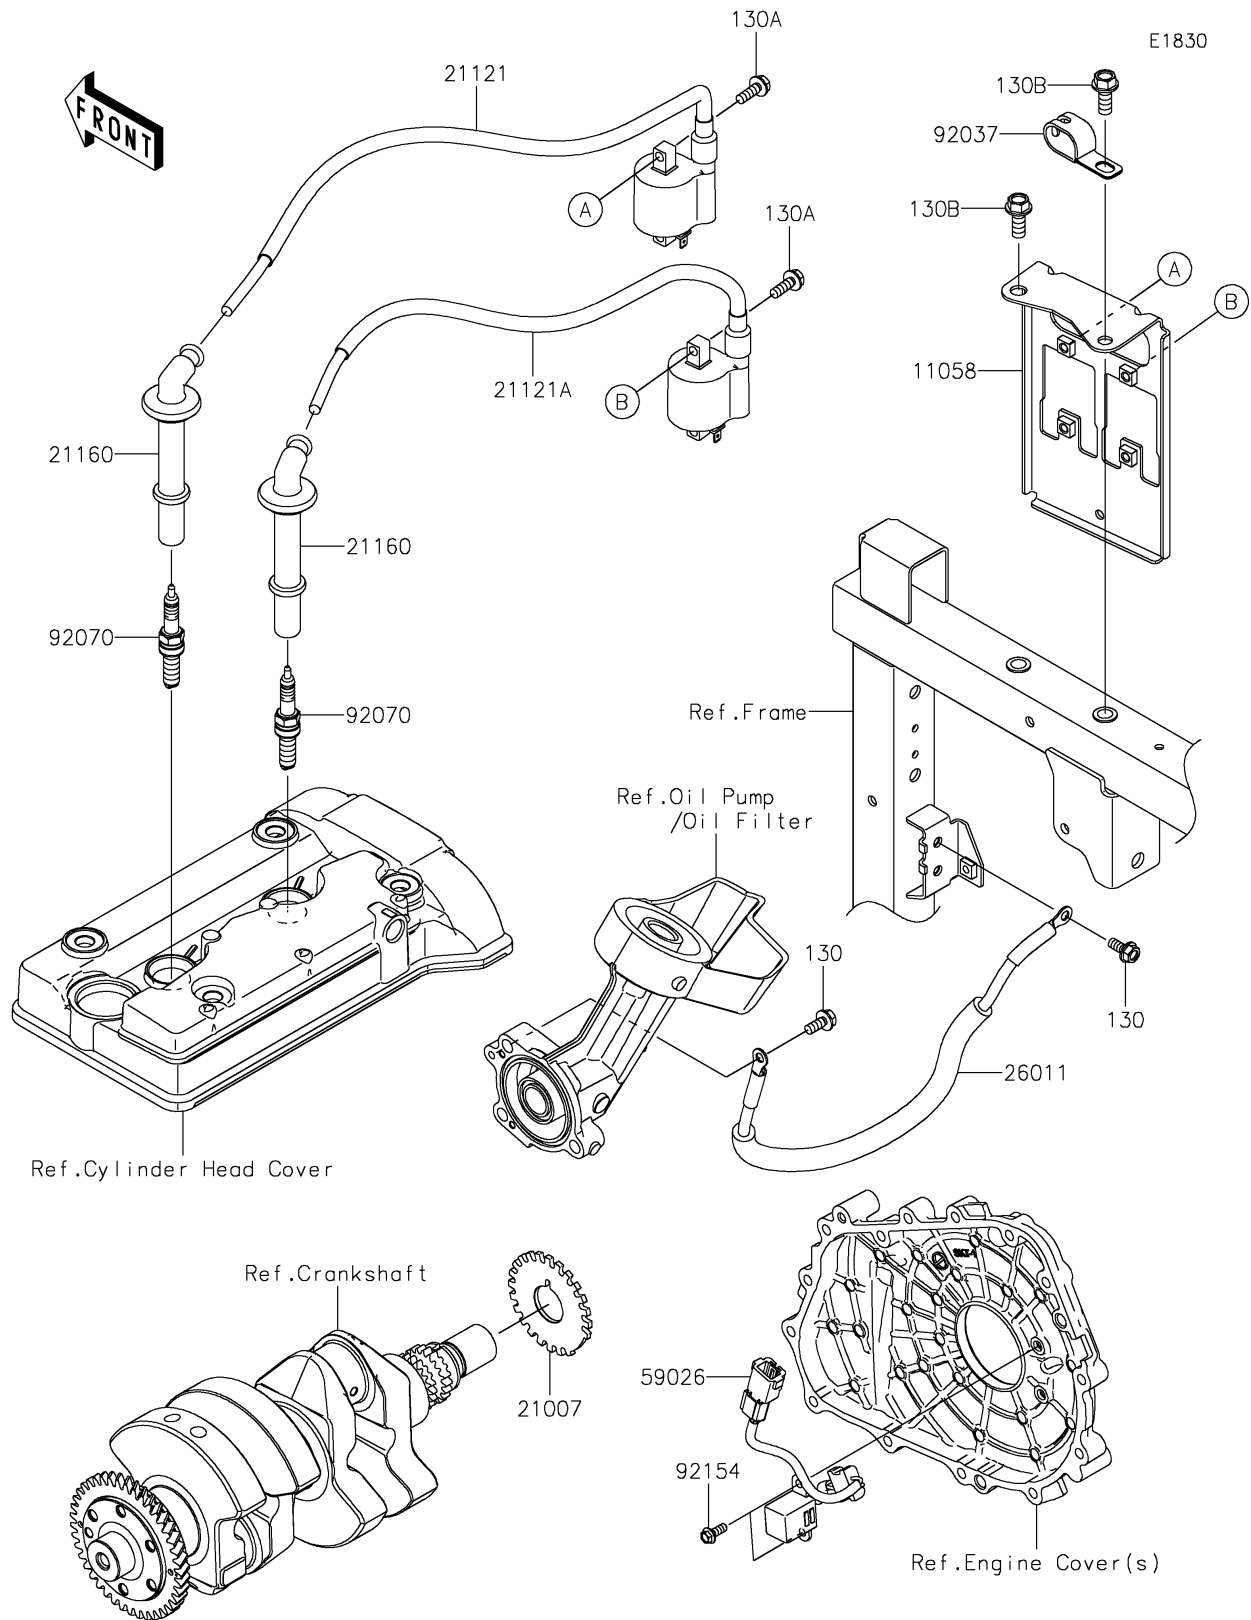

2024 MULE PRO-FXT™ 1000 LE

PARTS DIAGRAM

Ignition System

2024 MULE PRO-FXT™ 1000 LE

PARTS LIST

Ignition System

ITEM NAME	PART NUMBER	QUANTITY
BRACKET,COIL-IGNITION (Ref # 11058)	11058-0333	1
ROTOR (Ref # 21007)	21007-0726	1
COIL-IGNITION,#1 (Ref # 21121)	21121-0751	1
COIL-IGNITION,#2 (Ref # 21121A)	21121-0752	1
CAP-ASSY-PLUG (Ref # 21160)	21160-0030	2
WIRE-LEAD (Ref # 26011)	26011-2420	1
COIL-PULSING (Ref # 59026)	59026-0566	1
CLAMP (Ref # 92037)	92037-2204	1
PLUG-SPARK,LMAR9G(NGK) (Ref # 92070)	92070-0716	2
BOLT,FLANGED,5X14 (Ref # 92154)	92154-3884	2
BOLT-FLANGED,6X14 (Ref # 130)	130BA0614	2
BOLT-FLANGED,6X18 (Ref # 130A)	130BA0618	4
BOLT-FLANGED,8X20 (Ref # 130B)	130BA0820	2