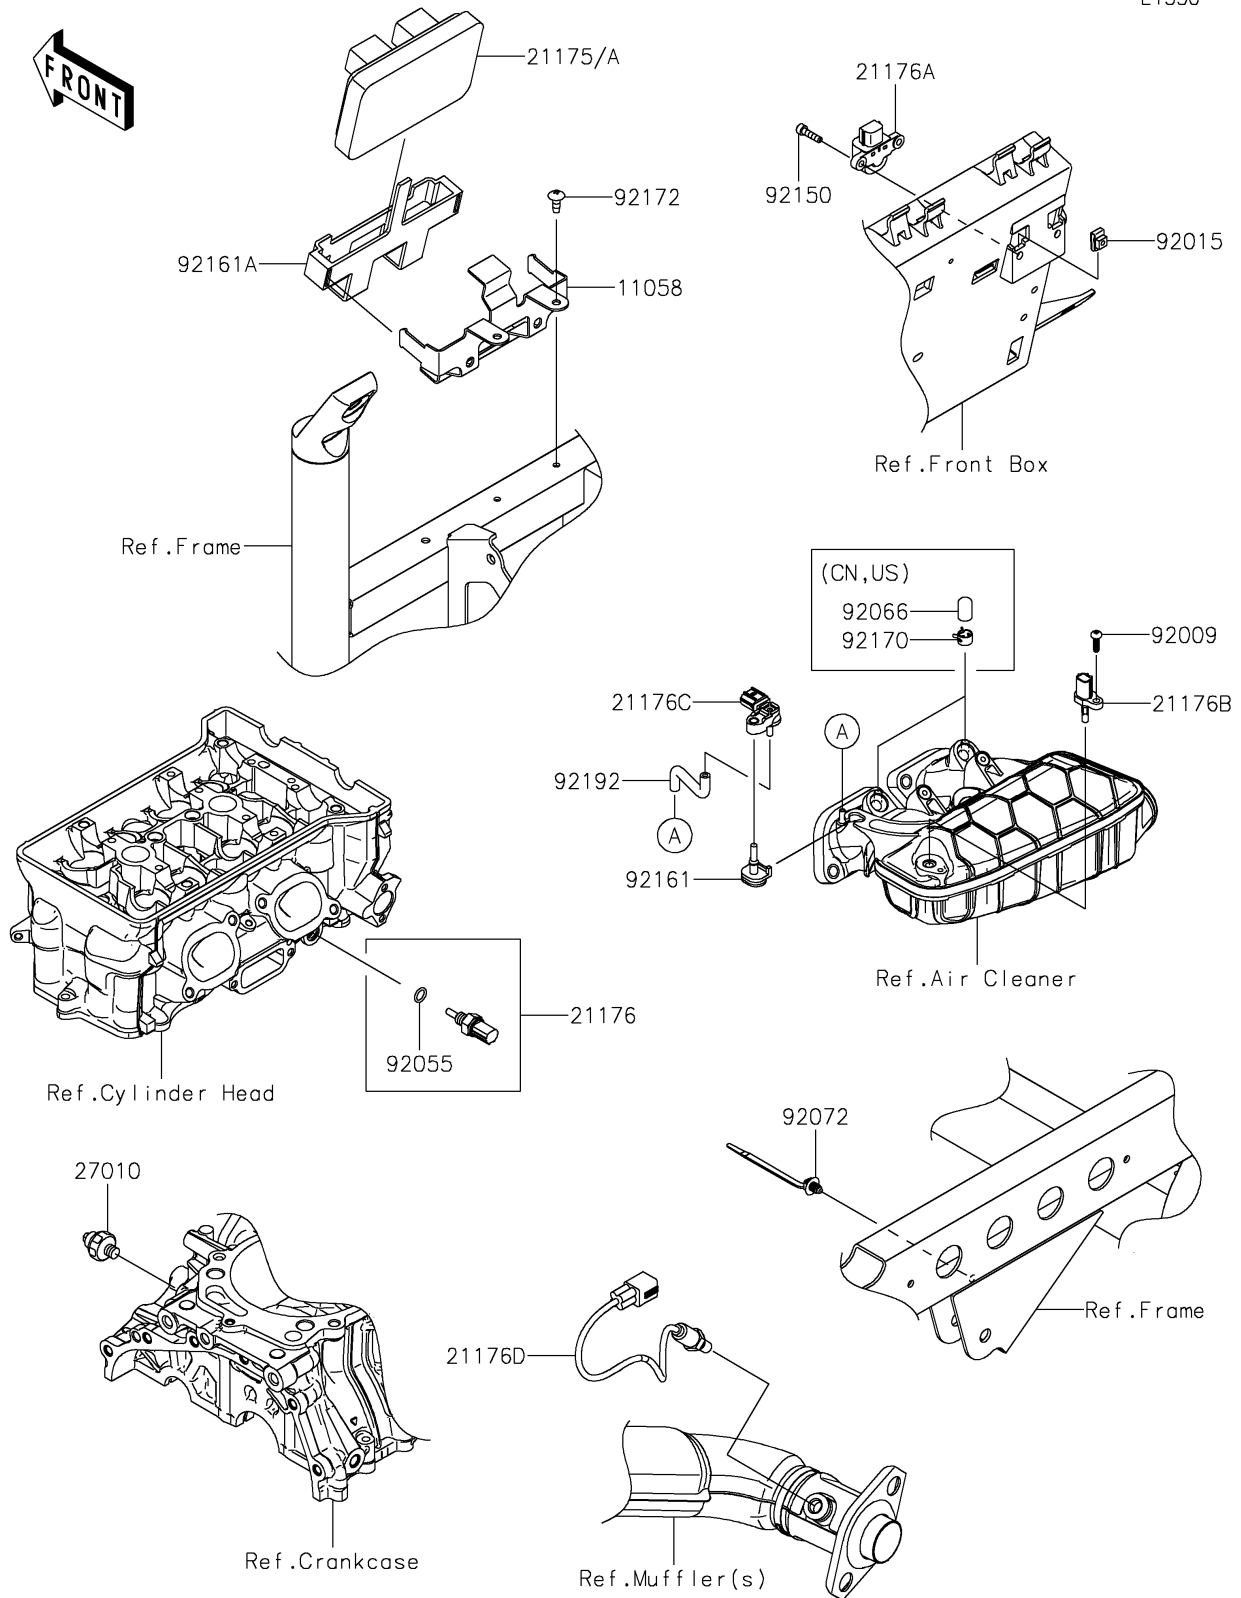

2024 MULE PRO-FXT™ 1000 LE

PARTS DIAGRAM

Fuel Injection

E1530

2024 MULE PRO-FXT™ 1000 LE

PARTS LIST

Fuel Injection

ITEM NAME	PART NUMBER	QUANTITY
-----------	-------------	----------
