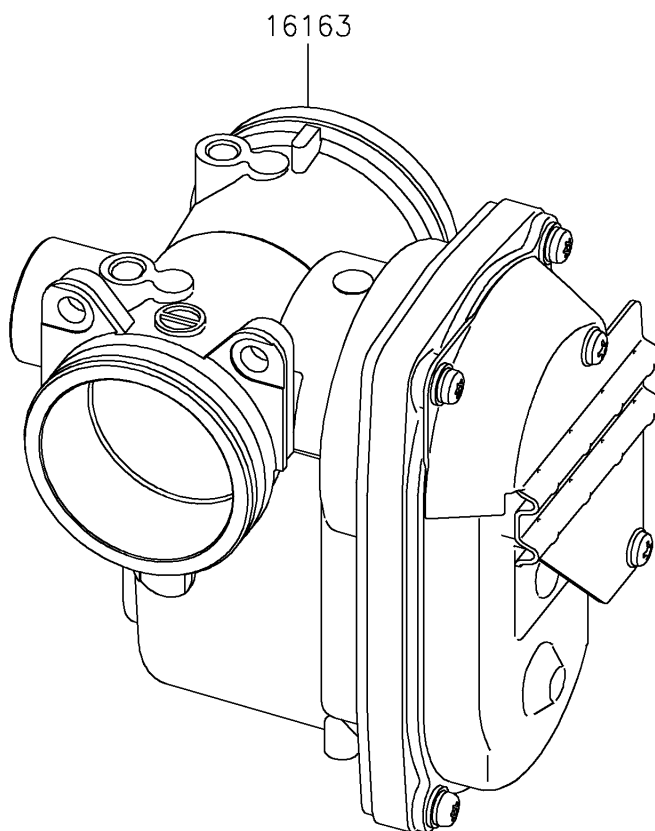

2024 MULE PRO-FXT™ 1000 LE

PARTS DIAGRAM

Throttle

E1510

2024 MULE PRO-FXT™ 1000 LE

PARTS LIST

Throttle

ITEM NAME	PART NUMBER	QUANTITY
-----------	-------------	----------
