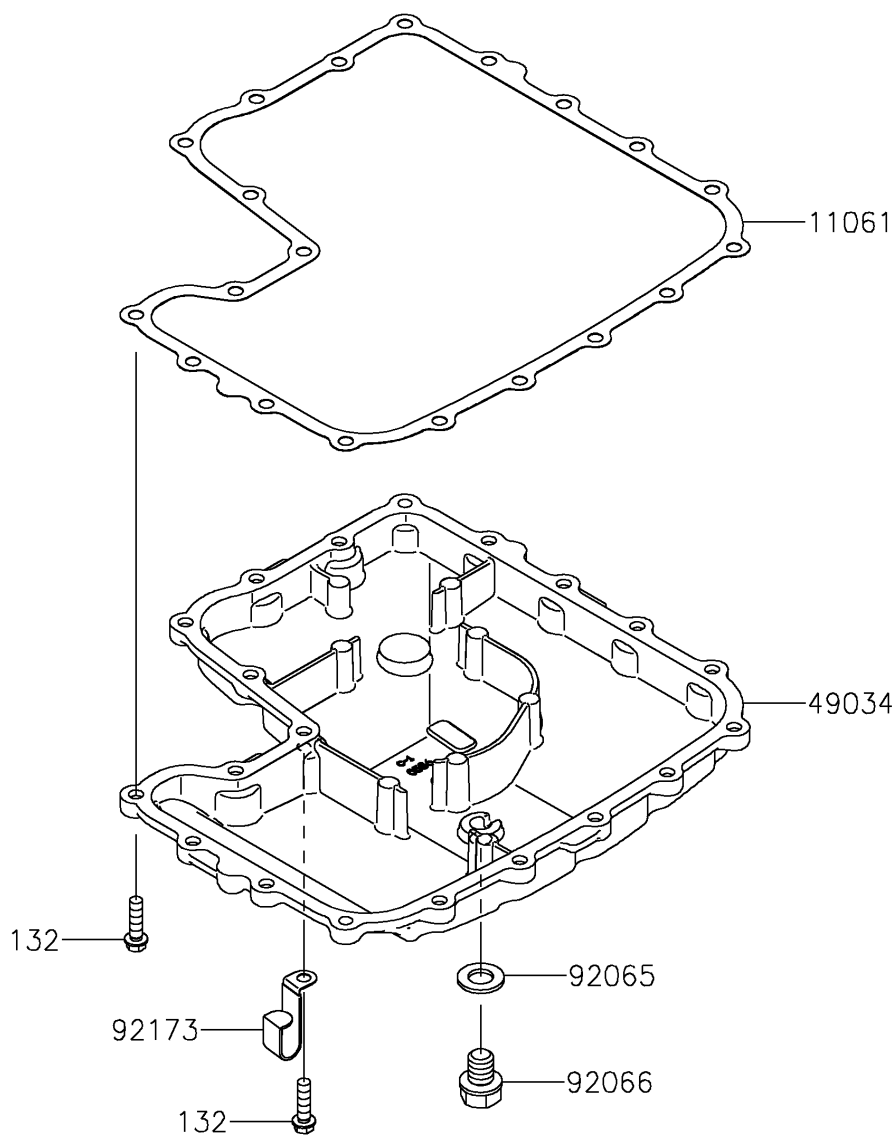

2025 MULE PRO-FXT 1000 LE

PARTS DIAGRAM

Oil Pan

E1434

2025 MULE PRO-FXT 1000 LE

PARTS LIST

Oil Pan

ITEM NAME	PART NUMBER	QUANTITY
-----------	-------------	----------
