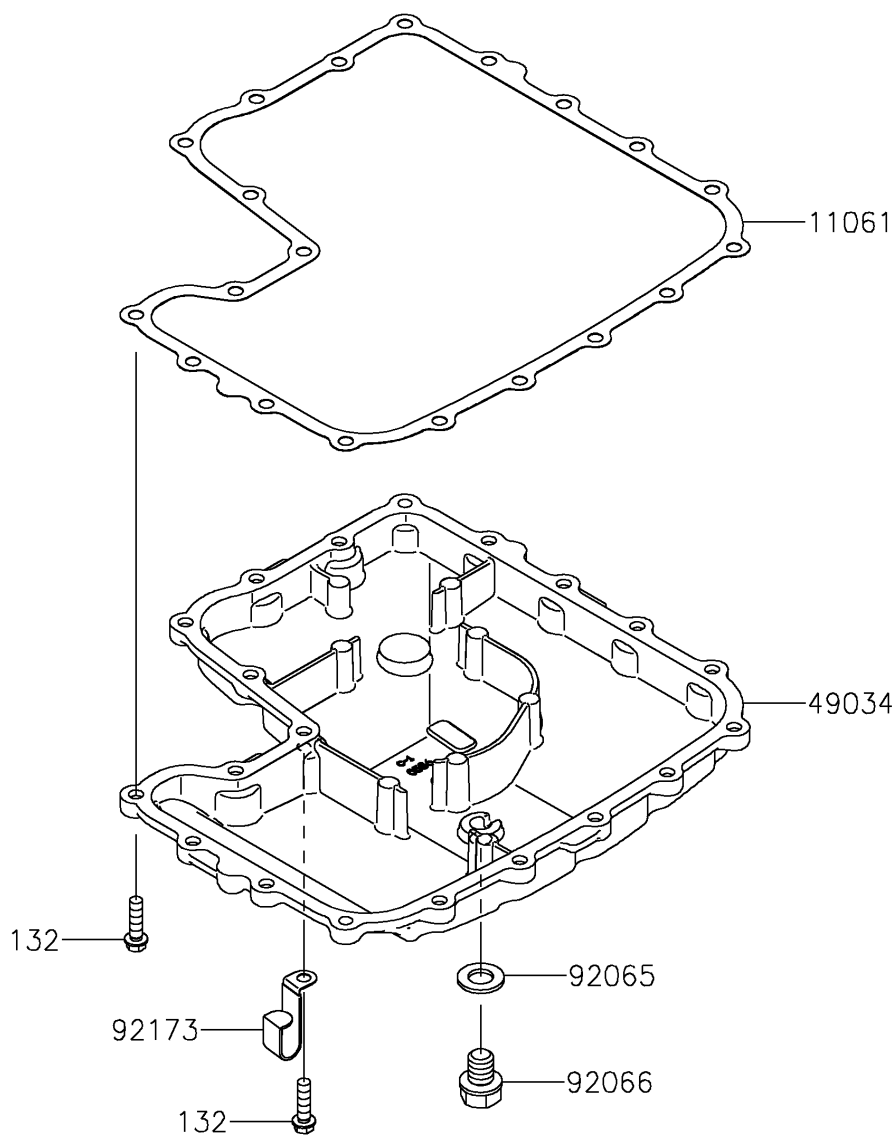

2024 MULE PRO-FXT™ 1000 LE

PARTS DIAGRAM

Oil Pan

E1434

2024 MULE PRO-FXT™ 1000 LE

PARTS LIST

Oil Pan

ITEM NAME	PART NUMBER	QUANTITY
-----------	-------------	----------
