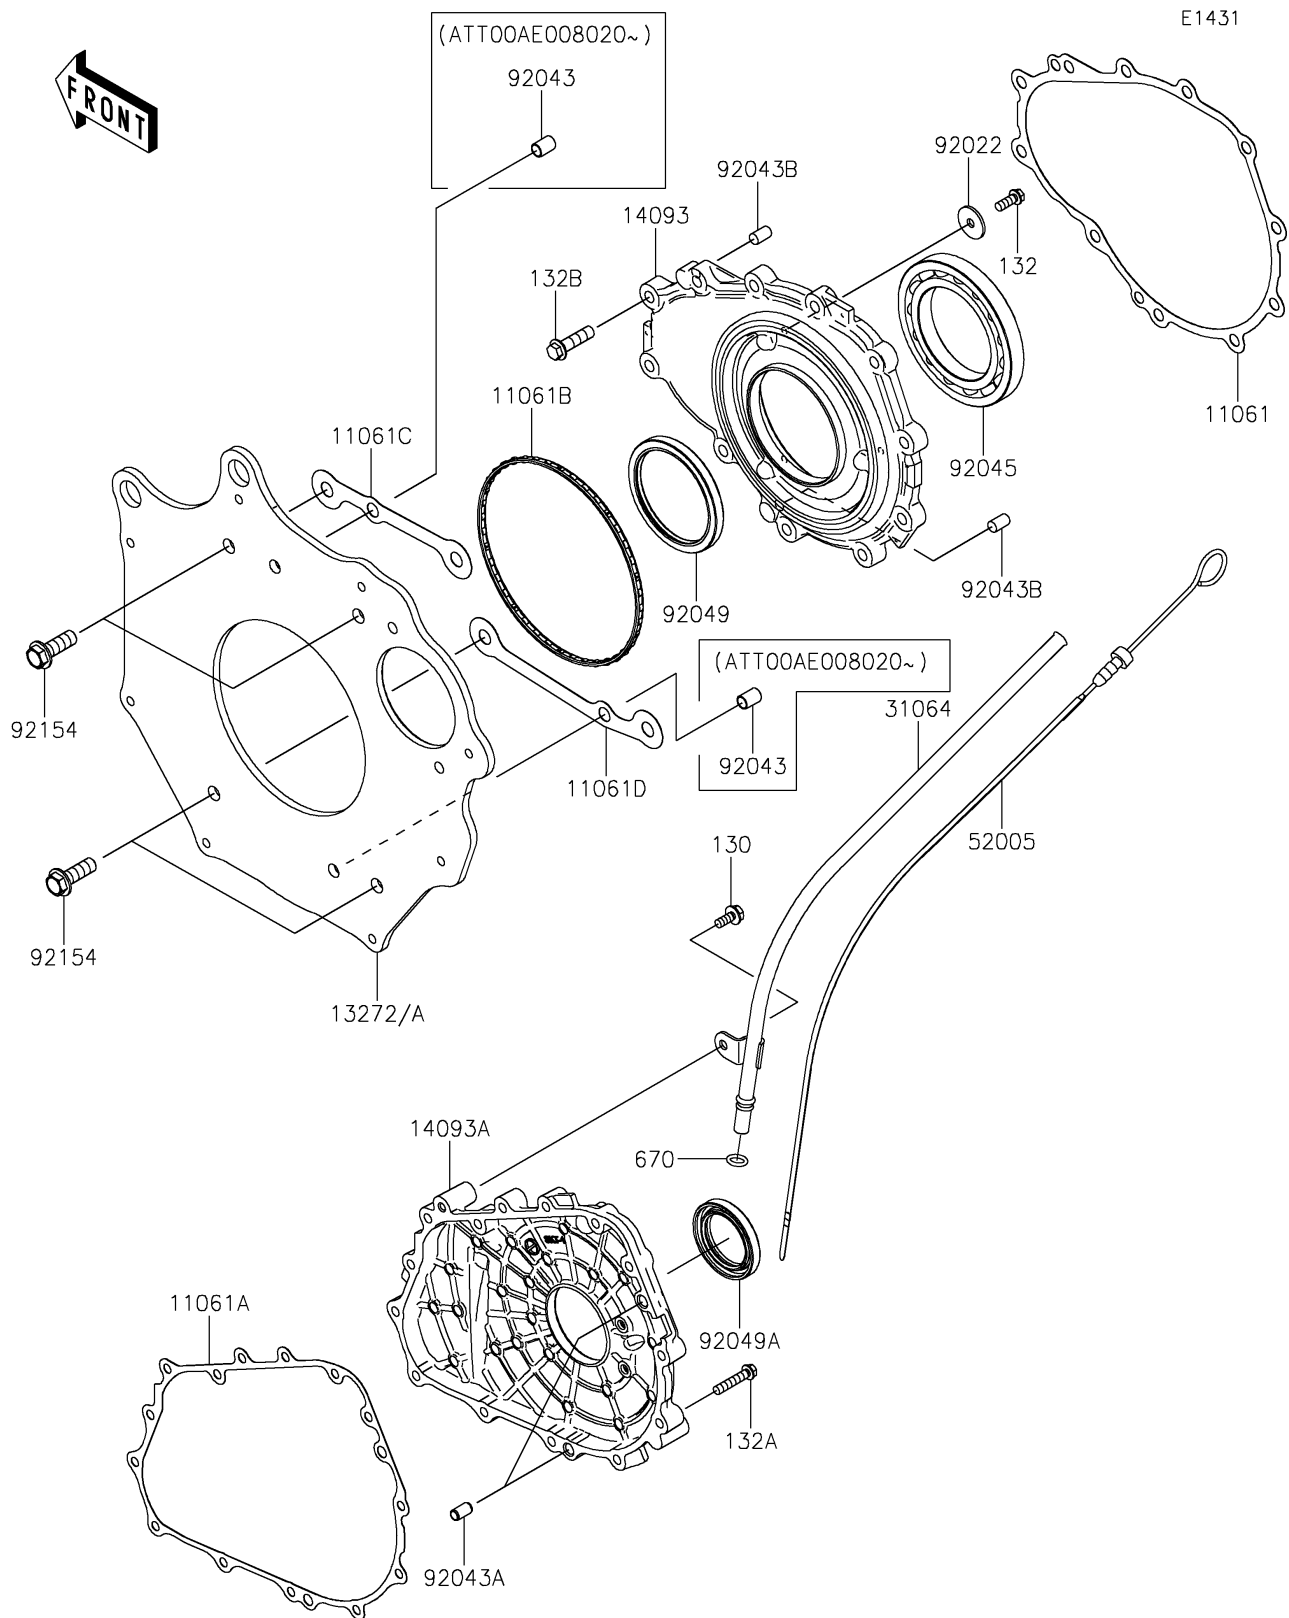

2024 MULE PRO-FXT™ 1000 LE

PARTS DIAGRAM

Engine Cover(s)

2024 MULE PRO-FXT™ 1000 LE

PARTS LIST

Engine Cover(s)

ITEM NAME	PART NUMBER	QUANTITY
-----------	-------------	----------
