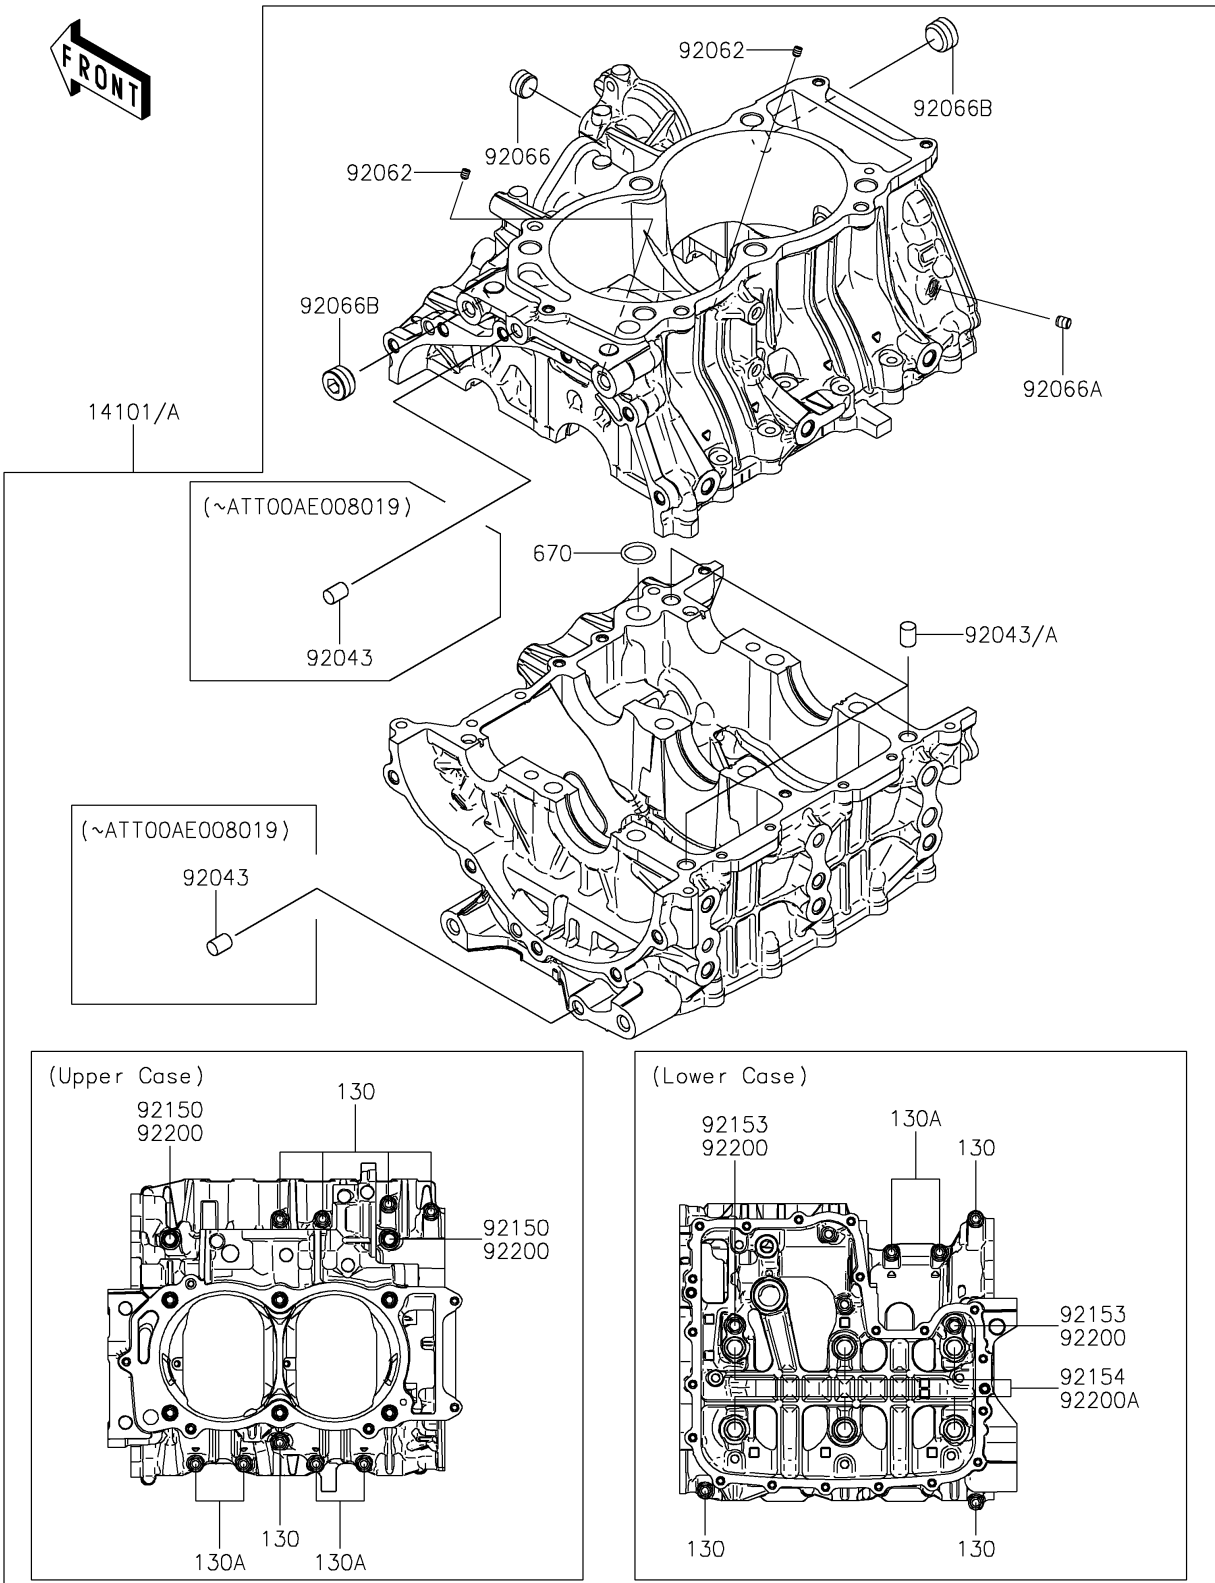

2024 MULE PRO-FXT™ 1000 LE

PARTS DIAGRAM

Crankcase

E1411

2024 MULE PRO-FXT™ 1000 LE

PARTS LIST

Crankcase

ITEM NAME	PART NUMBER	QUANTITY
-----------	-------------	----------
