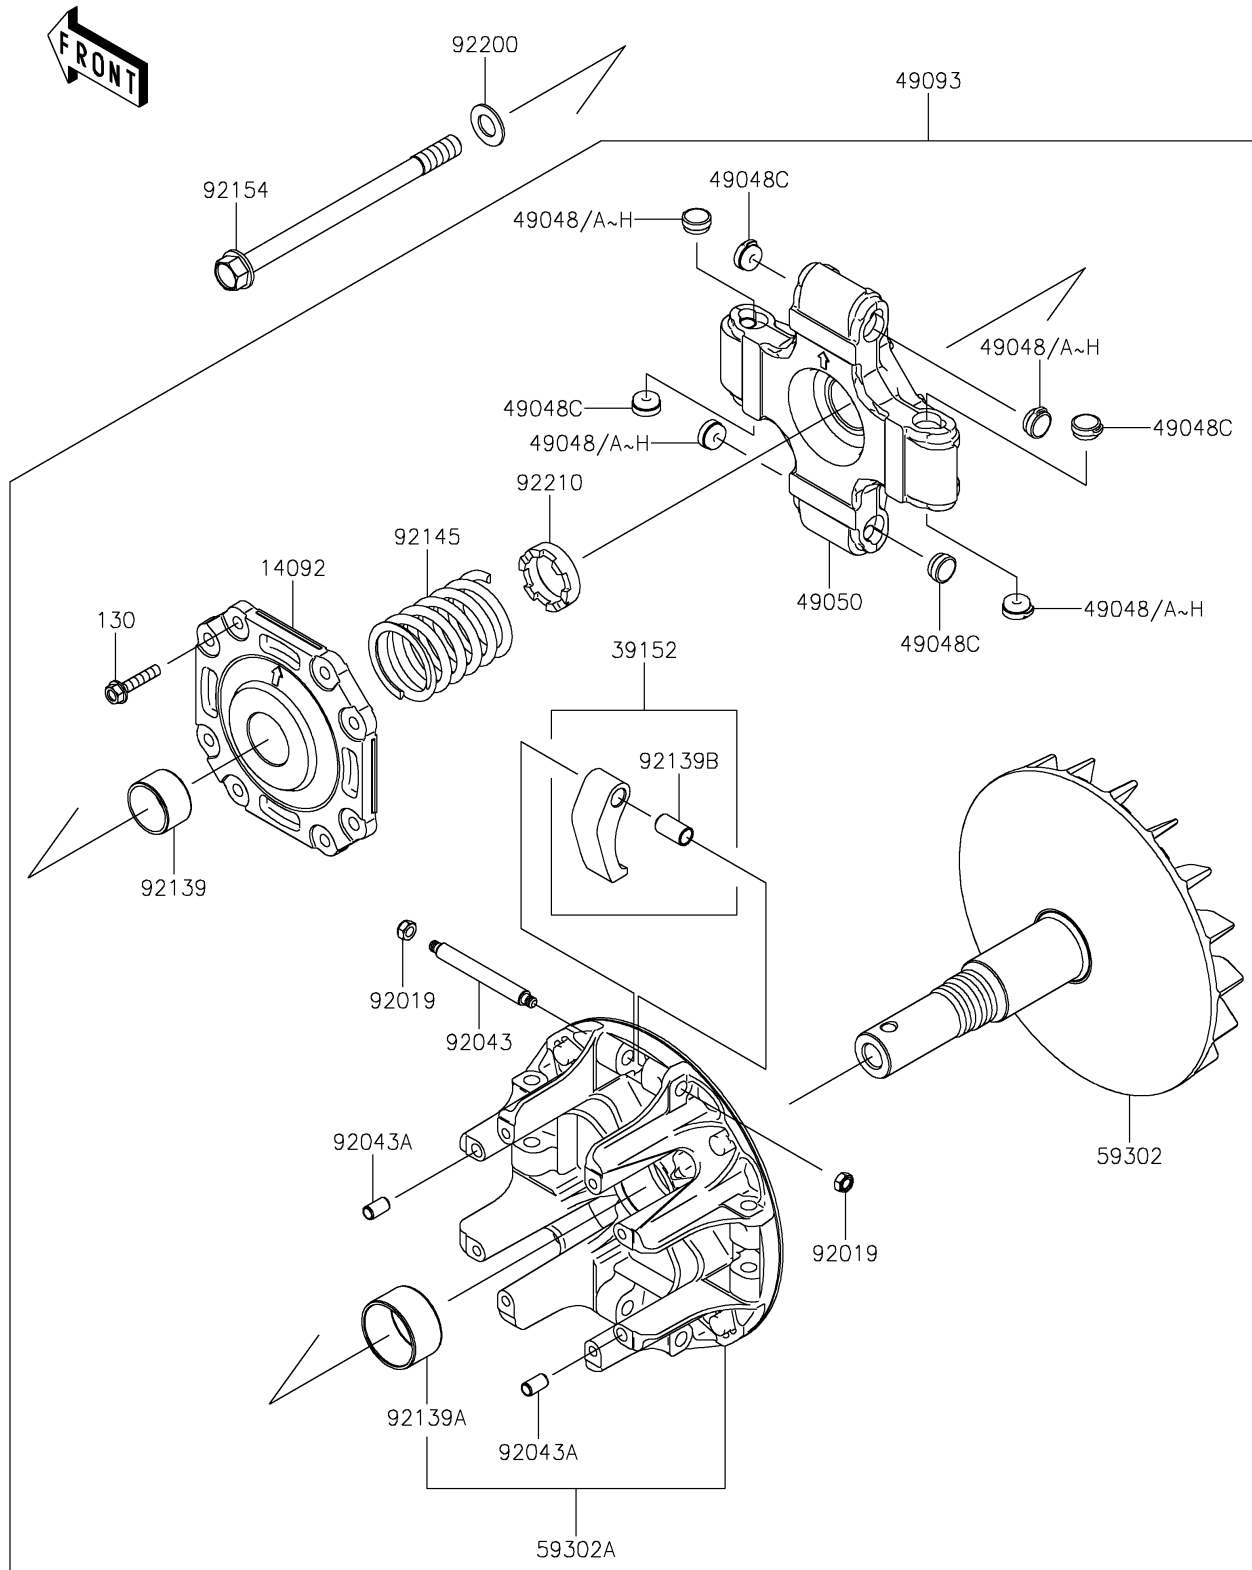

2024 MULE PRO-FXT™ 1000 LE

PARTS DIAGRAM

Drive Converter

E1391

2024 MULE PRO-FXT™ 1000 LE

PARTS LIST

Drive Converter

ITEM NAME	PART NUMBER	QUANTITY
-----------	-------------	----------
