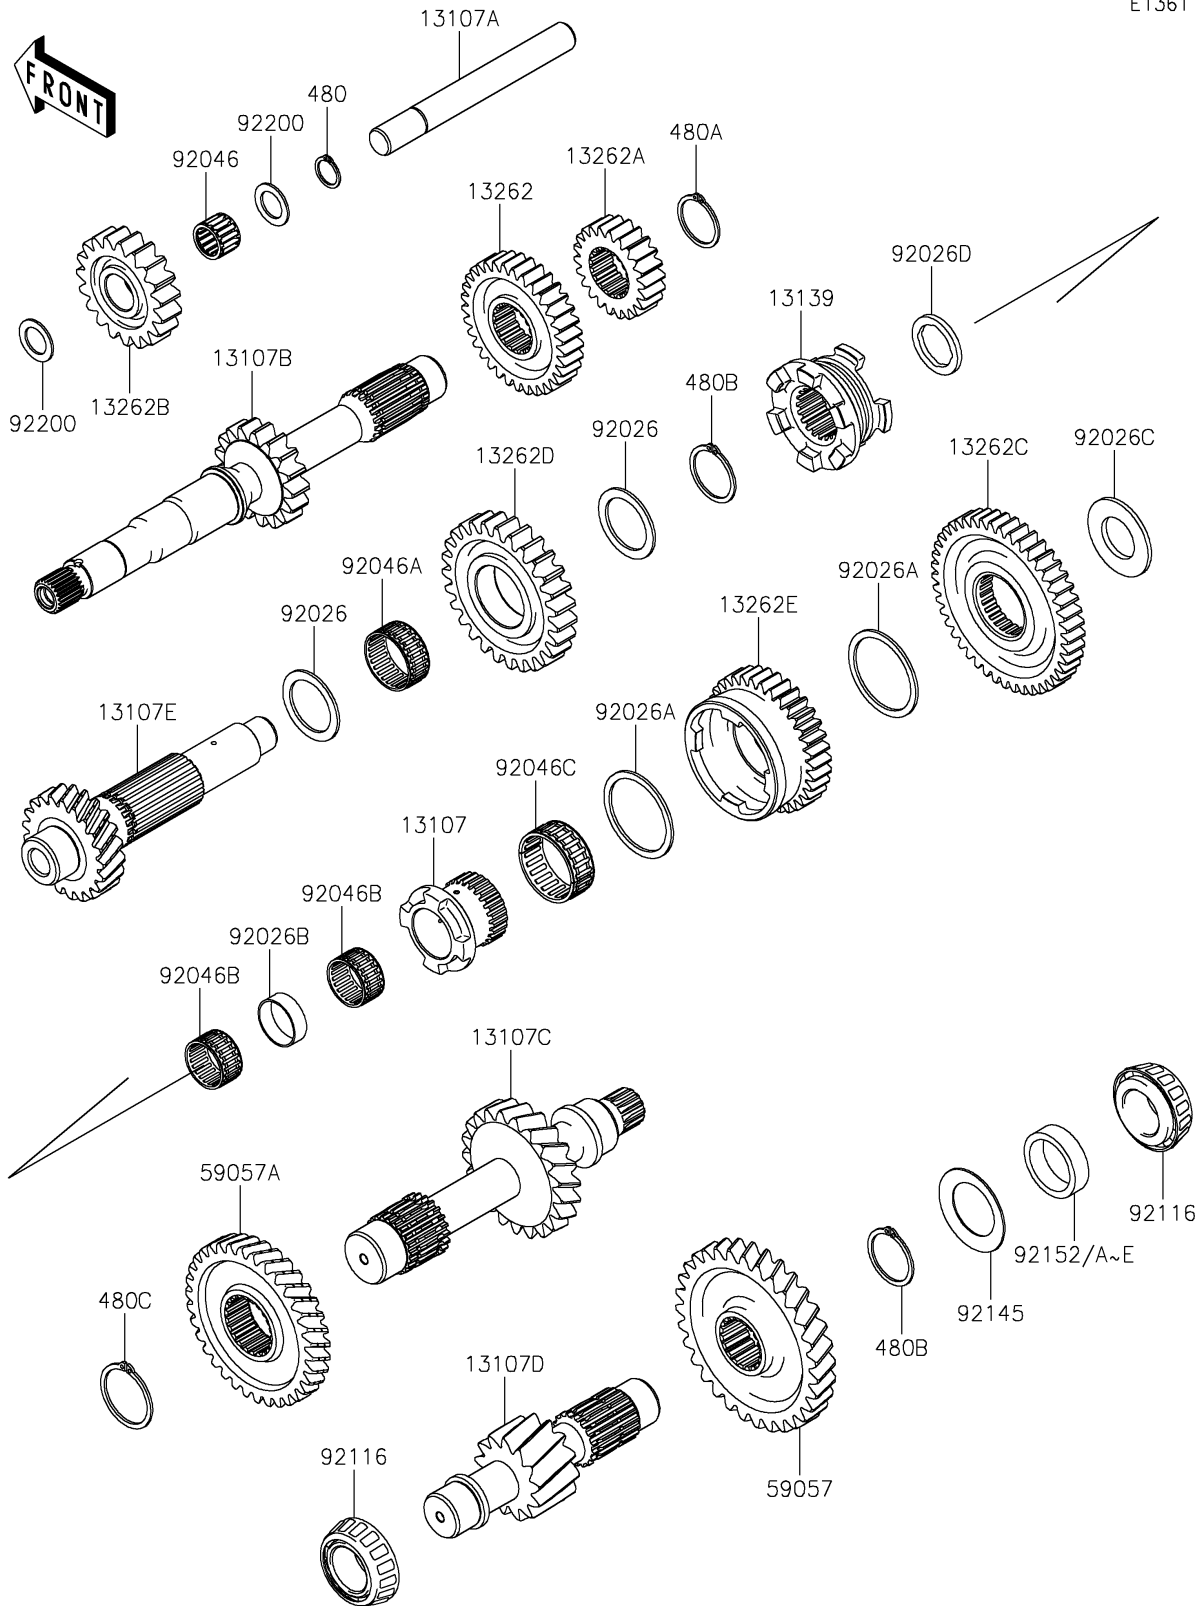

2024 MULE PRO-FXT™ 1000 LE

PARTS DIAGRAM

Transmission

E1361

2024 MULE PRO-FXT™ 1000 LE

PARTS LIST

Transmission

ITEM NAME	PART NUMBER	QUANTITY
-----------	-------------	----------
