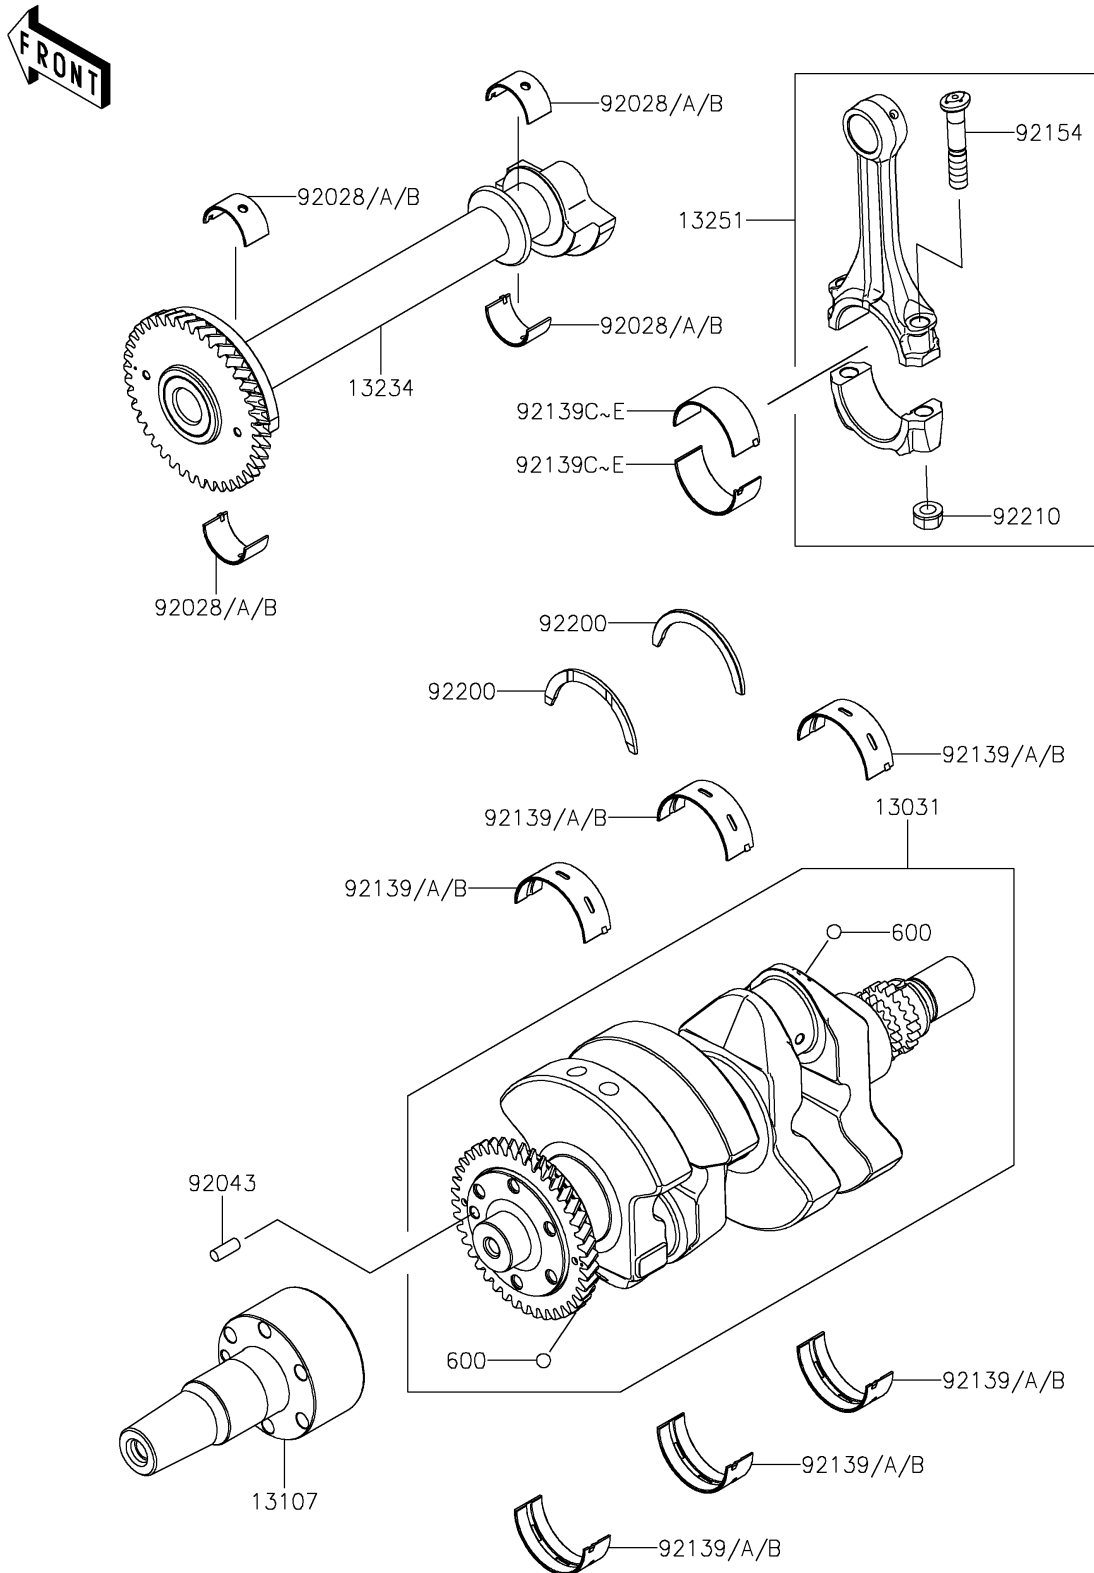

2025 MULE PRO-FXT 1000 LE

PARTS DIAGRAM

Crankshaft

E1321

2025 MULE PRO-FXT 1000 LE

PARTS LIST

Crankshaft

ITEM NAME

PART NUMBER

QUANTITY
