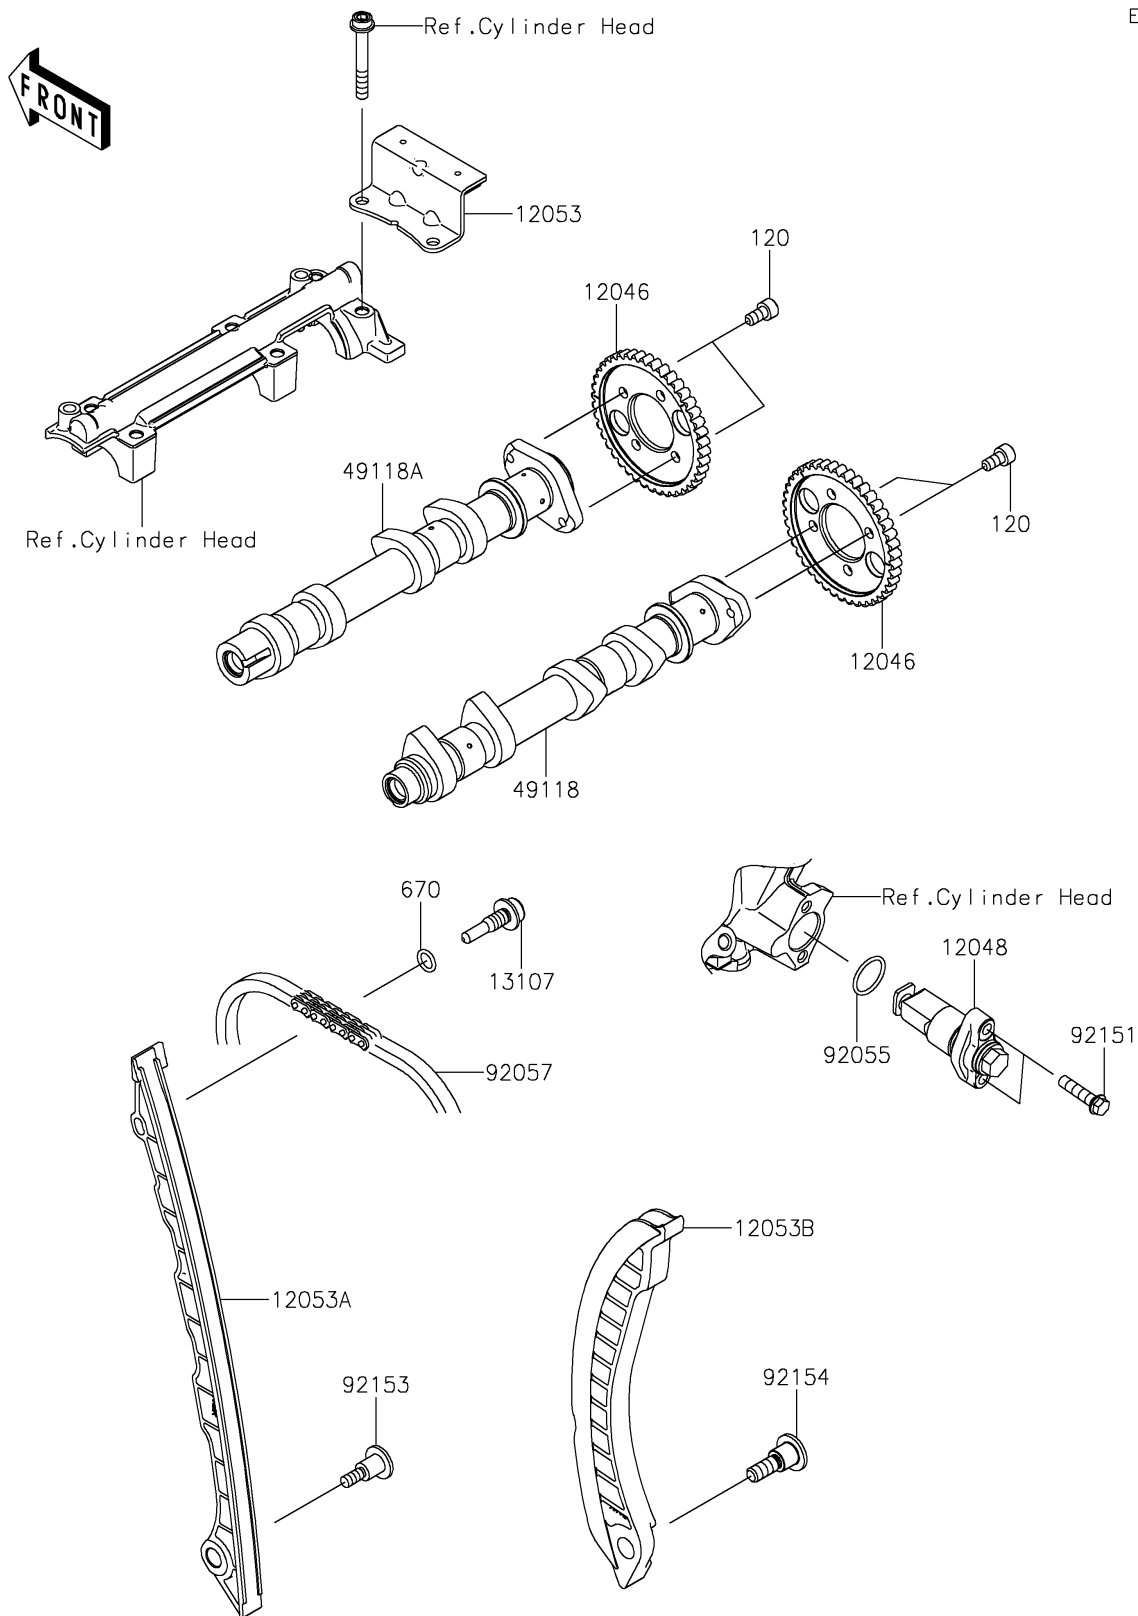

2024 MULE PRO-FXT™ 1000 LE

PARTS DIAGRAM

Camshaft(s)/Tensioner

E1230

2024 MULE PRO-FXT™ 1000 LE

PARTS LIST

Camshaft(s)/Tensioner

ITEM NAME	PART NUMBER	QUANTITY
-----------	-------------	----------
