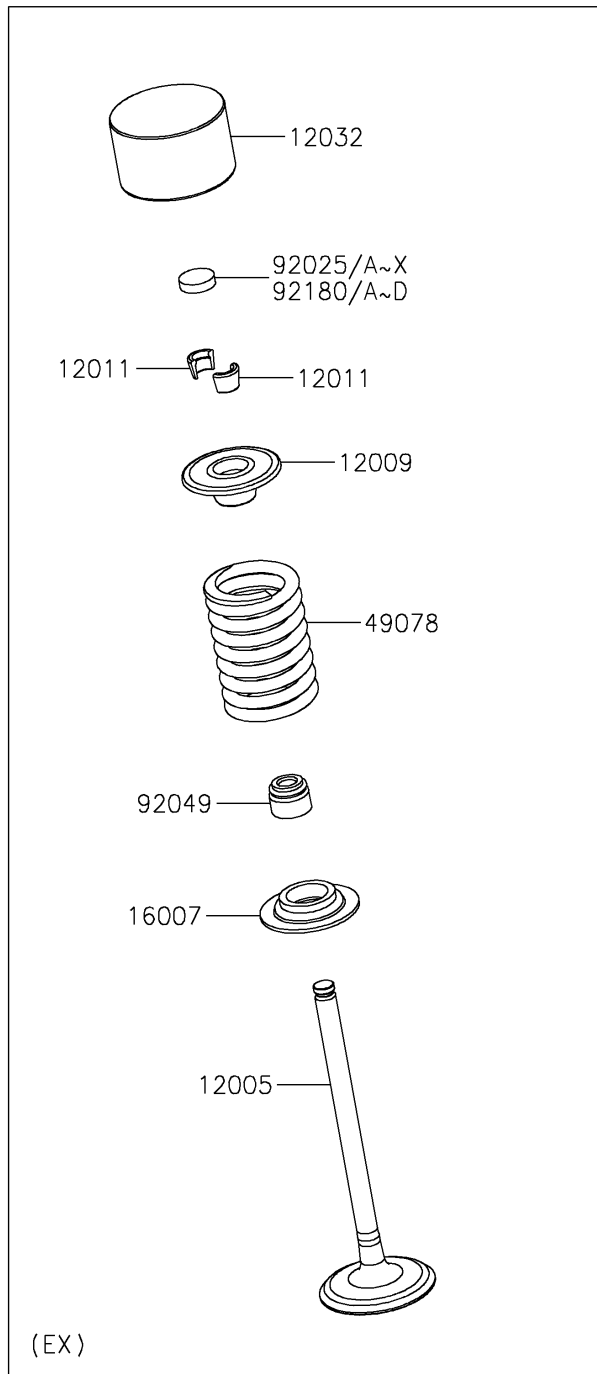

2025 MULE PRO-FXT 1000 LE

PARTS DIAGRAM

Valve(s)

E1210

2025 MULE PRO-FXT 1000 LE

PARTS LIST

Valve(s)

ITEM NAME	PART NUMBER	QUANTITY
-----------	-------------	----------
