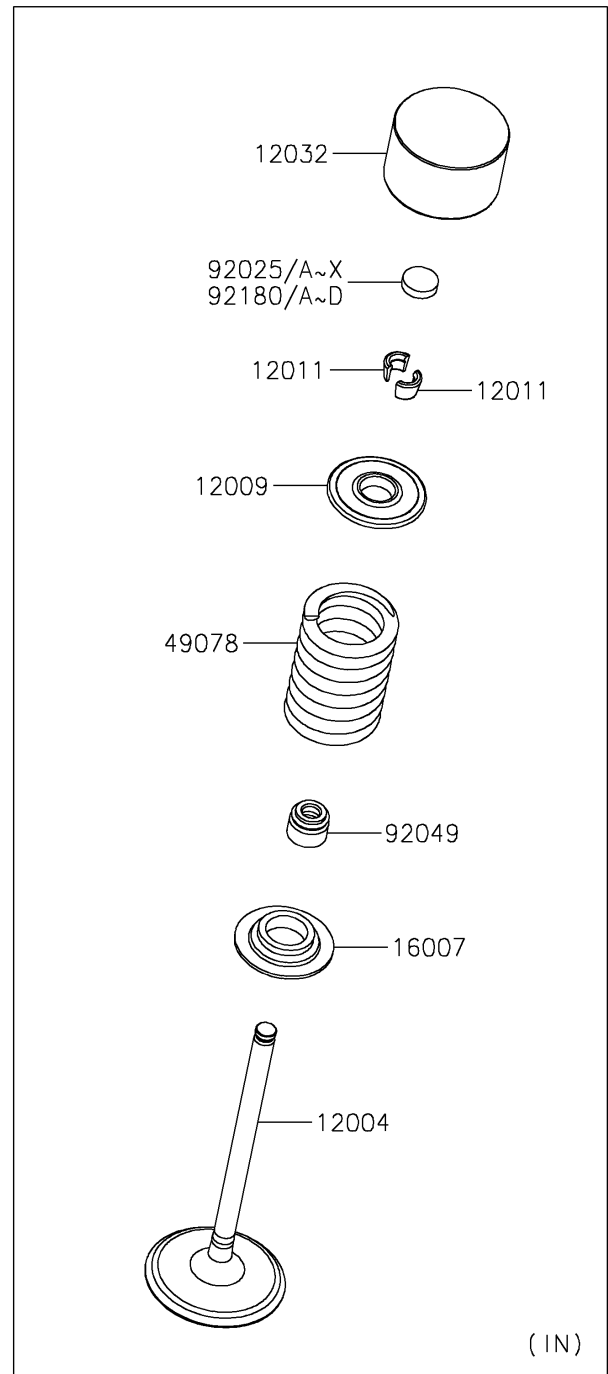

2025 MULE PRO-FXT 1000 LE

PARTS DIAGRAM

Valve(s)

E1210

2025 MULE PRO-FXT 1000 LE

PARTS LIST

Valve(s)

ITEM NAME	PART NUMBER	QUANTITY
-----------	-------------	----------
