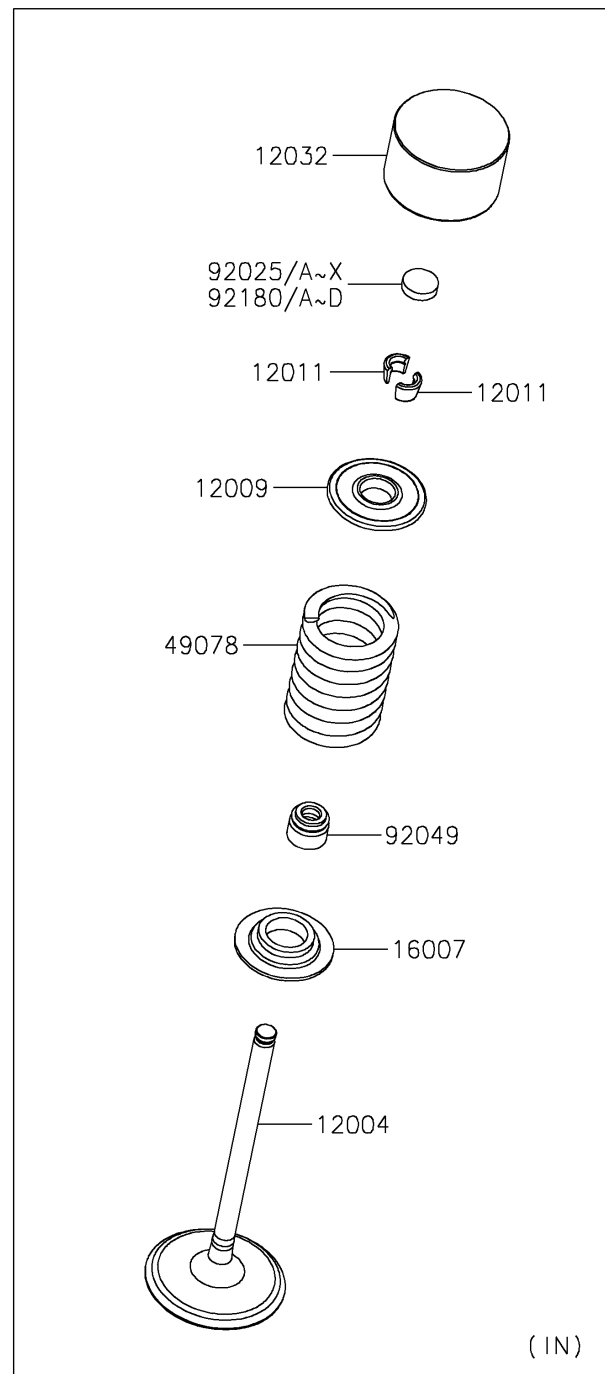

2024 MULE PRO-FXT™ 1000 LE

PARTS DIAGRAM

Valve(s)

E1210

2024 MULE PRO-FXT™ 1000 LE

PARTS LIST

Valve(s)

ITEM NAME	PART NUMBER	QUANTITY
-----------	-------------	----------
