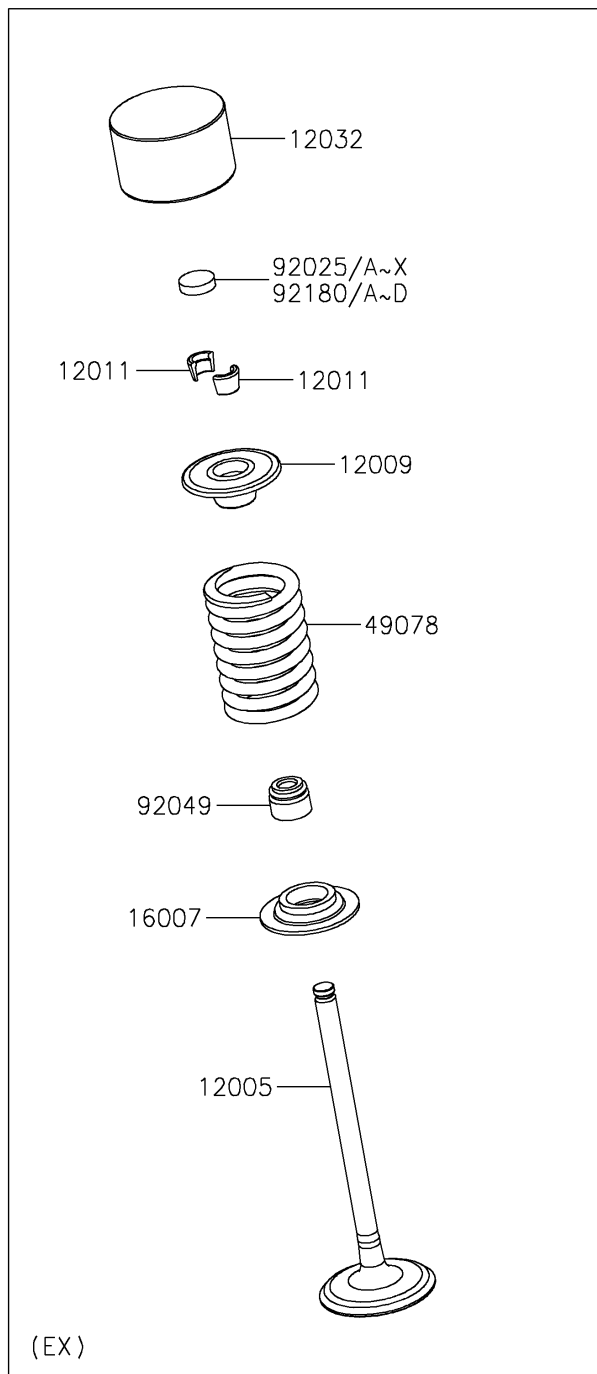

2024 MULE PRO-FXT™ 1000 LE

PARTS DIAGRAM

Valve(s)

E1210

2024 MULE PRO-FXT™ 1000 LE

PARTS LIST

Valve(s)

ITEM NAME	PART NUMBER	QUANTITY
-----------	-------------	----------
