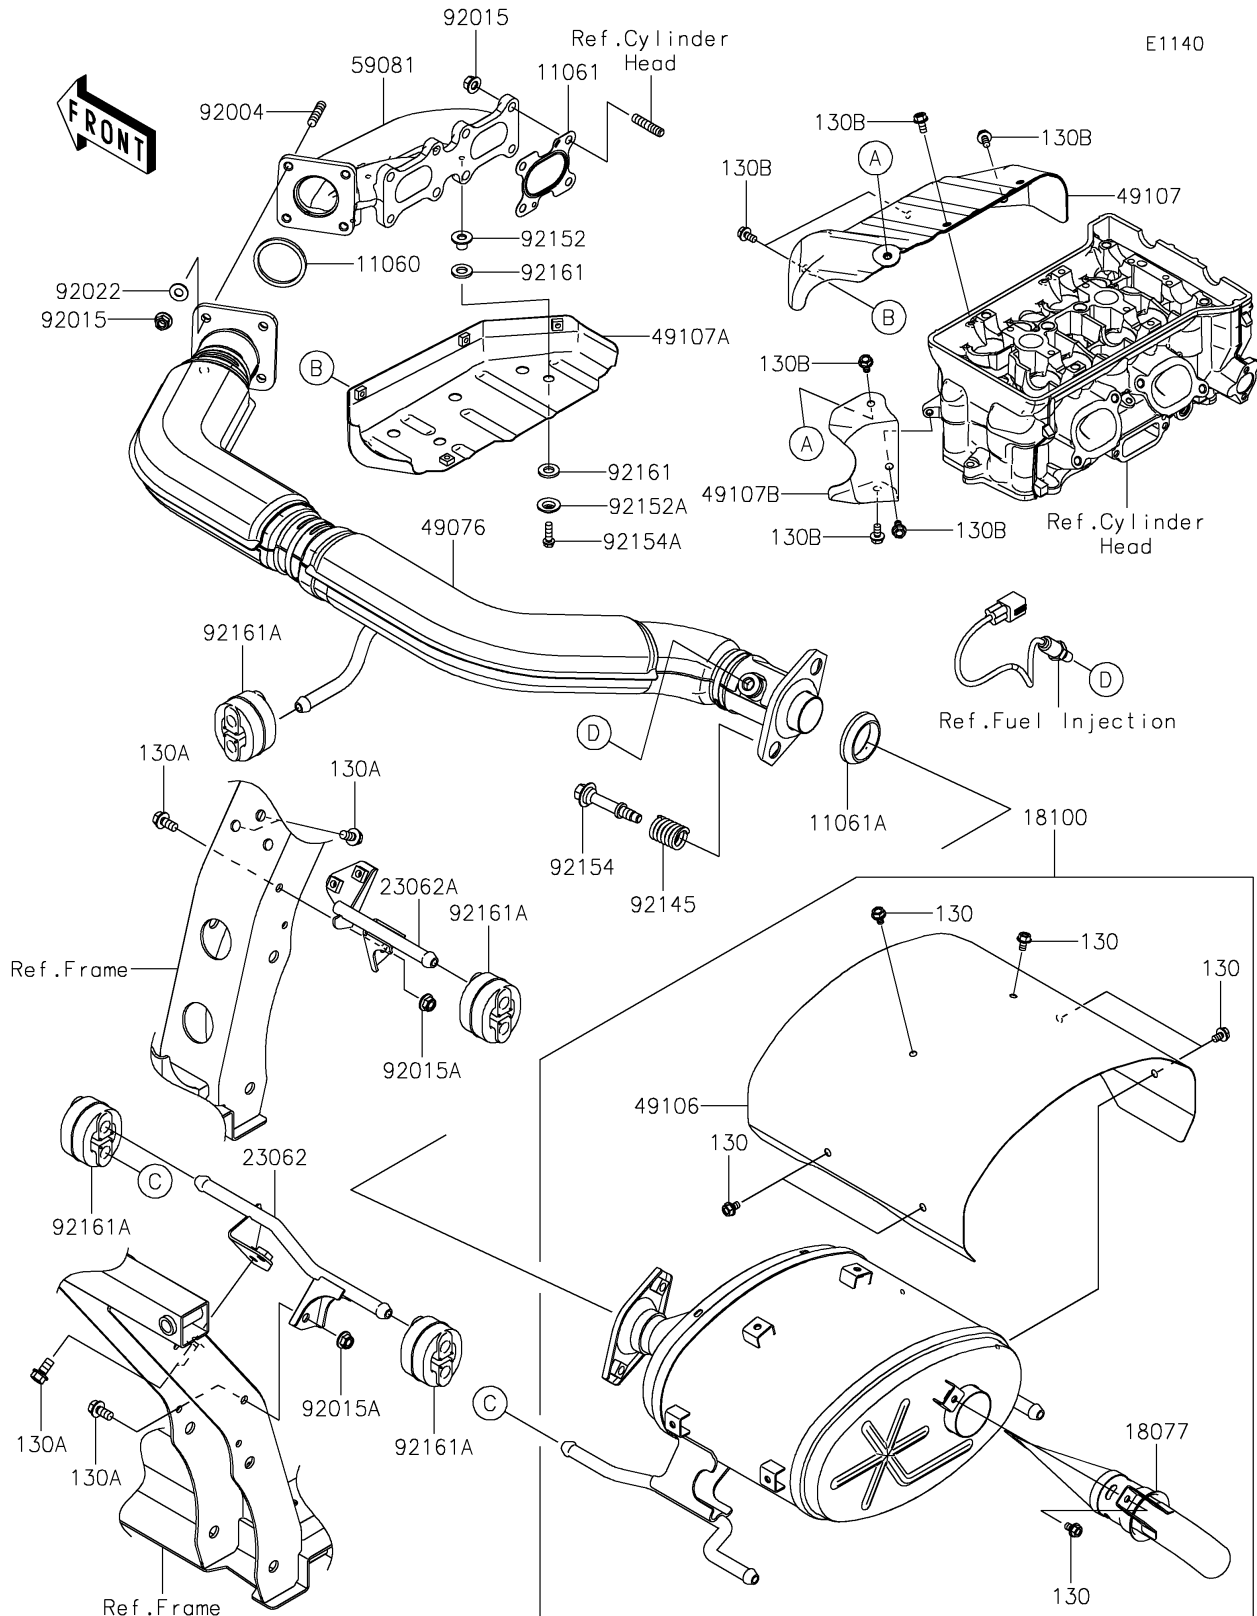

2024 MULE PRO-FXT™ 1000 LE

PARTS DIAGRAM

Muffler(s)

2024 MULE PRO-FXT™ 1000 LE

PARTS LIST

Muffler(s)

ITEM NAME	PART NUMBER	QUANTITY
-----------	-------------	----------
