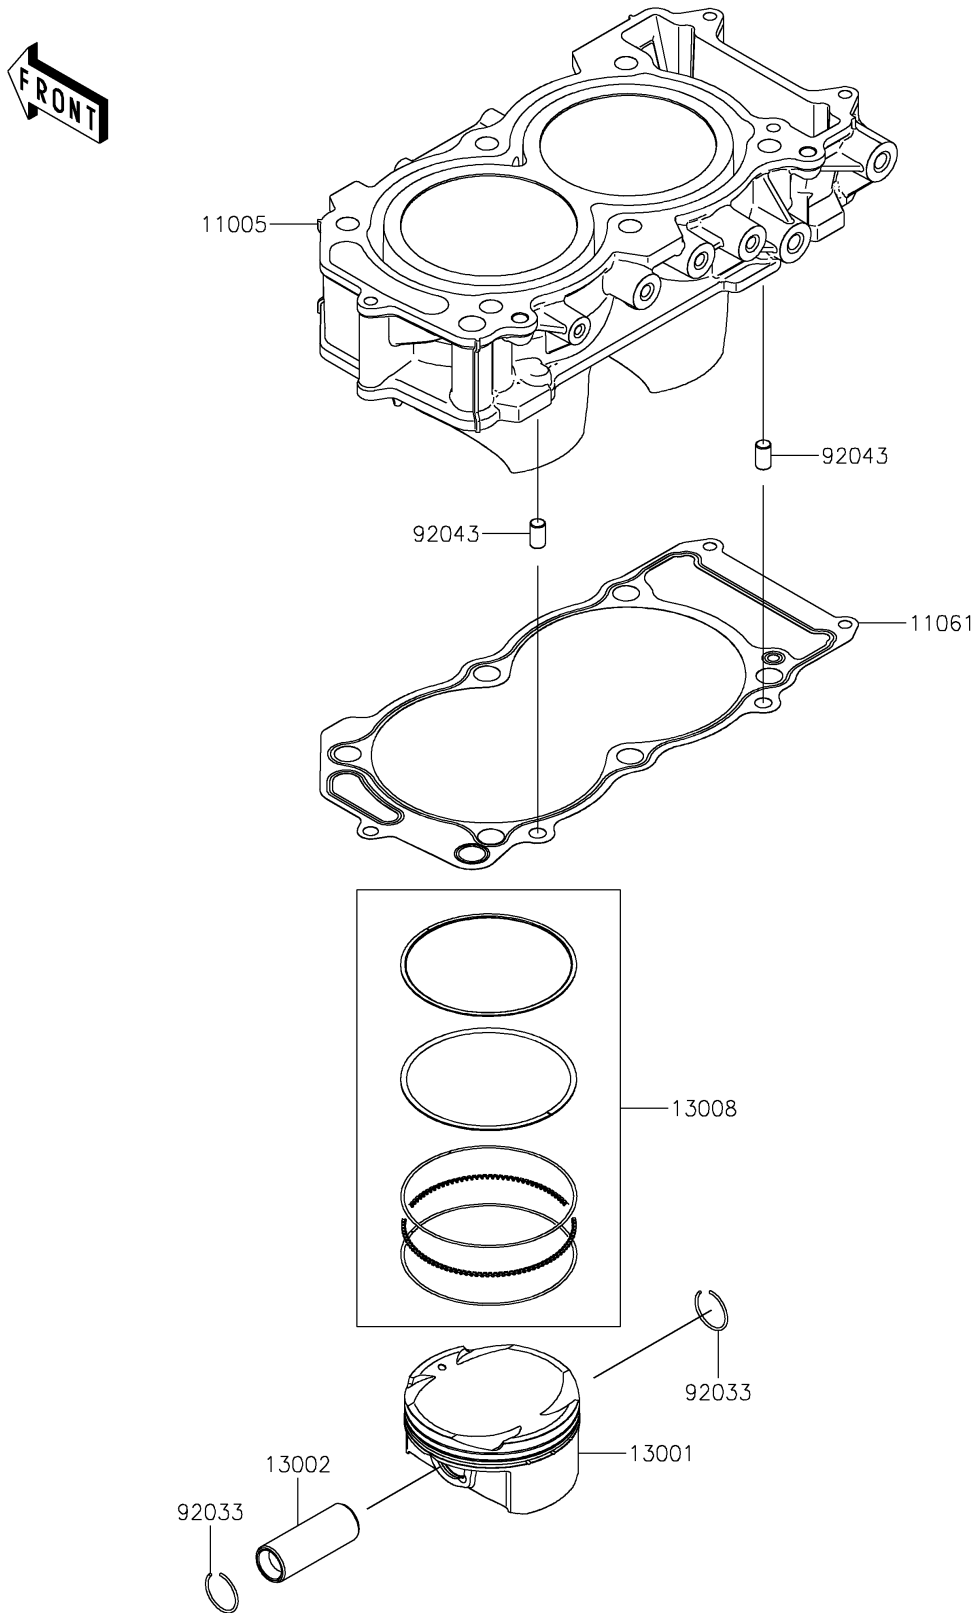

2025 MULE PRO-FXT 1000 LE

PARTS DIAGRAM

Cylinder/Piston(s)

E1120

2025 MULE PRO-FXT 1000 LE

PARTS LIST

Cylinder/Piston(s)

ITEM NAME

PART NUMBER

QUANTITY
