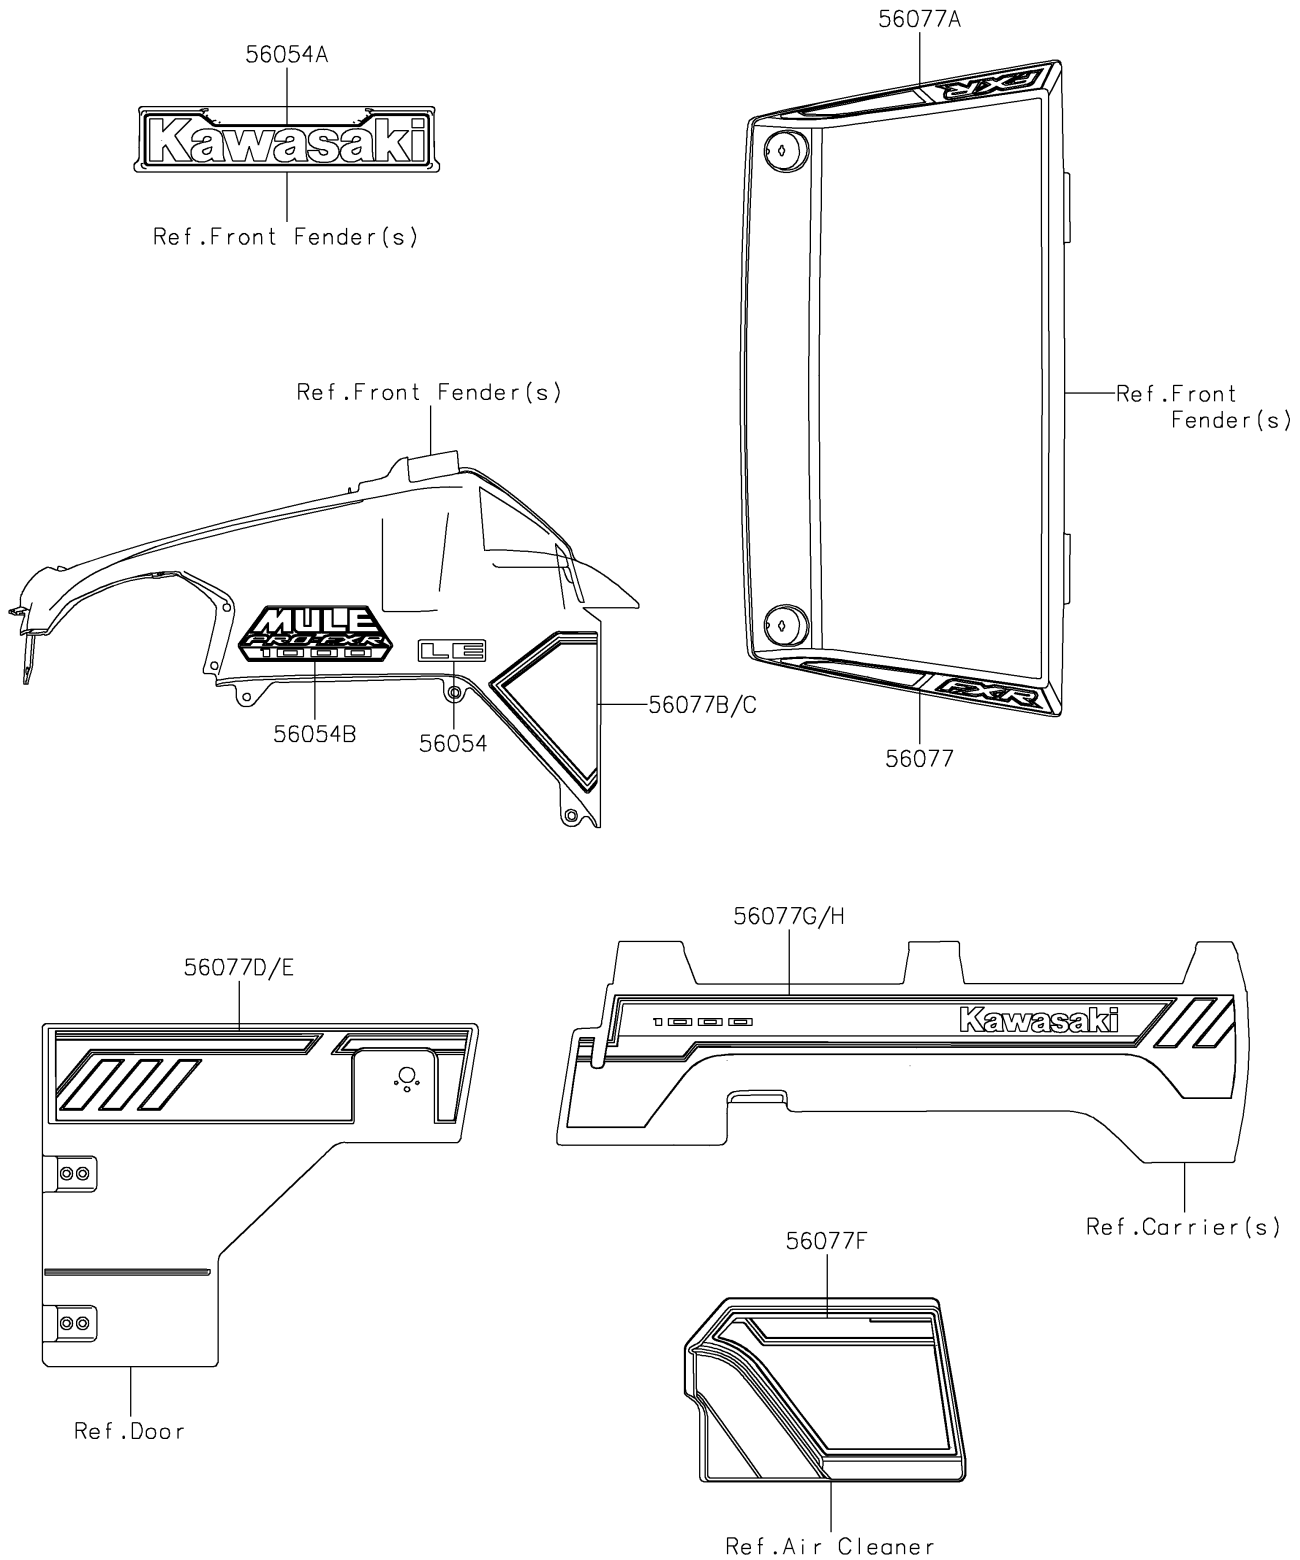

2025 MULE PRO-FXR 1000 LE

PARTS DIAGRAM

Decals(NSSNN/NSSNL)

F2861A

2025 MULE PRO-FXR 1000 LE

PARTS LIST

Decals(NSSNN/NSSNL)

ITEM NAME

PART NUMBER

QUANTITY
