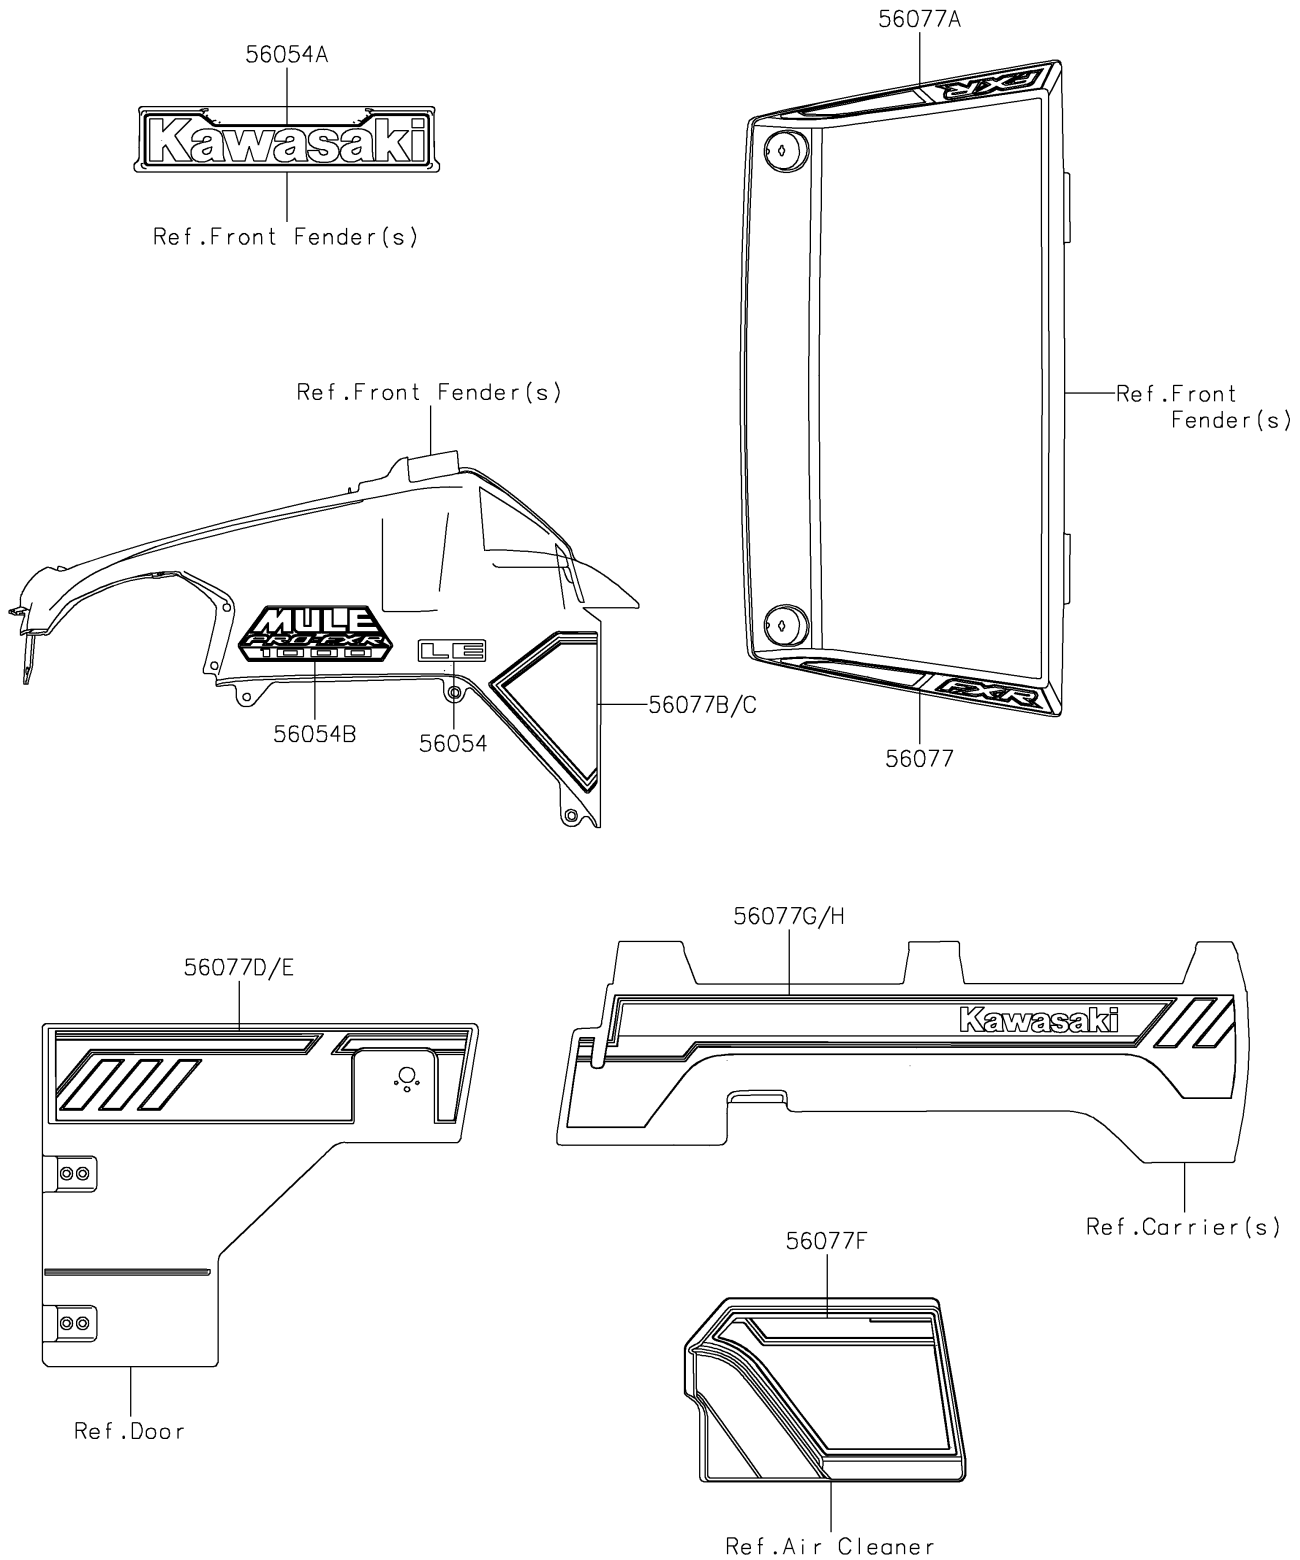

2025 MULE PRO-FXR 1000 LE

PARTS DIAGRAM

Decals(NRFNN/NRFNL)

F2861

2025 MULE PRO-FXR 1000 LE

PARTS LIST

Decals(NRFNN/NRFNL)

ITEM NAME

PART NUMBER

QUANTITY
