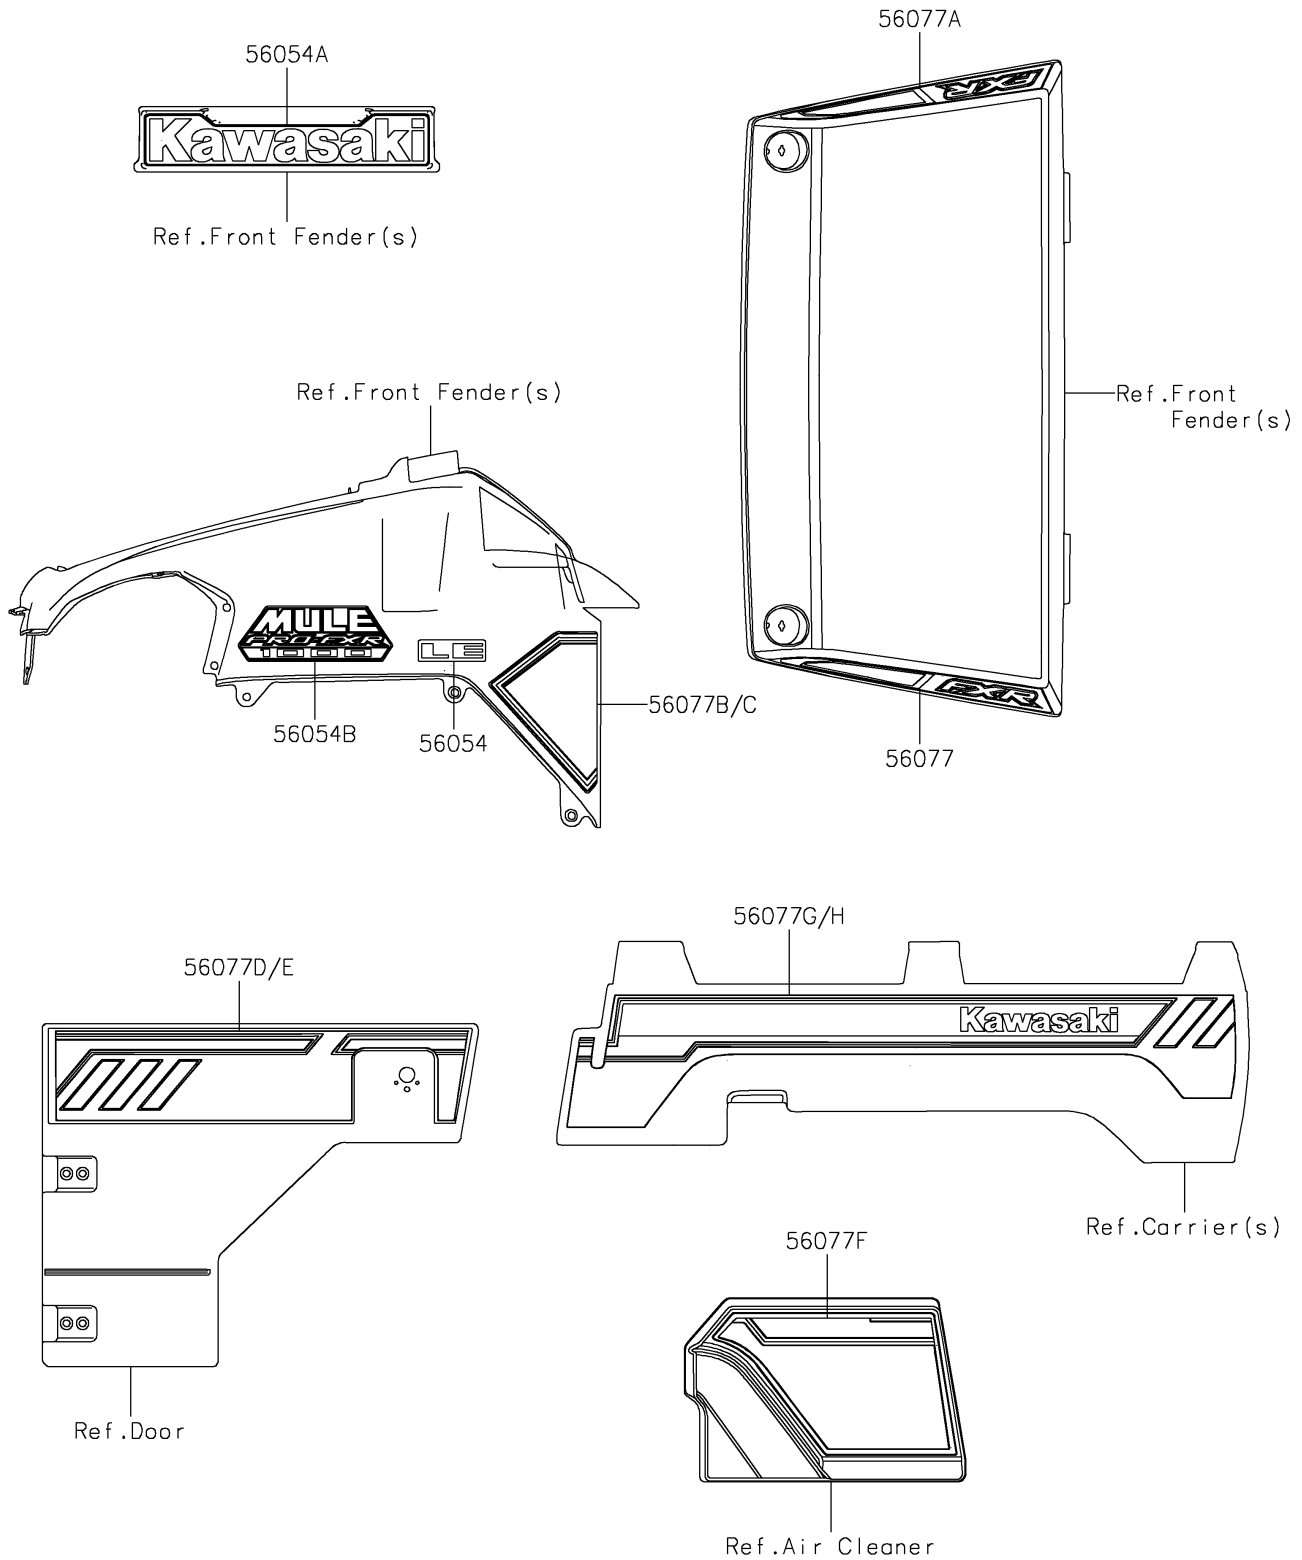

2024 MULE PRO-FXR™ 1000 LE

PARTS DIAGRAM

Decals(NRFNN/NRFNL)

F2861

2024 MULE PRO-FXR™ 1000 LE

PARTS LIST

Decals(NRFNN/NRFNL)

ITEM NAME

PART NUMBER

QUANTITY
