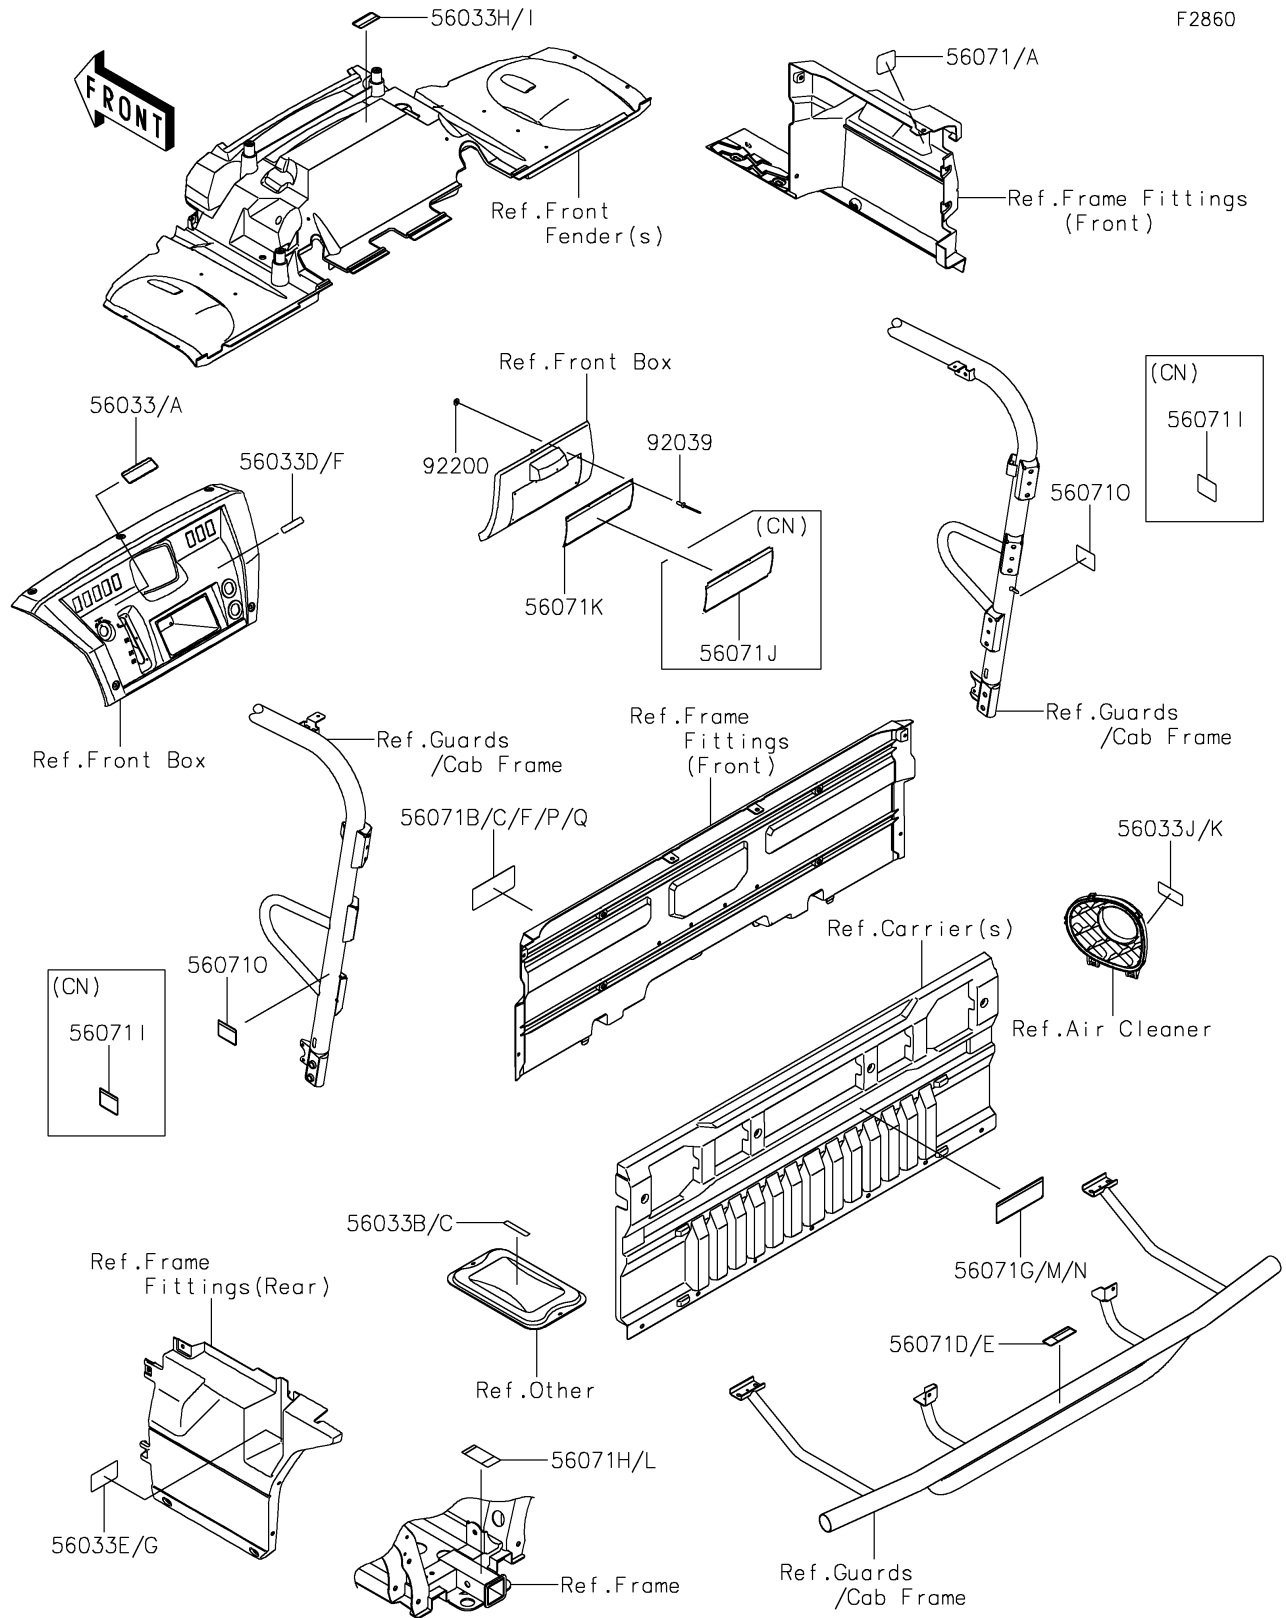

2025 MULE PRO-FXR 1000 LE

PARTS DIAGRAM

Labels

2025 MULE PRO-FXR 1000 LE

PARTS LIST

Labels

ITEM NAME

PART NUMBER

QUANTITY
