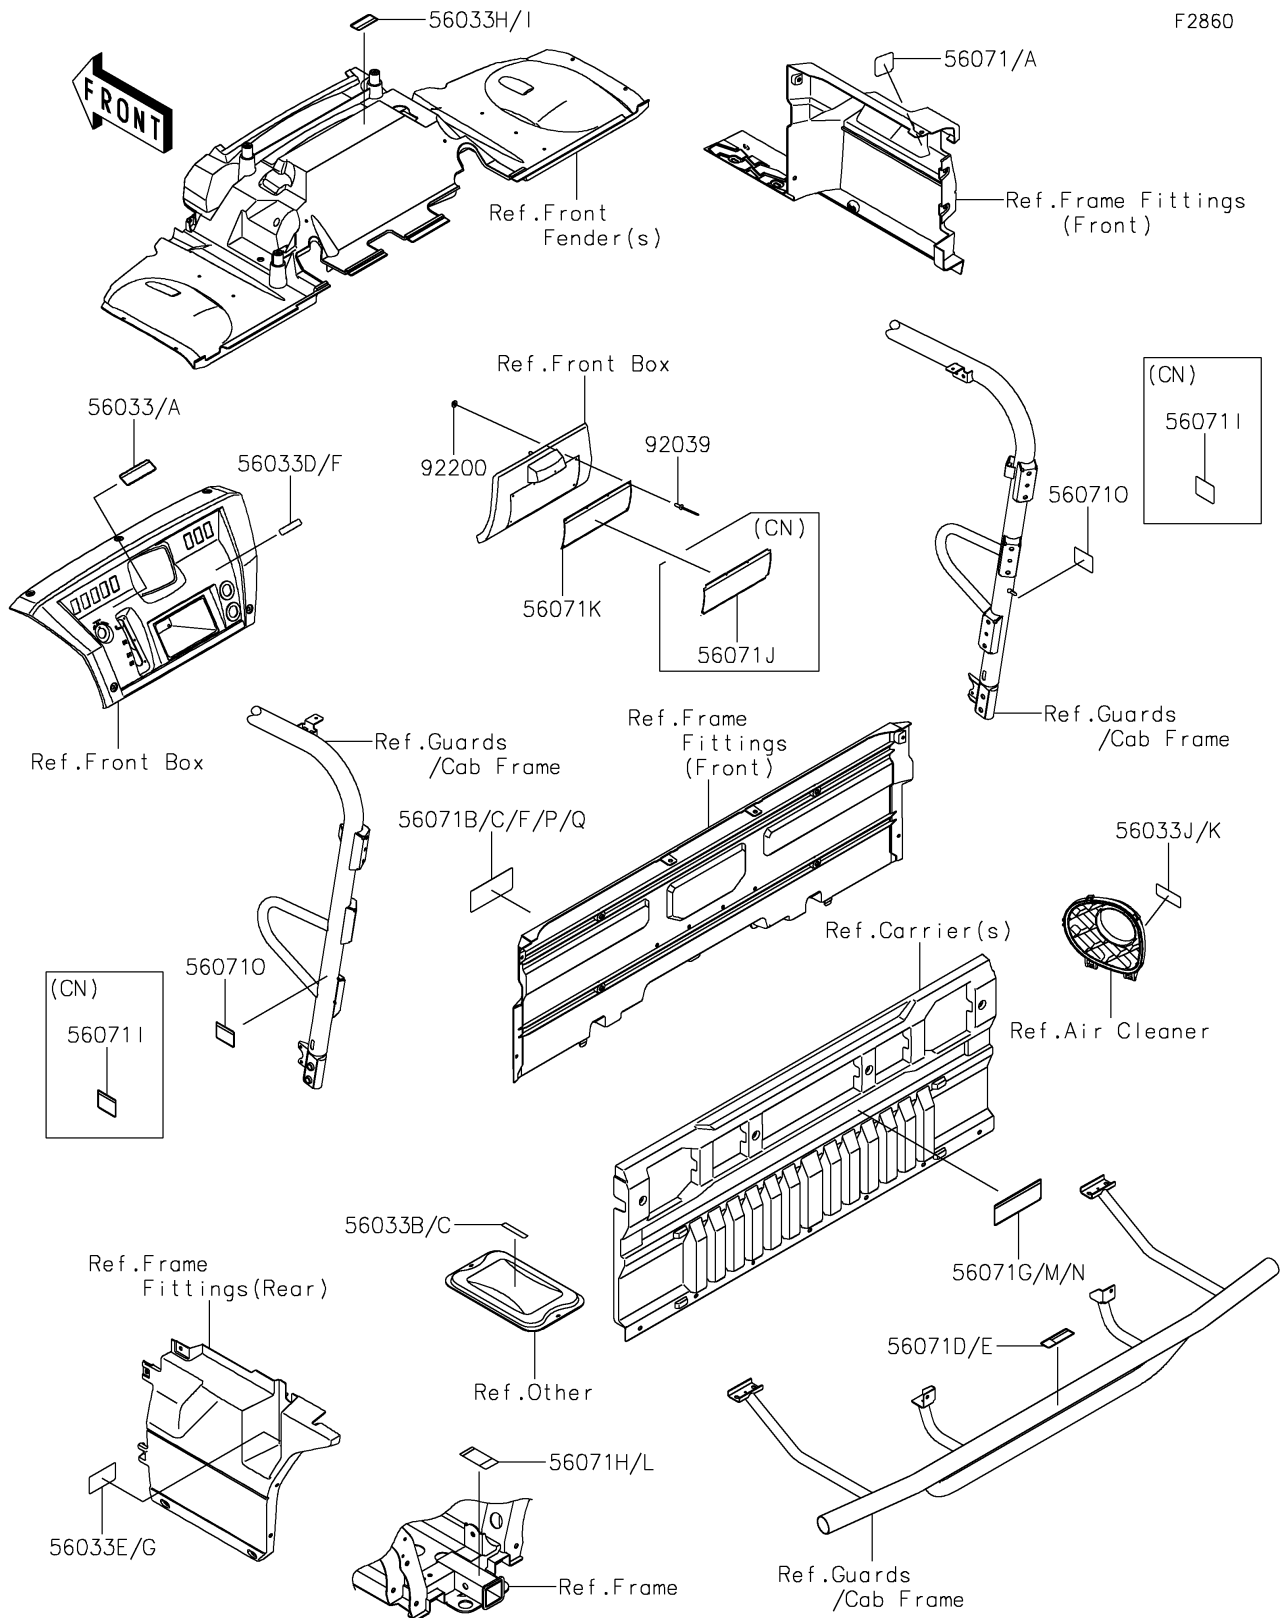

2024 MULE PRO-FXR™ 1000 LE

PARTS DIAGRAM

Labels

2024 MULE PRO-FXR™ 1000 LE

PARTS LIST

Labels

ITEM NAME	PART NUMBER	QUANTITY
-----------	-------------	----------
