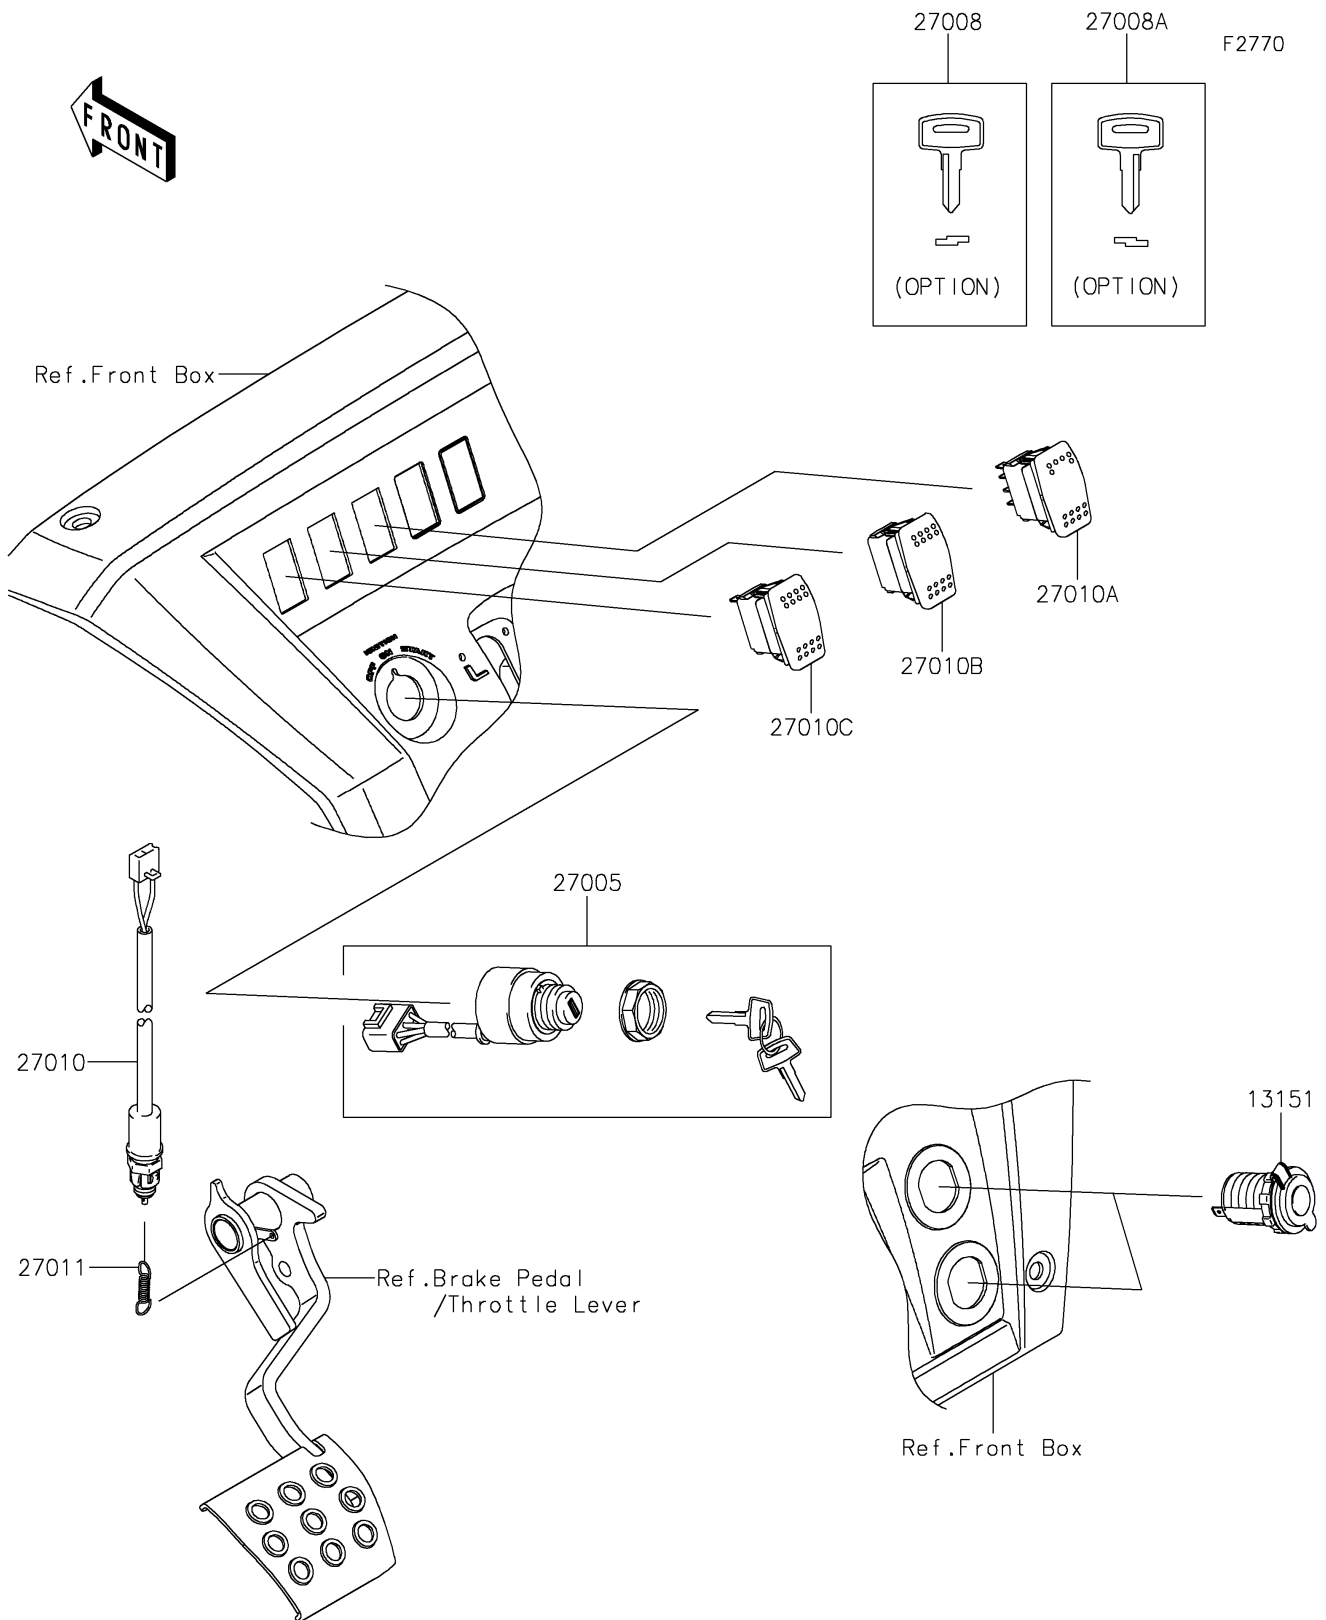

2025 MULE PRO-FXR 1000 LE

PARTS DIAGRAM

Ignition Switch

2025 MULE PRO-FXR 1000 LE

PARTS LIST

Ignition Switch

ITEM NAME	PART NUMBER	QUANTITY
-----------	-------------	----------
