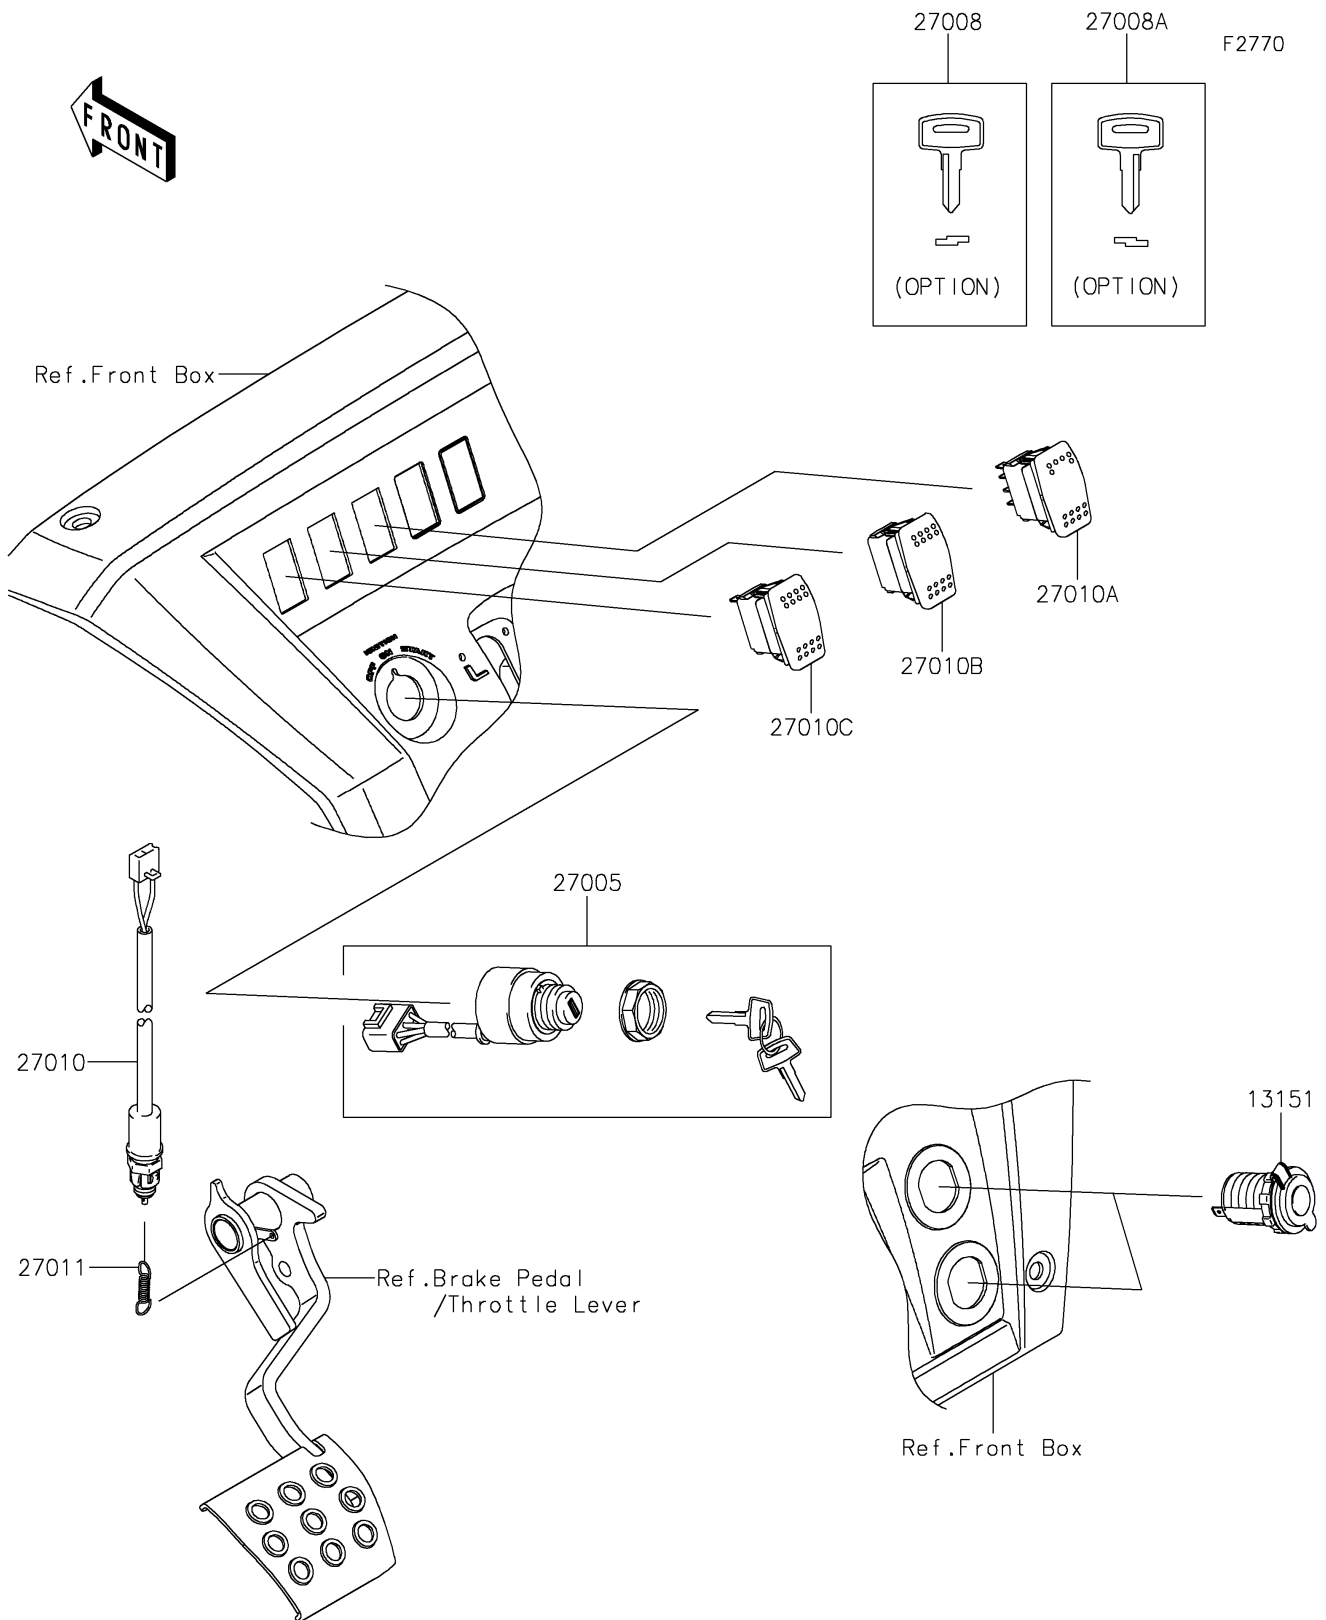

2024 MULE PRO-FXR™ 1000 LE

PARTS DIAGRAM

Ignition Switch

2024 MULE PRO-FXR™ 1000 LE

PARTS LIST

Ignition Switch

ITEM NAME	PART NUMBER	QUANTITY
-----------	-------------	----------
