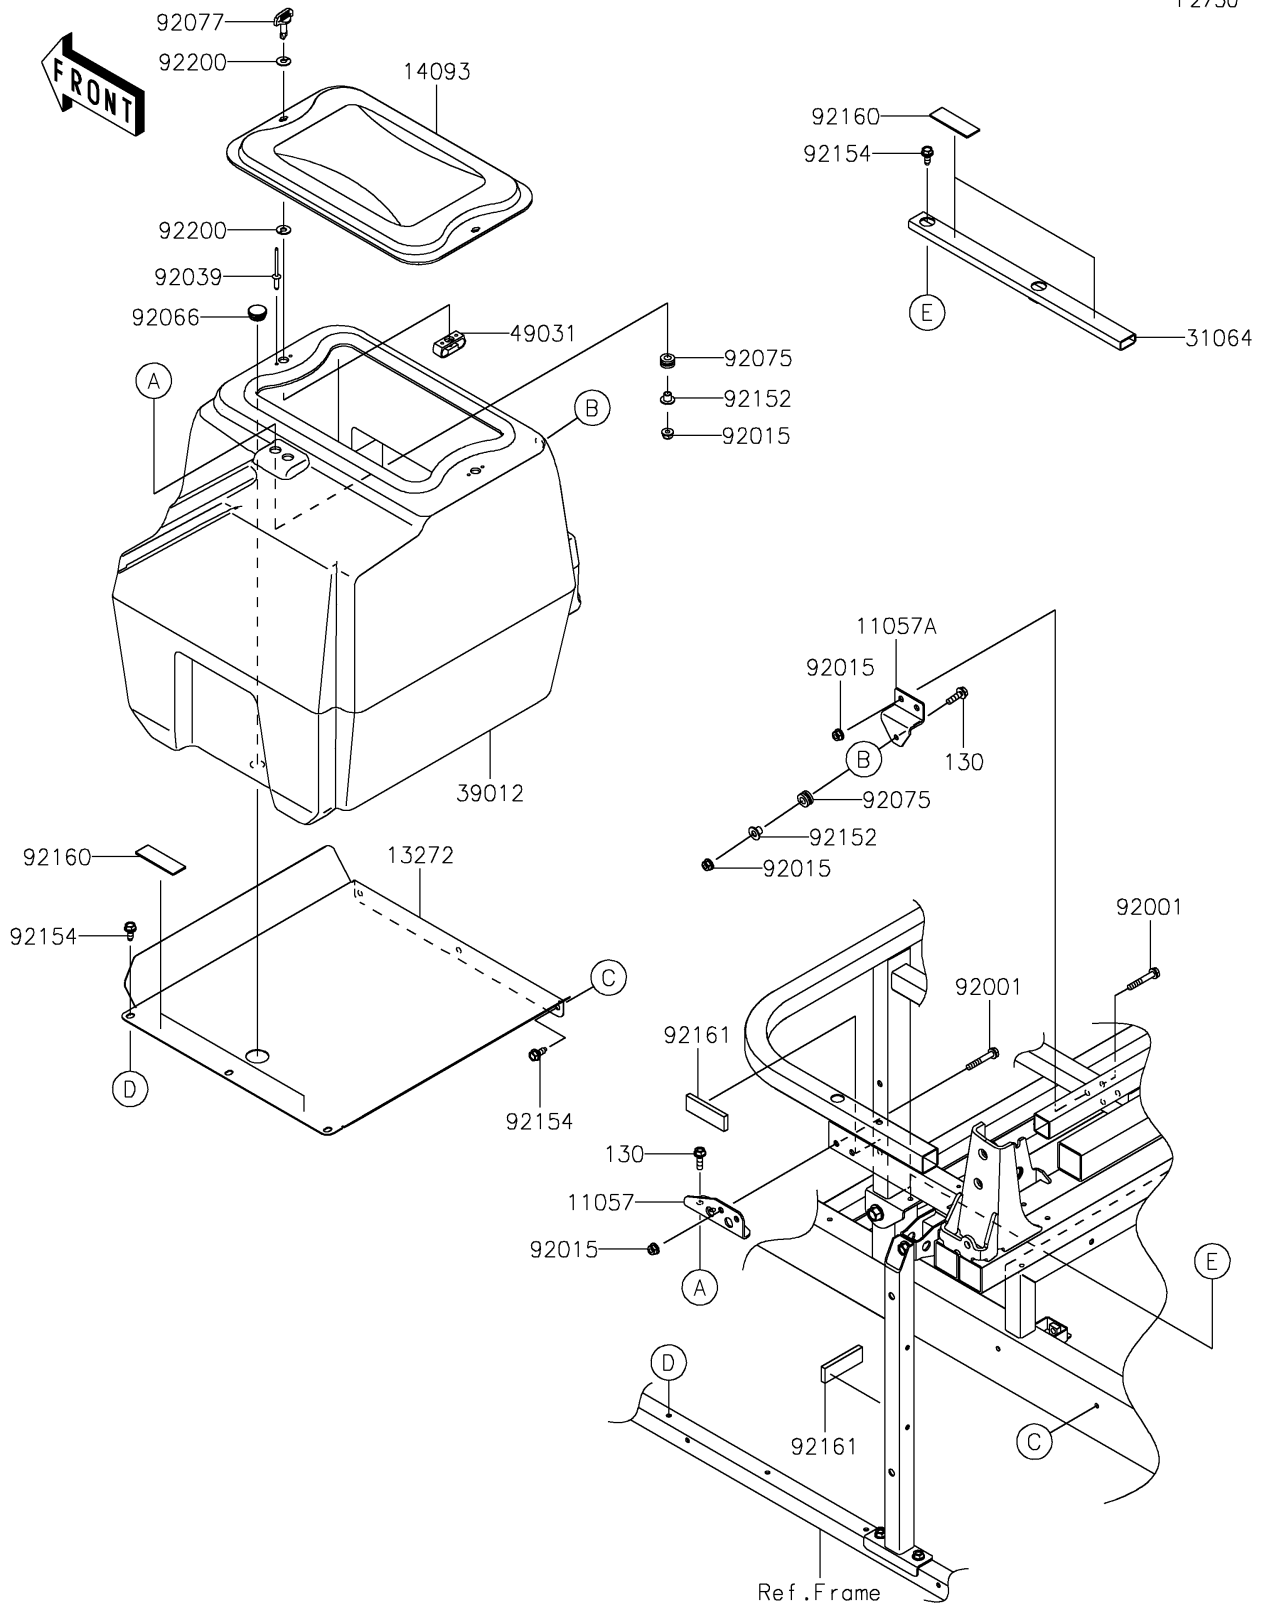

2024 MULE PRO-FXR™ 1000 LE

PARTS DIAGRAM

Other(NRFNN-NSSL)

F2750

2024 MULE PRO-FXR™ 1000 LE

PARTS LIST

Other(NRFNN-NSSNL)

ITEM NAME

PART NUMBER

QUANTITY
