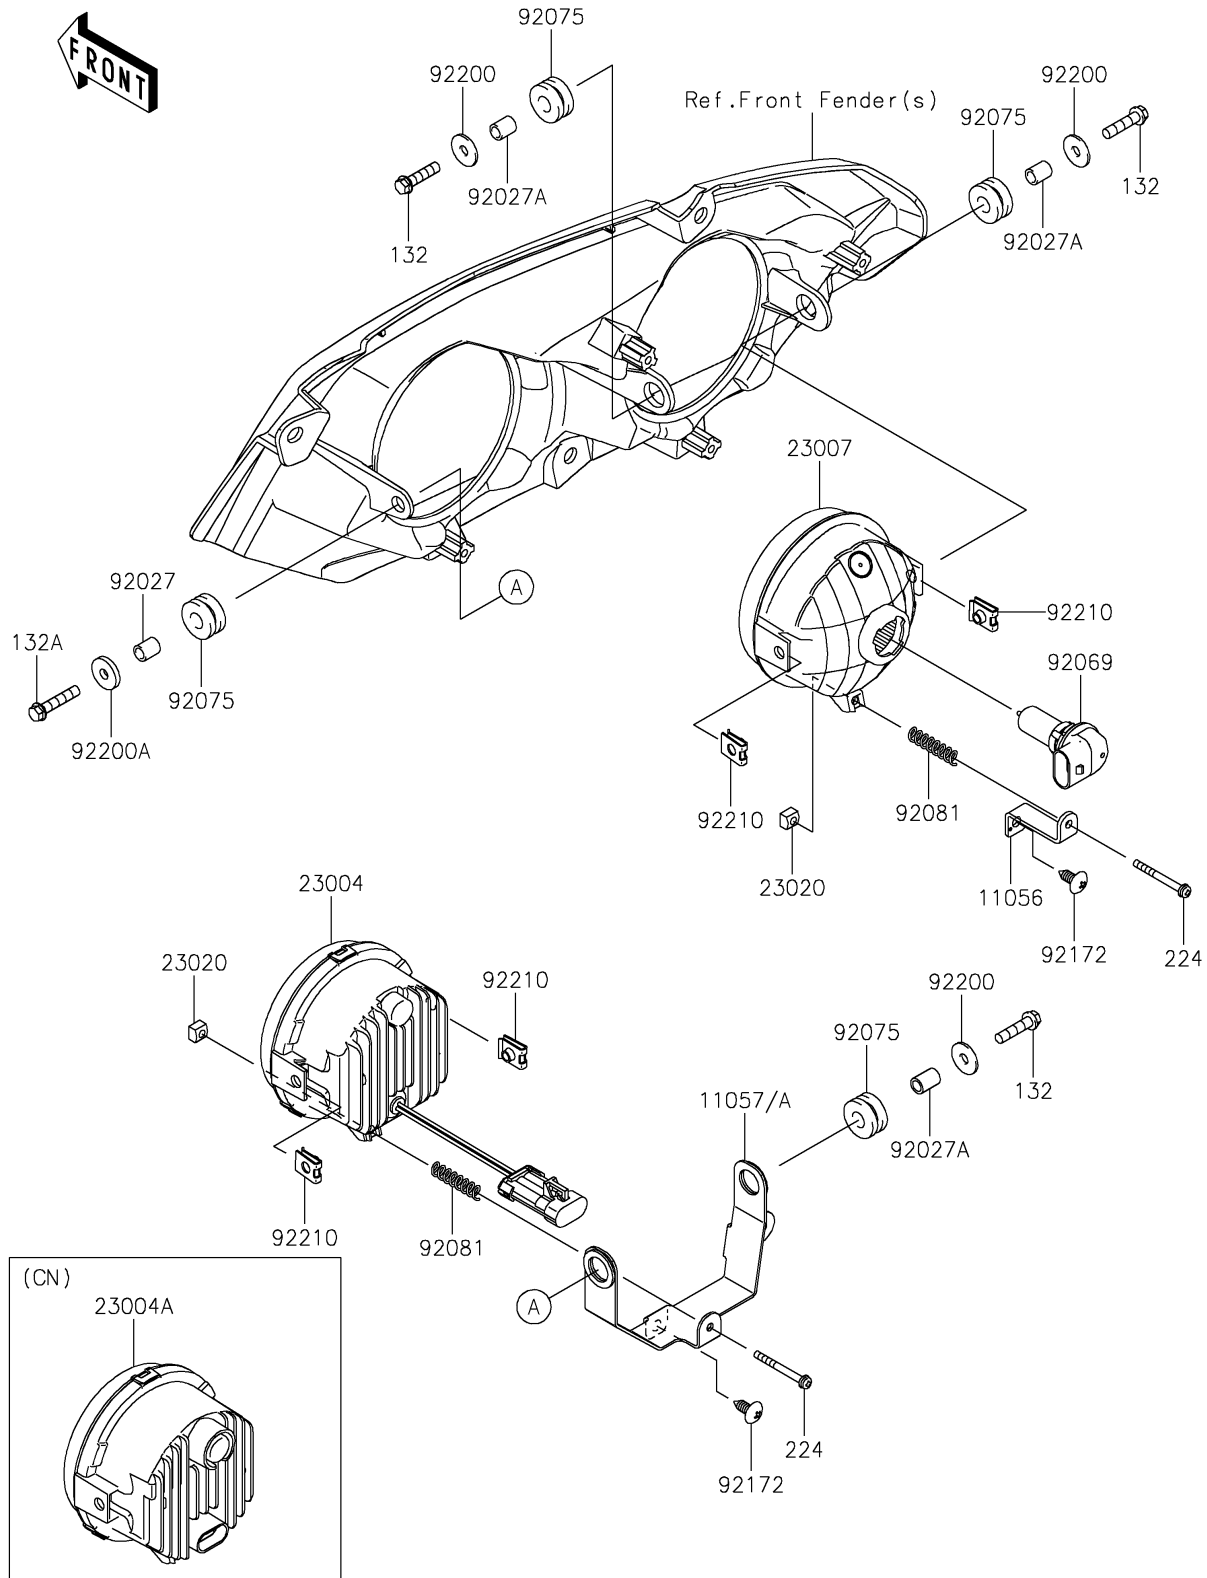

2024 MULE PRO-FXR™ 1000 LE

PARTS DIAGRAM

Headlight(s)

F2710

2024 MULE PRO-FXR™ 1000 LE

PARTS LIST

Headlight(s)

ITEM NAME

PART NUMBER

QUANTITY
