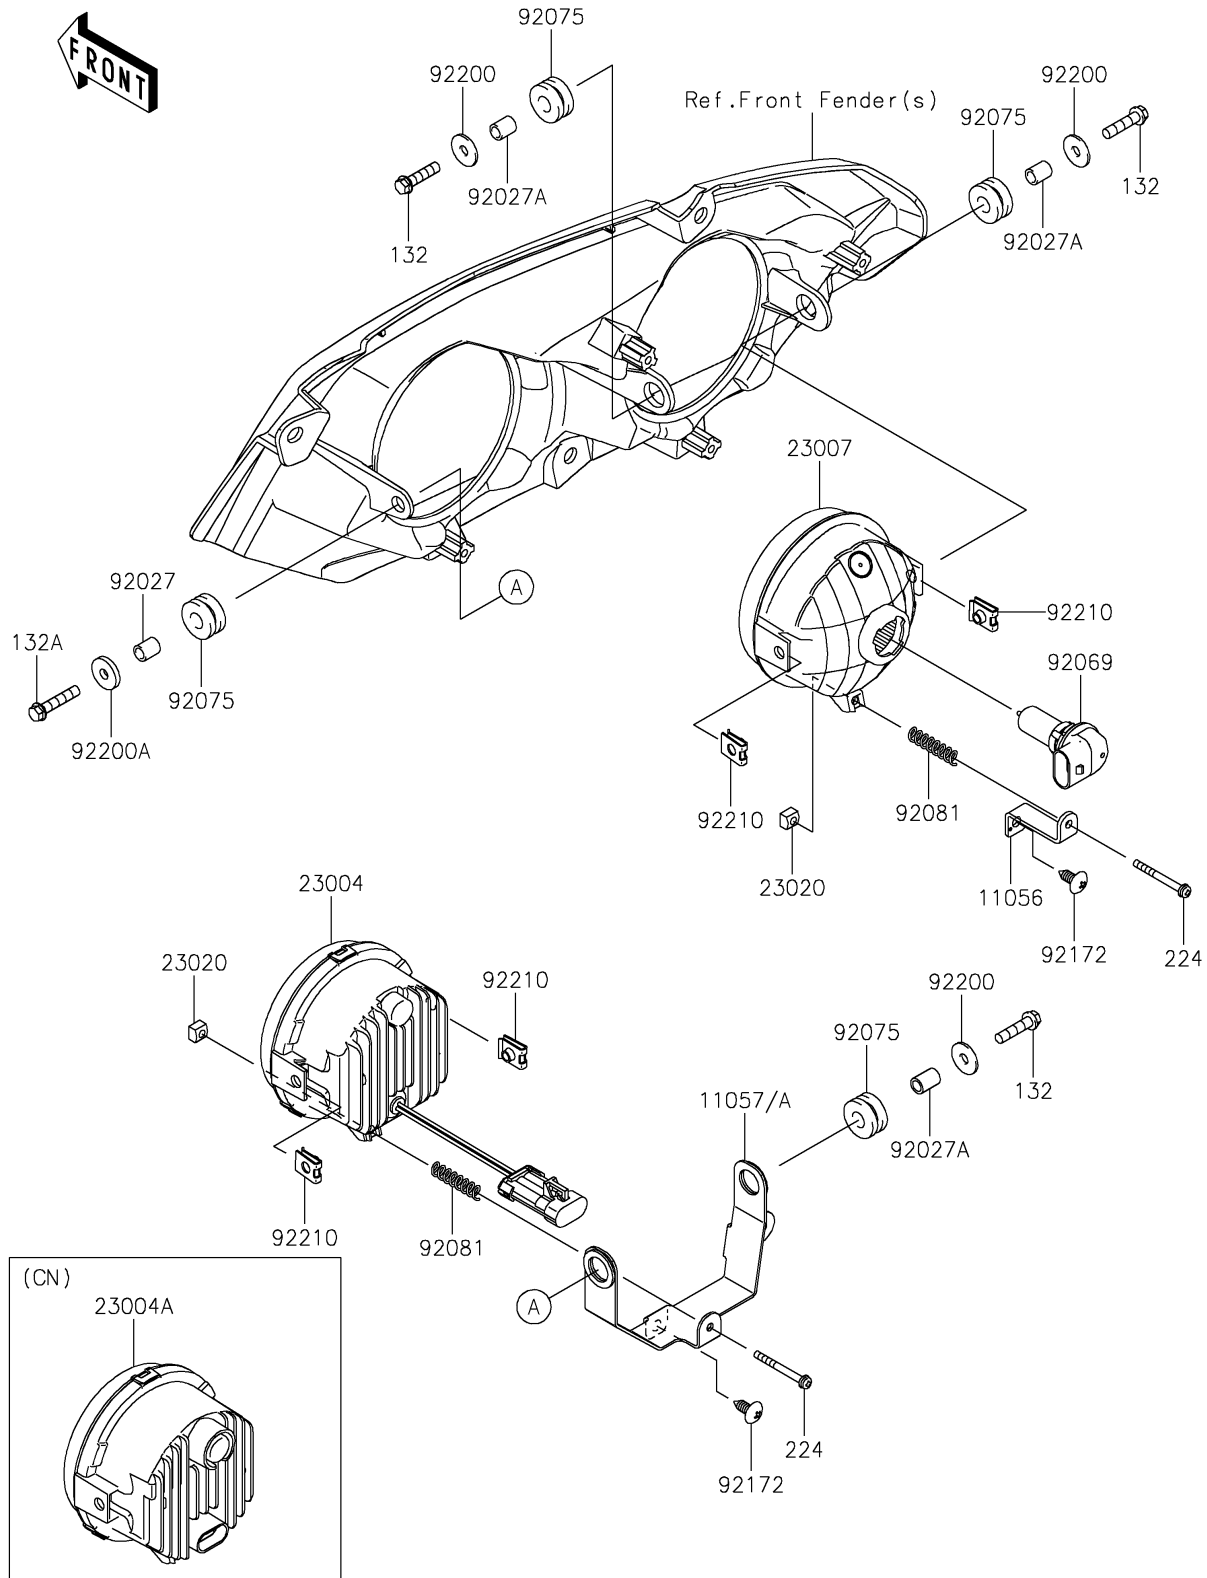

2024 MULE PRO-FXR™ 1000 LE

PARTS DIAGRAM

Headlight(s)

F2710

2024 MULE PRO-FXR™ 1000 LE

PARTS LIST

Headlight(s)

ITEM NAME	PART NUMBER	QUANTITY
-----------	-------------	----------
