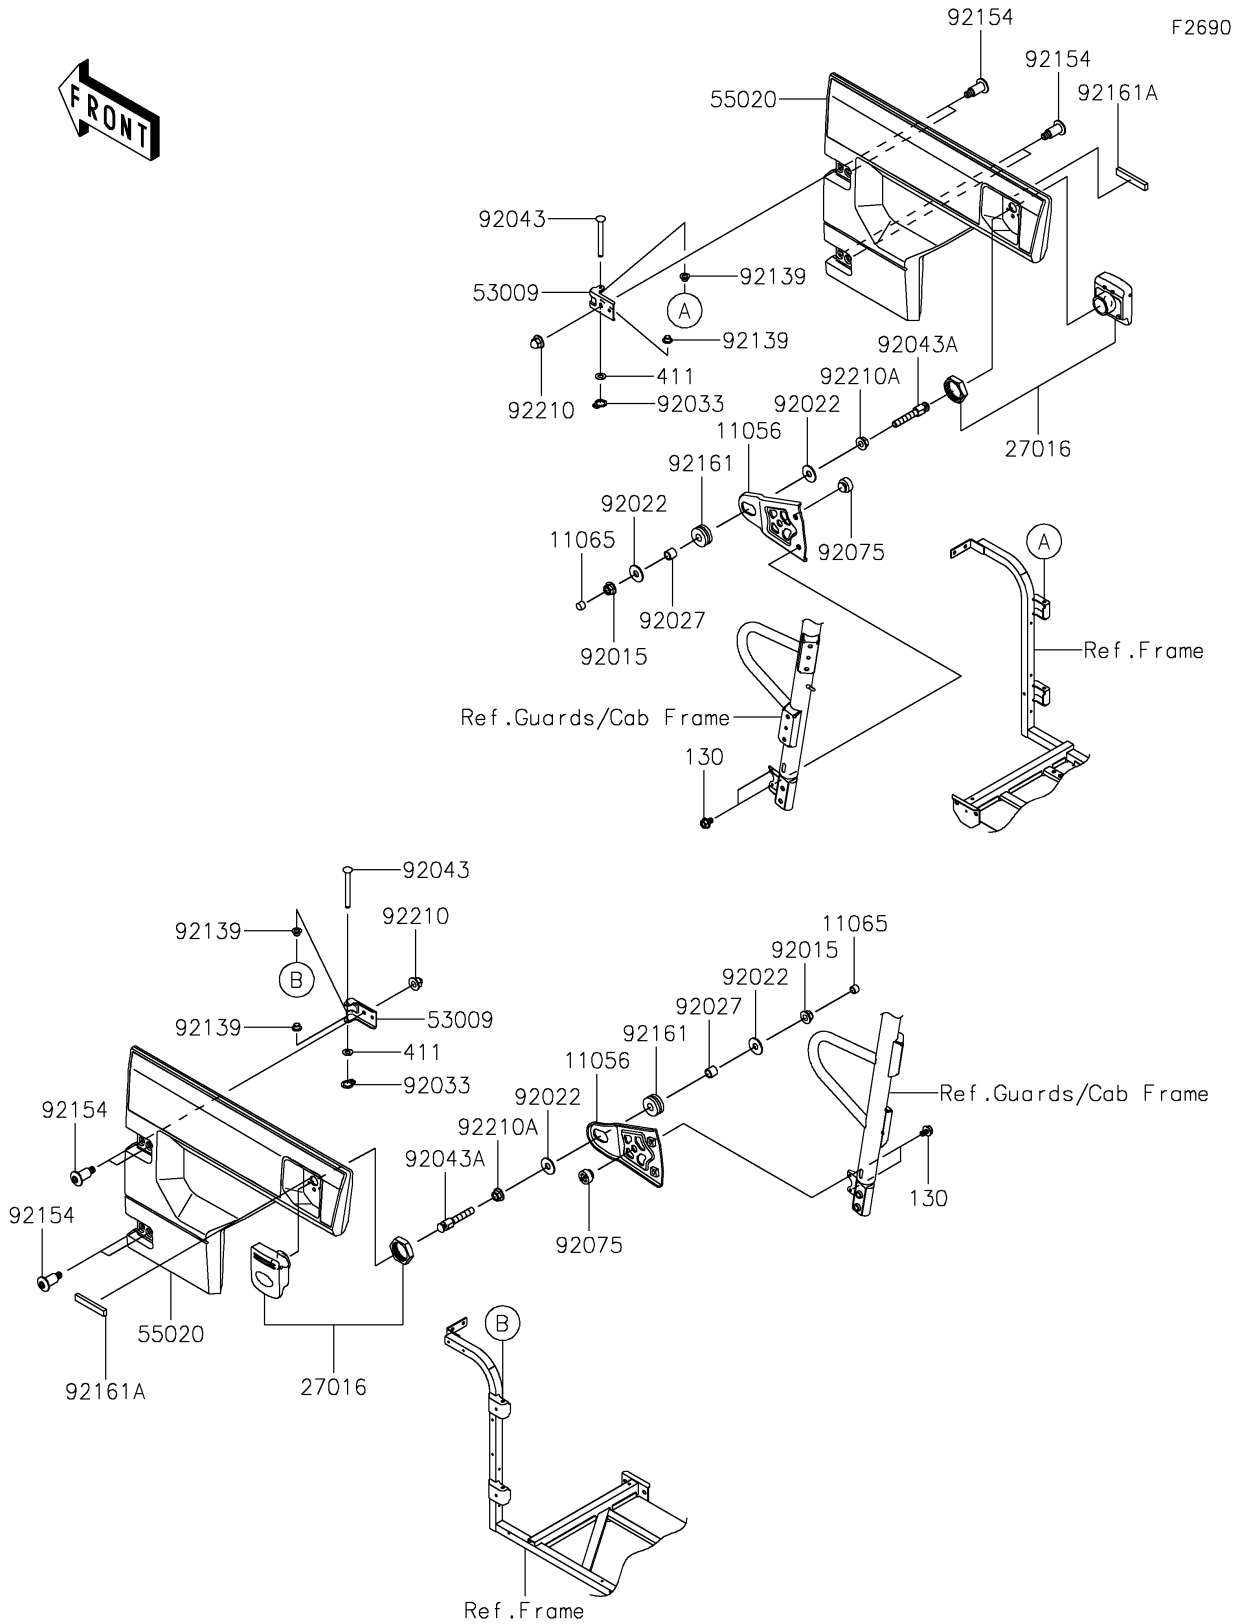

2024 MULE PRO-FXR™ 1000 LE

PARTS DIAGRAM

Door

2024 MULE PRO-FXR™ 1000 LE

PARTS LIST

Door

ITEM NAME	PART NUMBER	QUANTITY
-----------	-------------	----------
