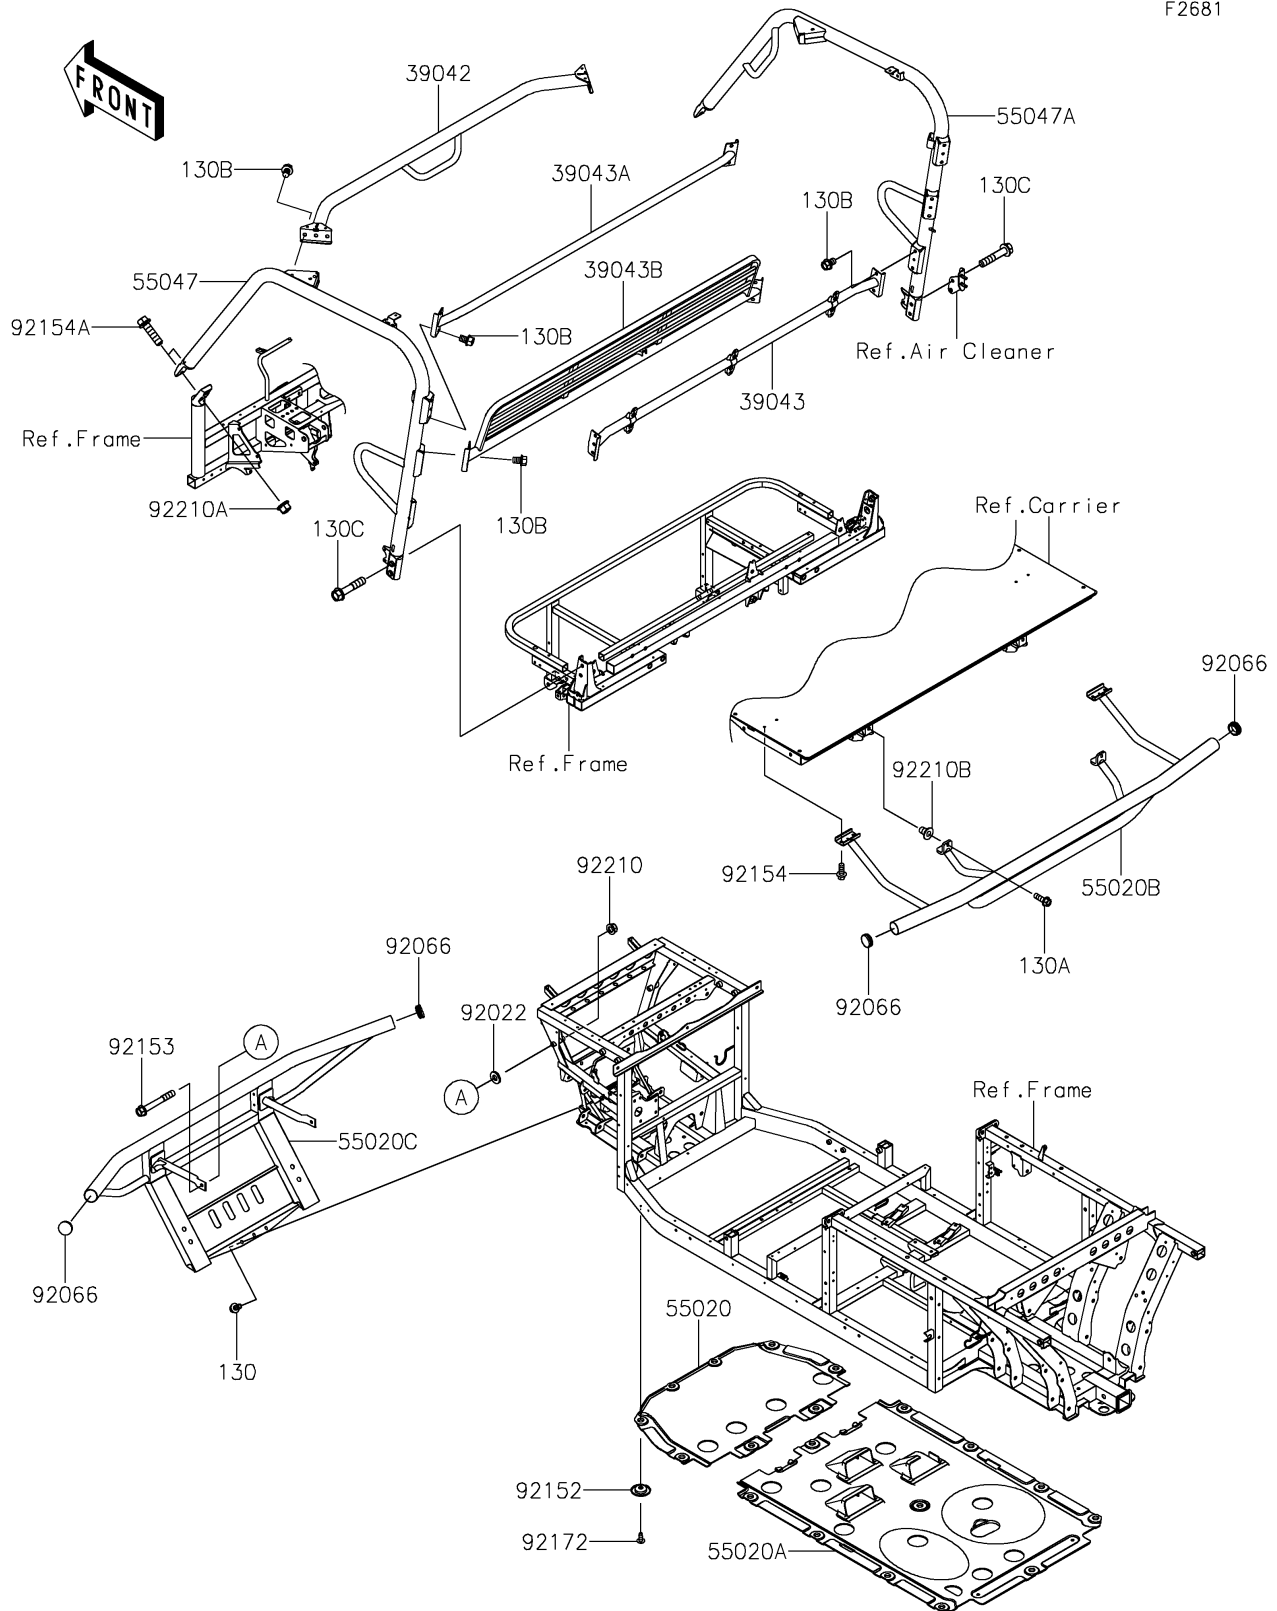

2024 MULE PRO-FXR™ 1000 LE

PARTS DIAGRAM

Guards/Cab Frame

F2681

2024 MULE PRO-FXR™ 1000 LE

PARTS LIST

Guards/Cab Frame

ITEM NAME	PART NUMBER	QUANTITY
-----------	-------------	----------
