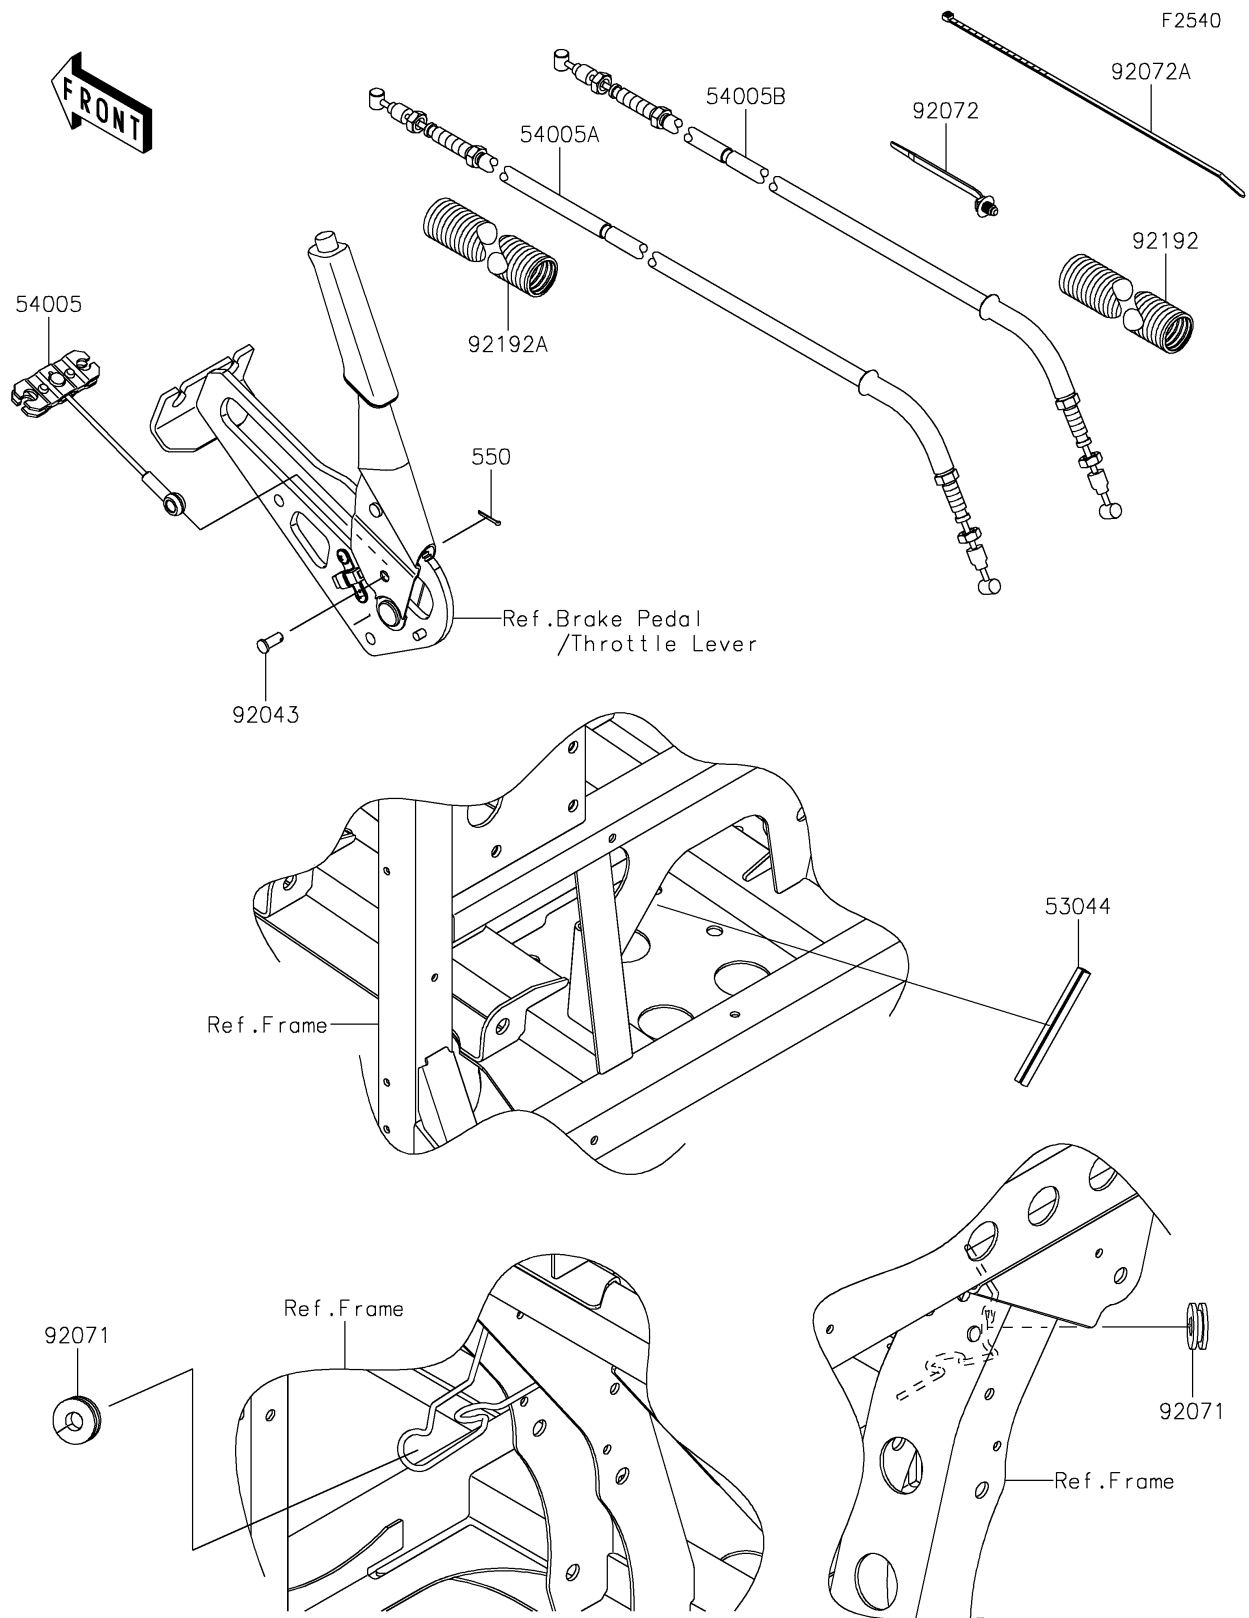

2024 MULE PRO-FXR™ 1000 LE

PARTS DIAGRAM

Cables

2024 MULE PRO-FXR™ 1000 LE

PARTS LIST

Cables

ITEM NAME	PART NUMBER	QUANTITY
-----------	-------------	----------
