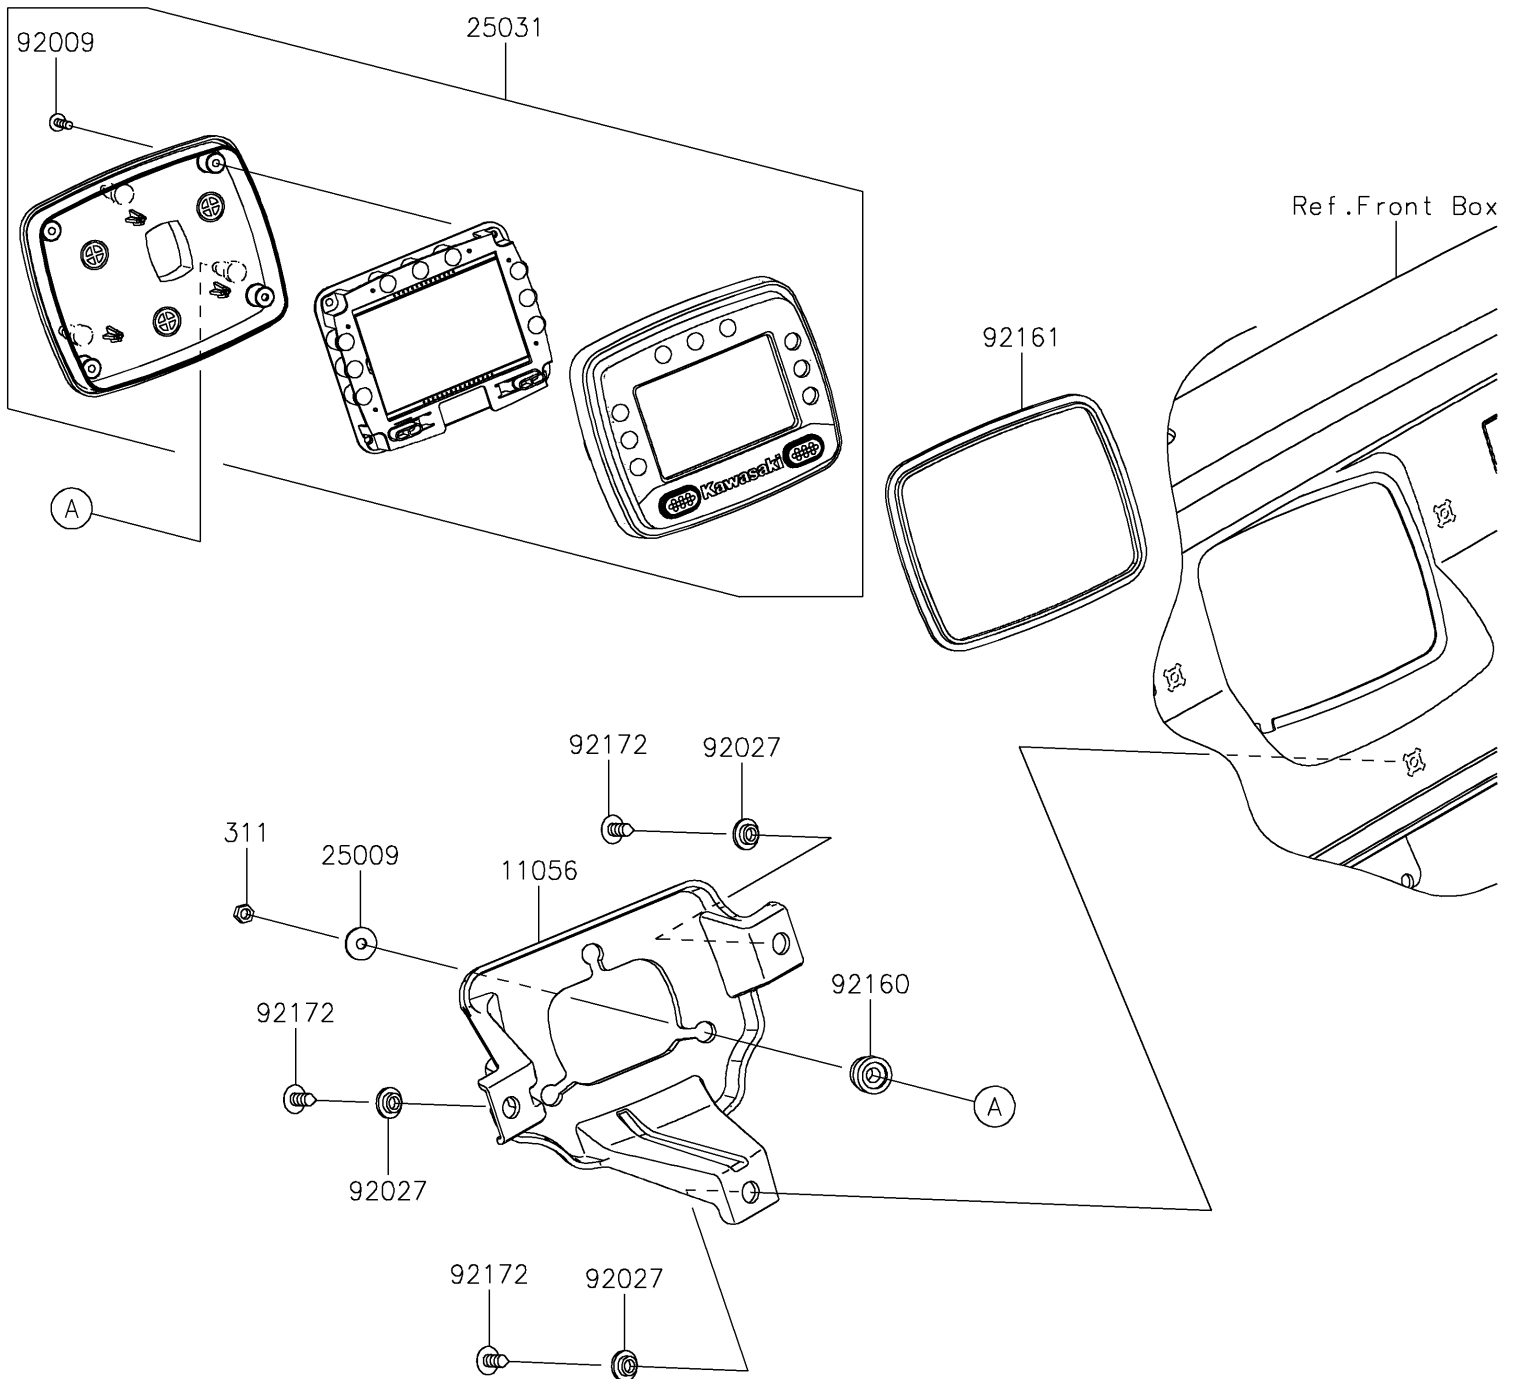

2024 MULE PRO-FXR™ 1000 LE

PARTS DIAGRAM

Meter(s)

F2530

2024 MULE PRO-FXR™ 1000 LE

PARTS LIST

Meter(s)

ITEM NAME	PART NUMBER	QUANTITY
-----------	-------------	----------
